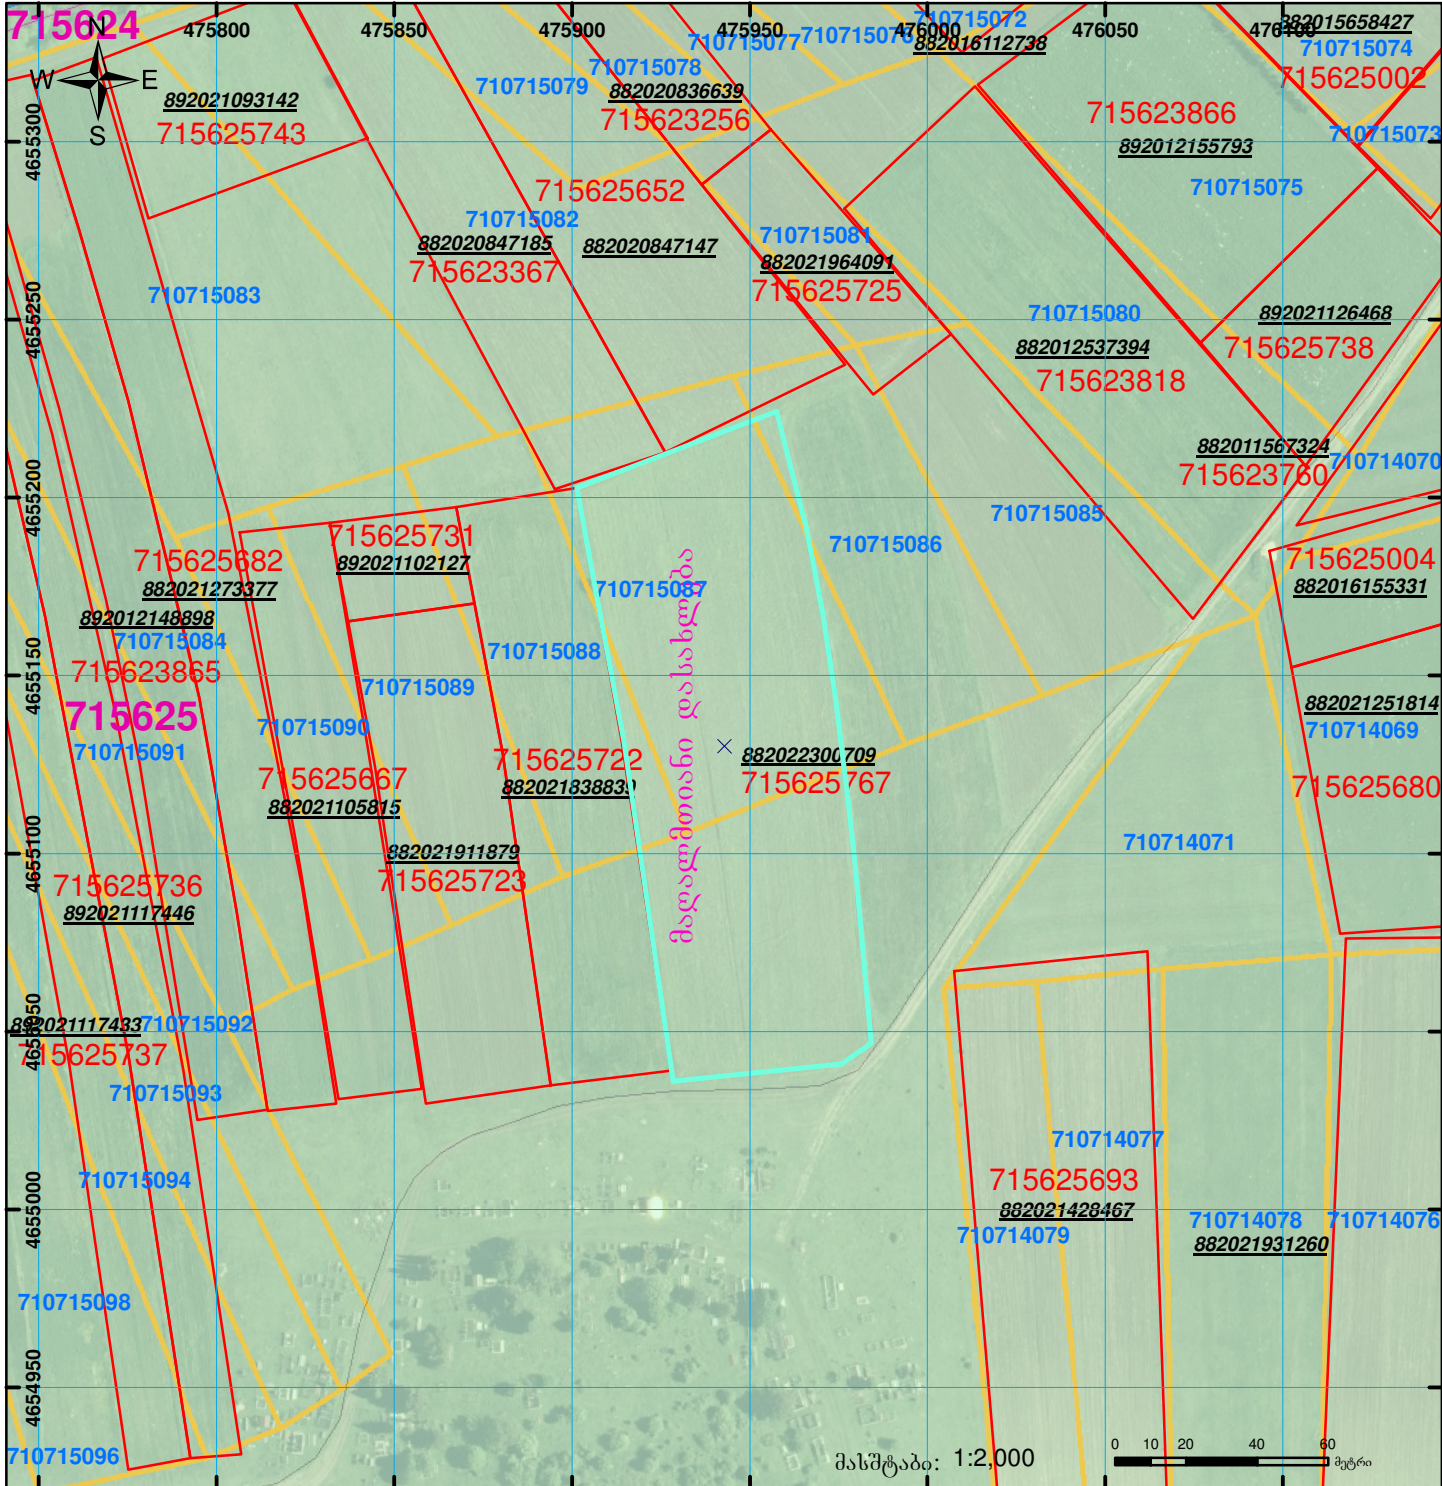

სიტუაციური ნახაზი

მიწის ნაკვეთის საკადასტრო კოდი: 71 56 25 767
 განცხადების რეგისტრაციის ნომერი: 882022300709
 მიწის ნაკვეთის ფართობი: 10559 კვ.მ.
 მოწოდების თარიღი: 04.05.22

	შენიშვნა-ნაკვებობა, პირობითი ნომერი/სარეგისტრაციო ნომერი		კალდებულება		ხაზობრივი ნაკვებობა
	მიწის ნაკვეთის საკადასტრო საზღვარი		შემუდარე ნაკვებობა		

UTM (საერთაშორისო) სისტემის კოორდ.