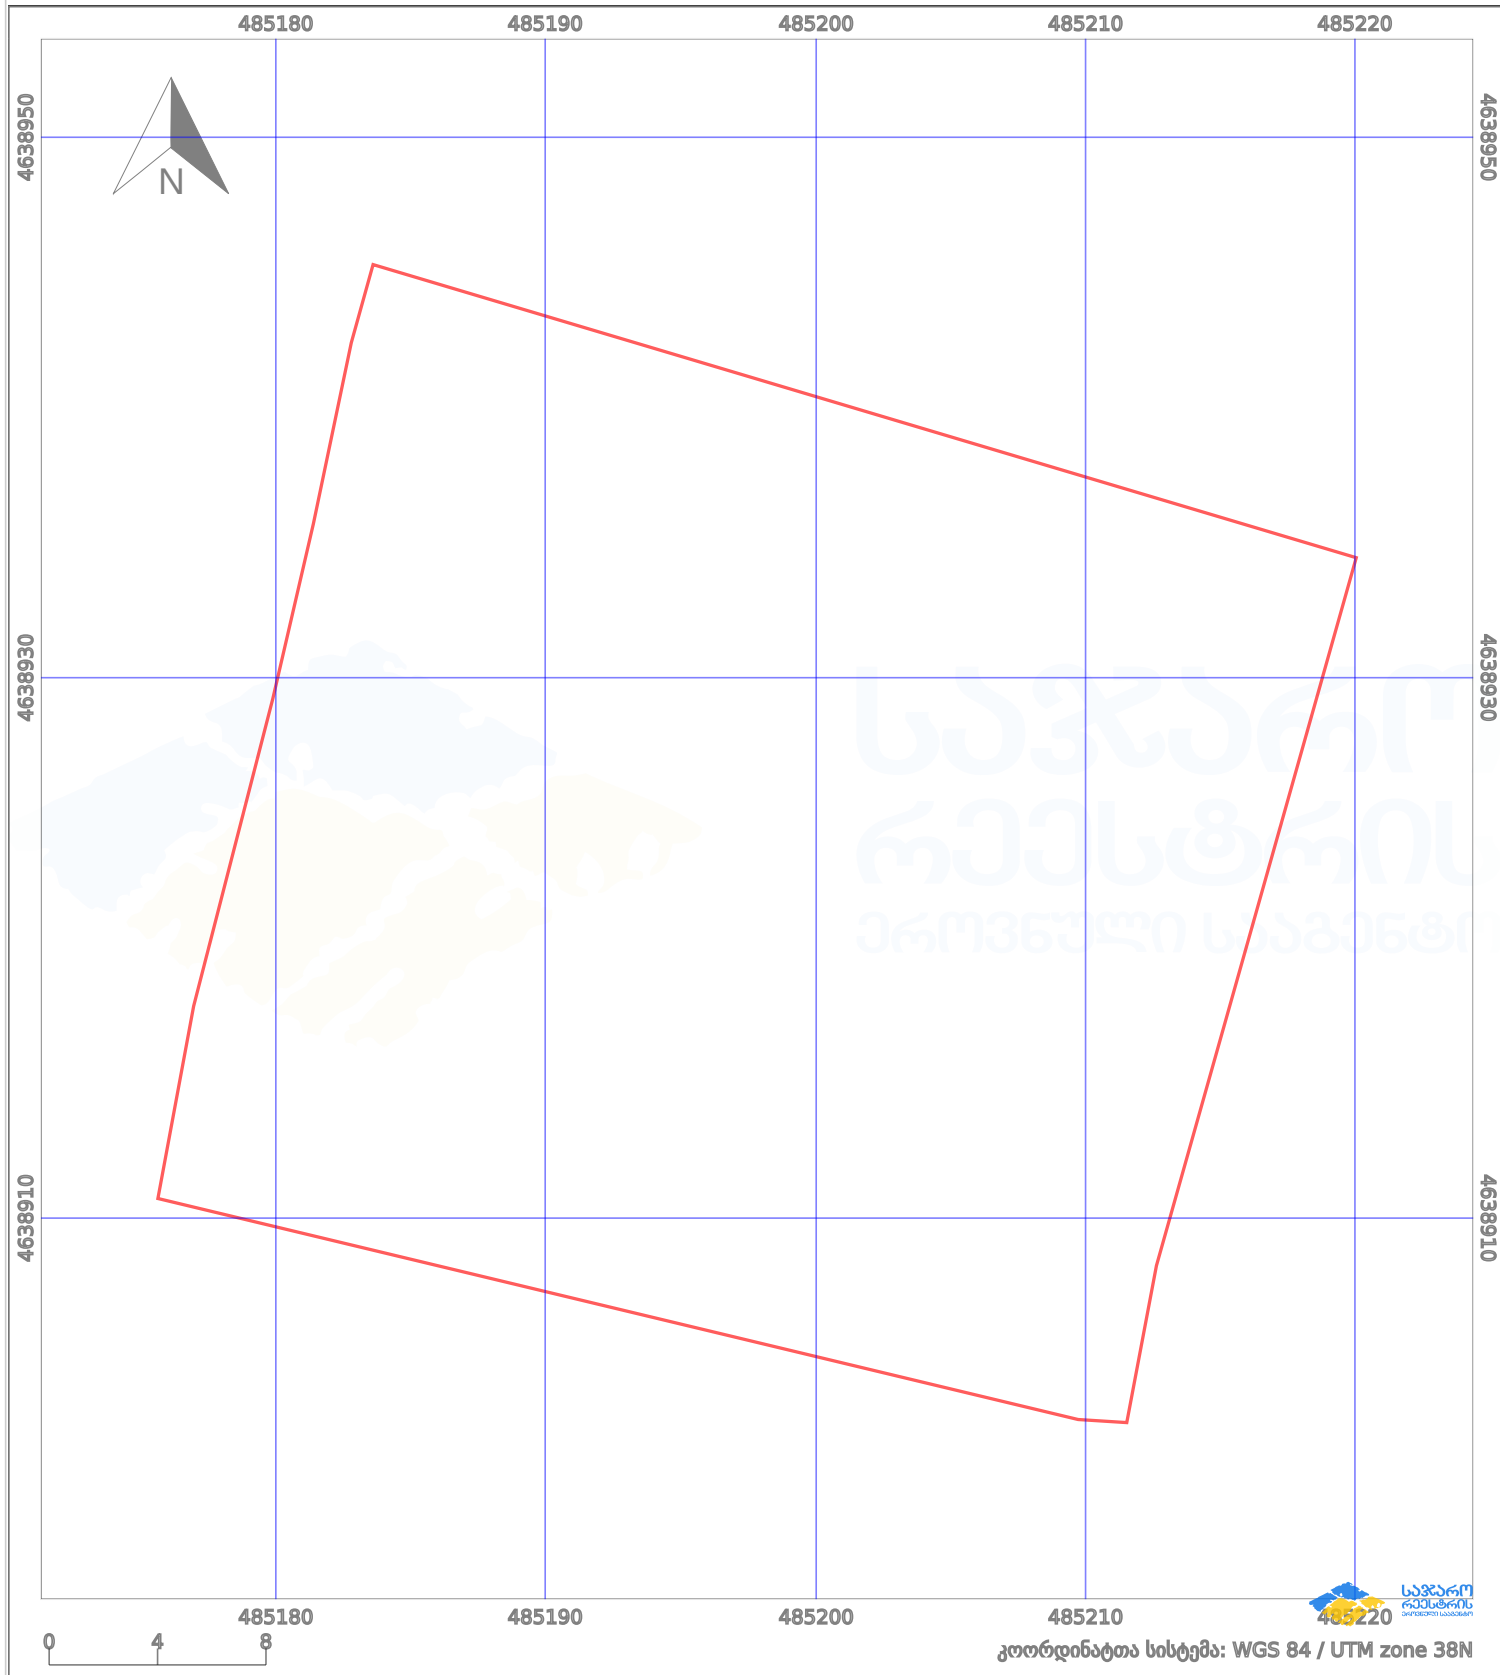

საკადასტრო გეგმა

საქართველოს რეესტრის ეროვნული სააგენტო

საკადასტრო კოდი:

72.04.24.915

ნაკვეთის დანიშნულება:

სასოფლო-სამეურნეო

განცხადების ნომერი:

882024211159

ფართობი:

1286 კვ.მ (WGS 84 / UTM zone 38N)

მომზადების თარიღი:

22/02/2024

პირობითი აღნიშვნები:

- | | | | | | | | |
|--|--------------------|--|--------------------|--|--------------------|--|----------------|
| | ნაკვეთის საზღვარი | | მშენებარე ნაკებობა | | აშენებული ნაკებობა | | ქარსაფარი ზოლი |
| | საზომრივი ნაკებობა | | ტყის ფონდი | | ვალდებულება | | |