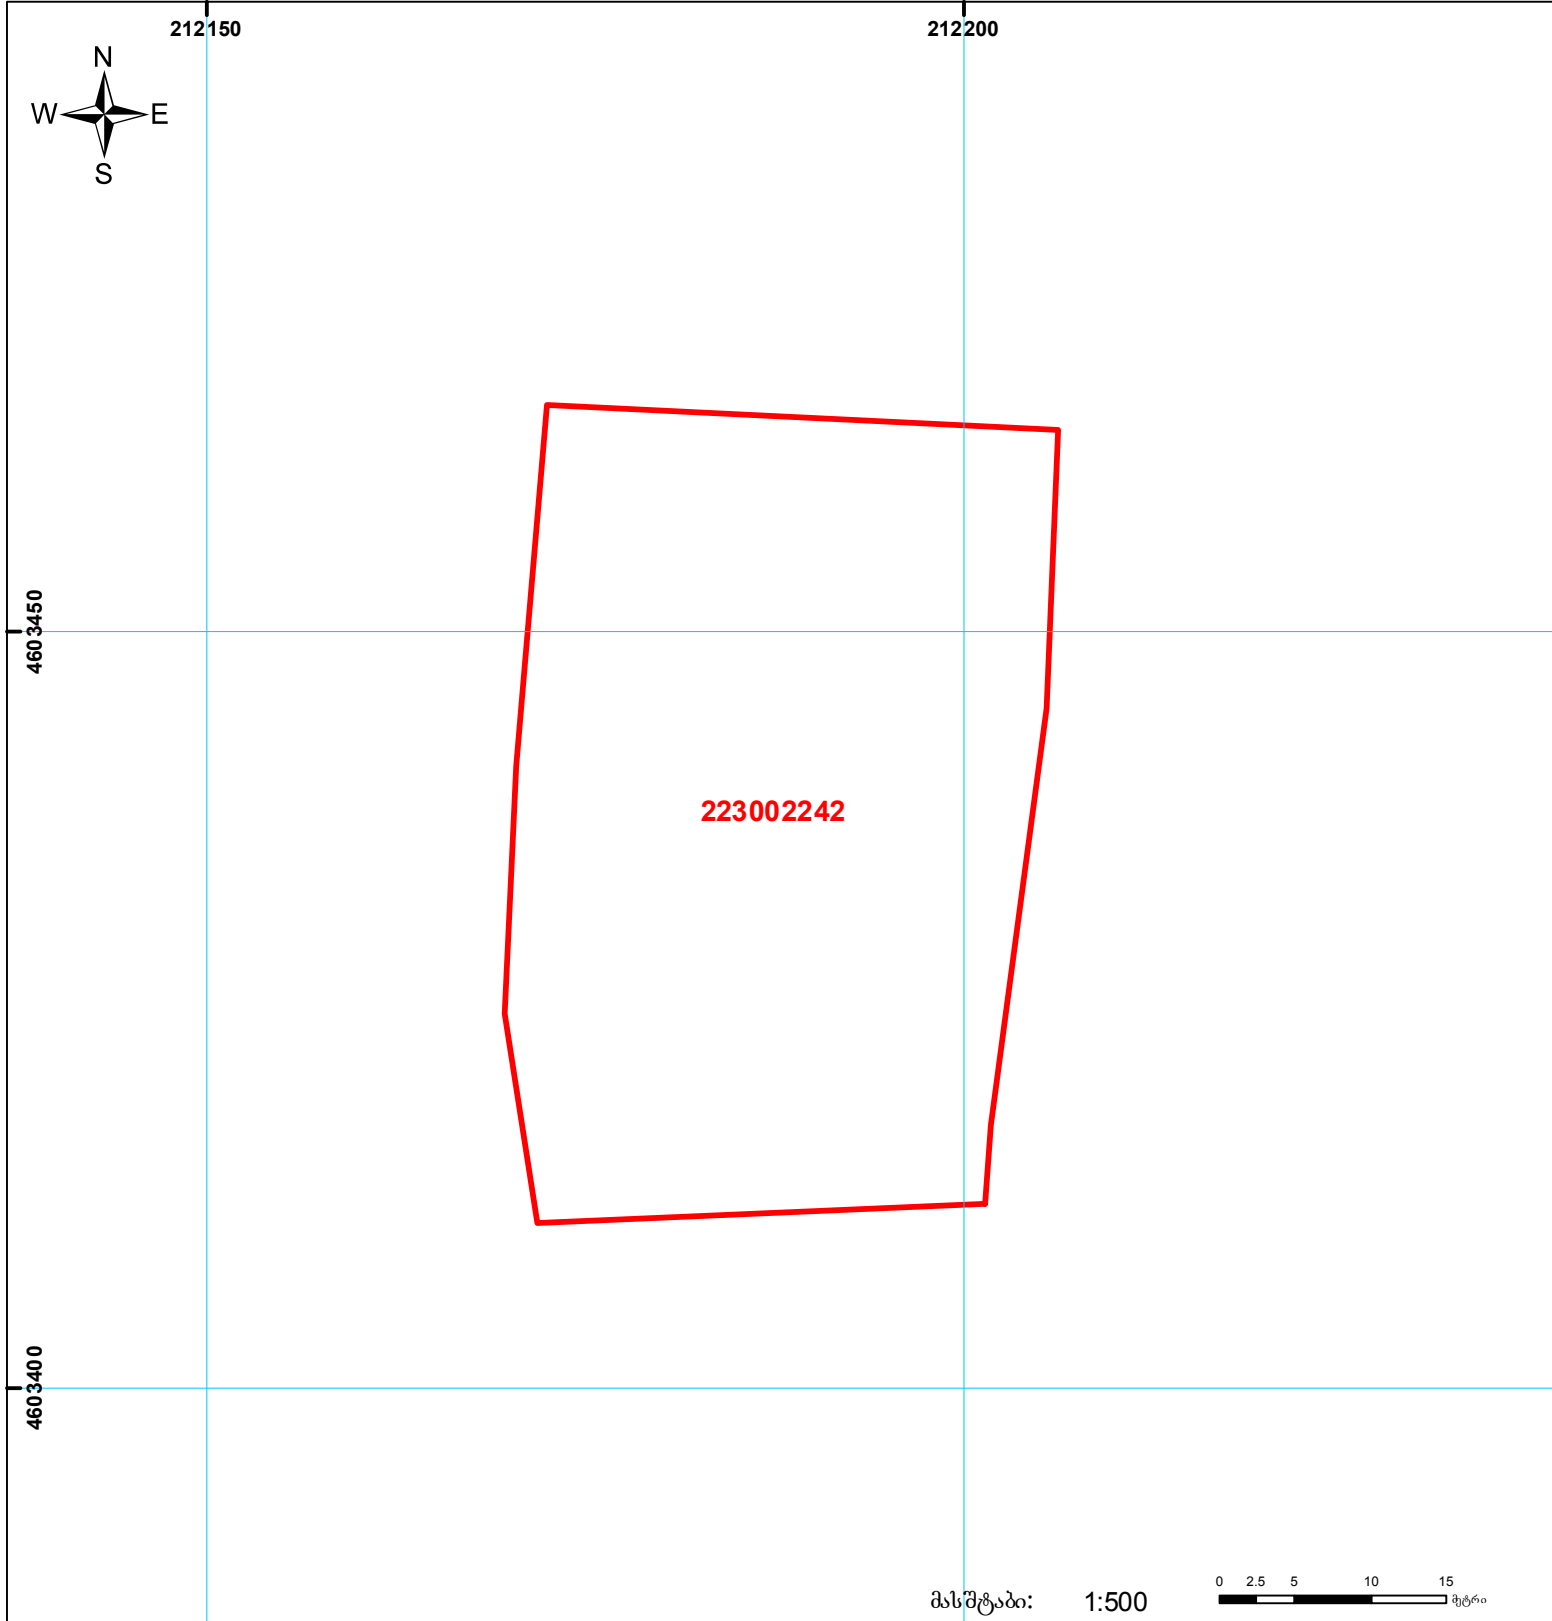

საქართველოს იუსტიციის სამინისტრო
საჯარო რეგისტრის ეროვნული სააგენტო
საკადასტრო გეგმა

მიწის ნაკვეთის საკადასტრო კოდი:
ბანცხალების რეგისტრაციის ნომერი:
მიწის ნაკვეთის ფართობი:
ღანიშნულება:
კატეგორია

22 30 02 242
882012353372
1761 კვ.მ.
სს(ოფლო-სამეურნეო)

მომზადების თარიღი;

09.08.12

	შენიშნული ნაკვეთი, პირობითი ნომერი/სართულიანობა		ვალდებულება		საზოგადოებრივი ნაკვეთი		0.00 000 (საერთაშორისო) სისტემის კოორდ.
	მიწის ნაკვეთის საკადასტრო საზღვარი		შუენებარე ნაკვეთი				