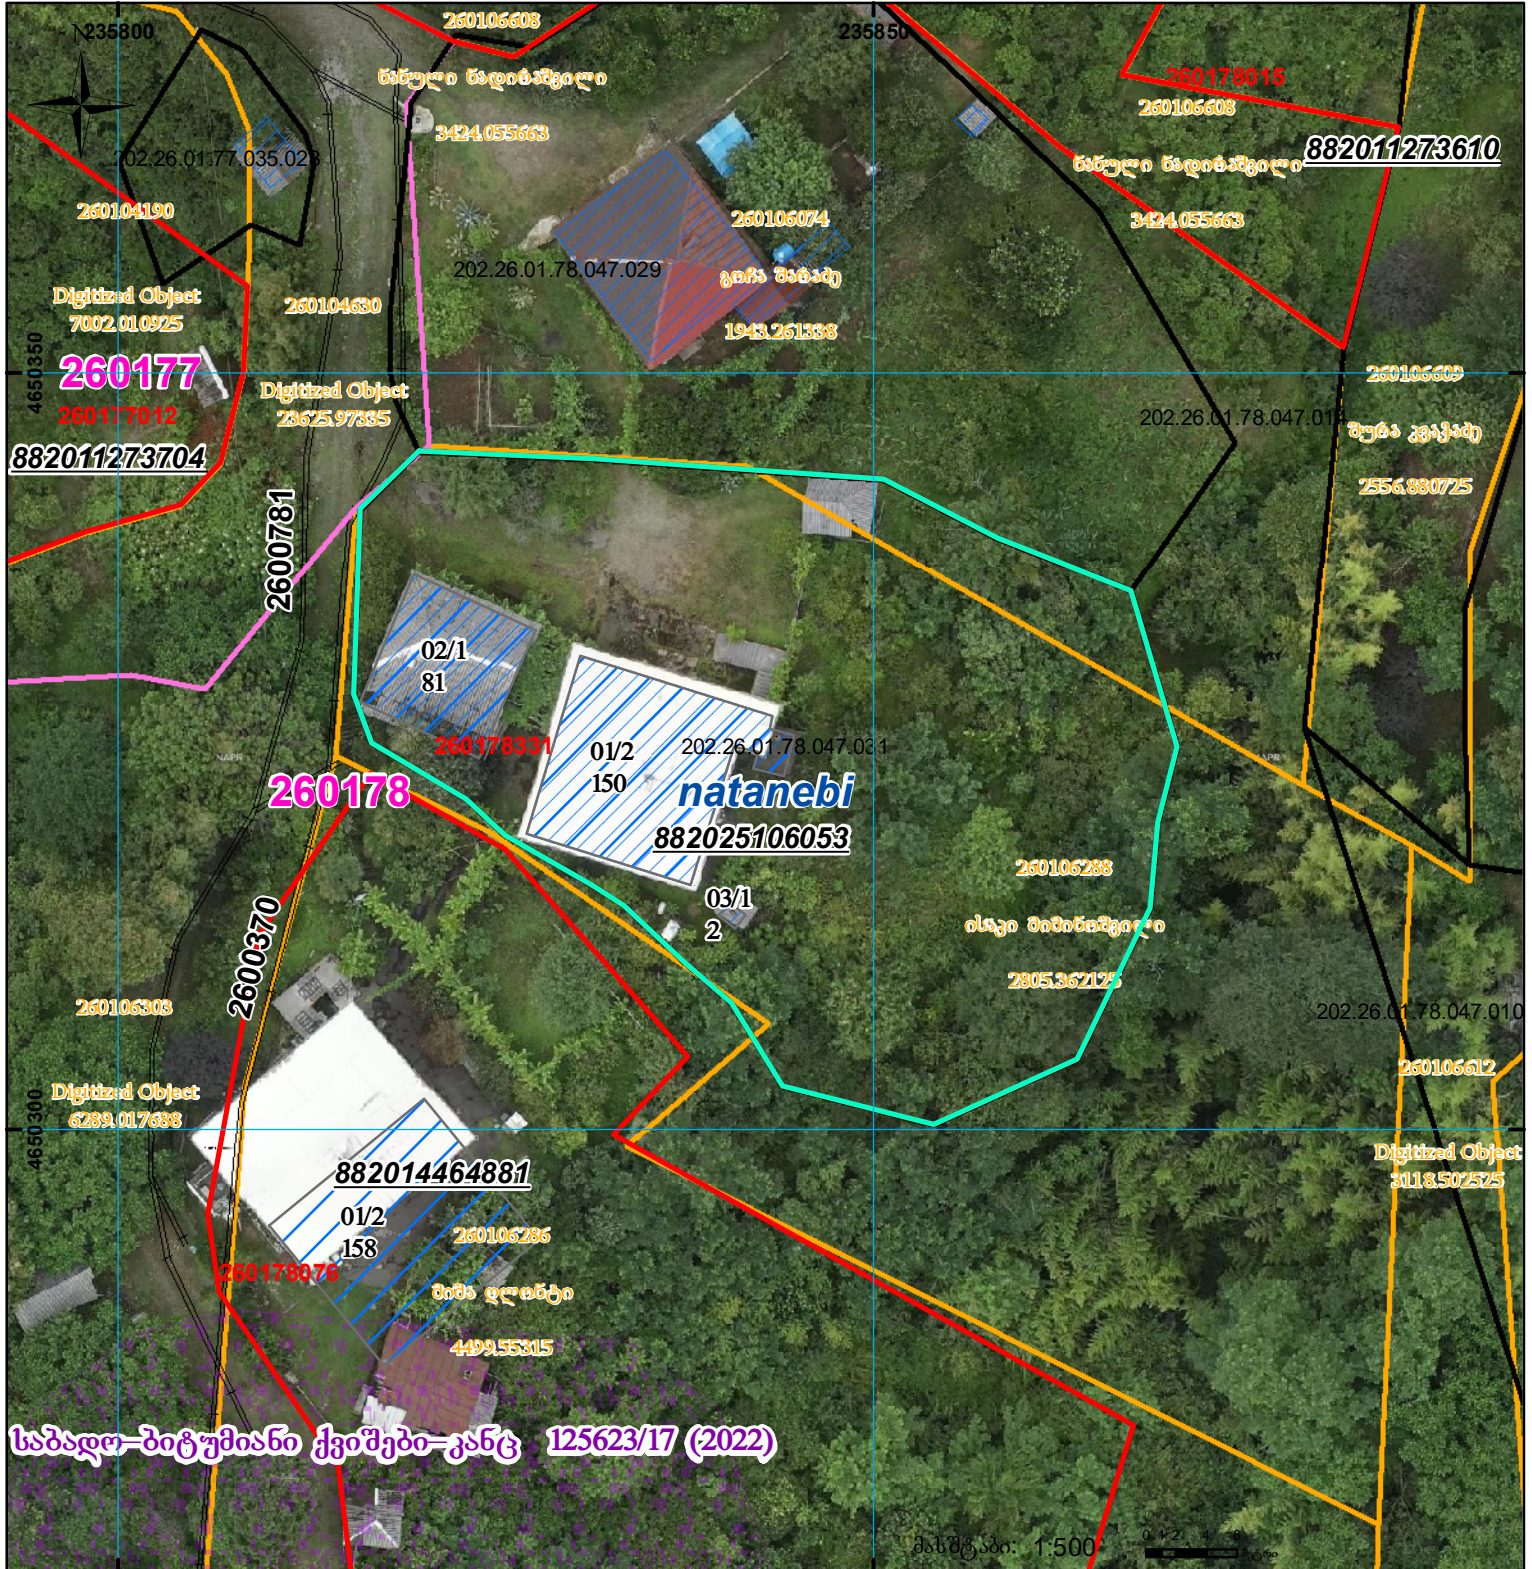

მიწის ნაკვეთის საკადასტრო კოდი: 260178331  
 განცხადების რეგისტრაციის ნომერი: 882025106053  
 მიწის ნაკვეთის ფართობი: 1672 კვ.მ.  
 დანიშნულება:  
 მომზადების თარიღი: 13.03.25

**საბადო-ბიტუმიანი ქვიშები-კანც 125623/17 (2022)**

	შენობა-ნაგებობა, პირობითი ნომერი/სართულიანობა		ვალდებულება		სარეგისტრაციოდ წარმოდგენილი ნაკვეთი	 00°0'
	მიწის ნაკვეთის საკადასტრო საზღვარი		შშენებარე ნაგებობა		საზოხორციე ნაგებობა	