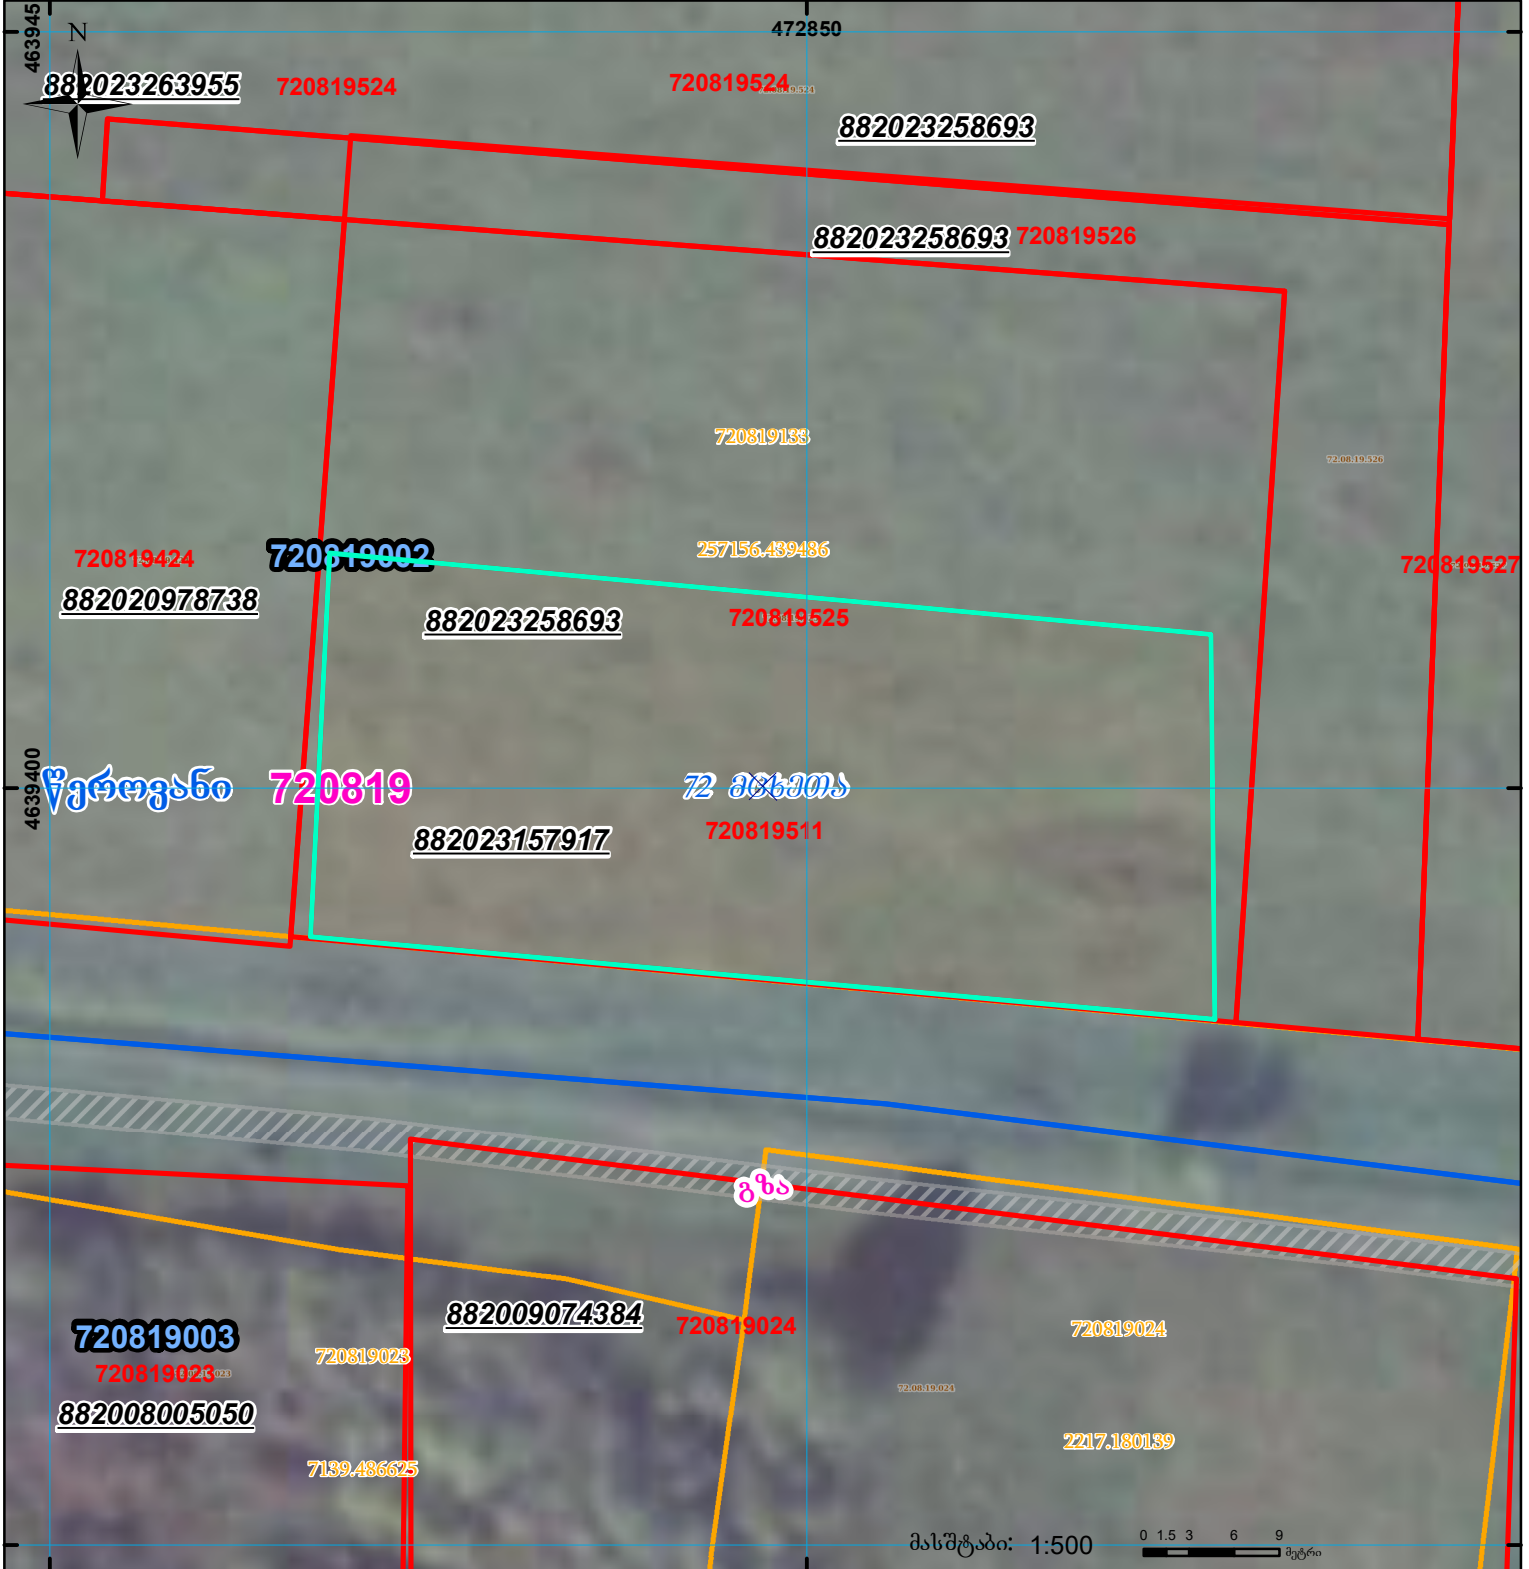

ზელდებია 720819525 რეგისტრირებულ მონაცემებთან

მიწის ნაკვეთის საკადასტრო კოდი: 720819511
 განცხადების რეგისტრაციის ნომერი: 882023157917
 მიწის ნაკვეთის ფართობი: 1500 კვ.მ.
 დანიშნულება: 01.09.23
 მომზადების თარიღი:

მასშტაბი: 1:500 0 1.5 3 6 9 მეტრი

	შენიშვნა-ნაგებობა, პირობითი ნომერი/სართულიანობა		ვალდებულება		სარეგისტრაციოდ წარმოდგენილი ნაკვეთი
	მიწის ნაკვეთის საკადასტრო საზღვარი		შუენებარე ნაგებობა		საზობრთვი ნაგებობა

UTM (საერთაშორისო) სისტემის კოორდ.