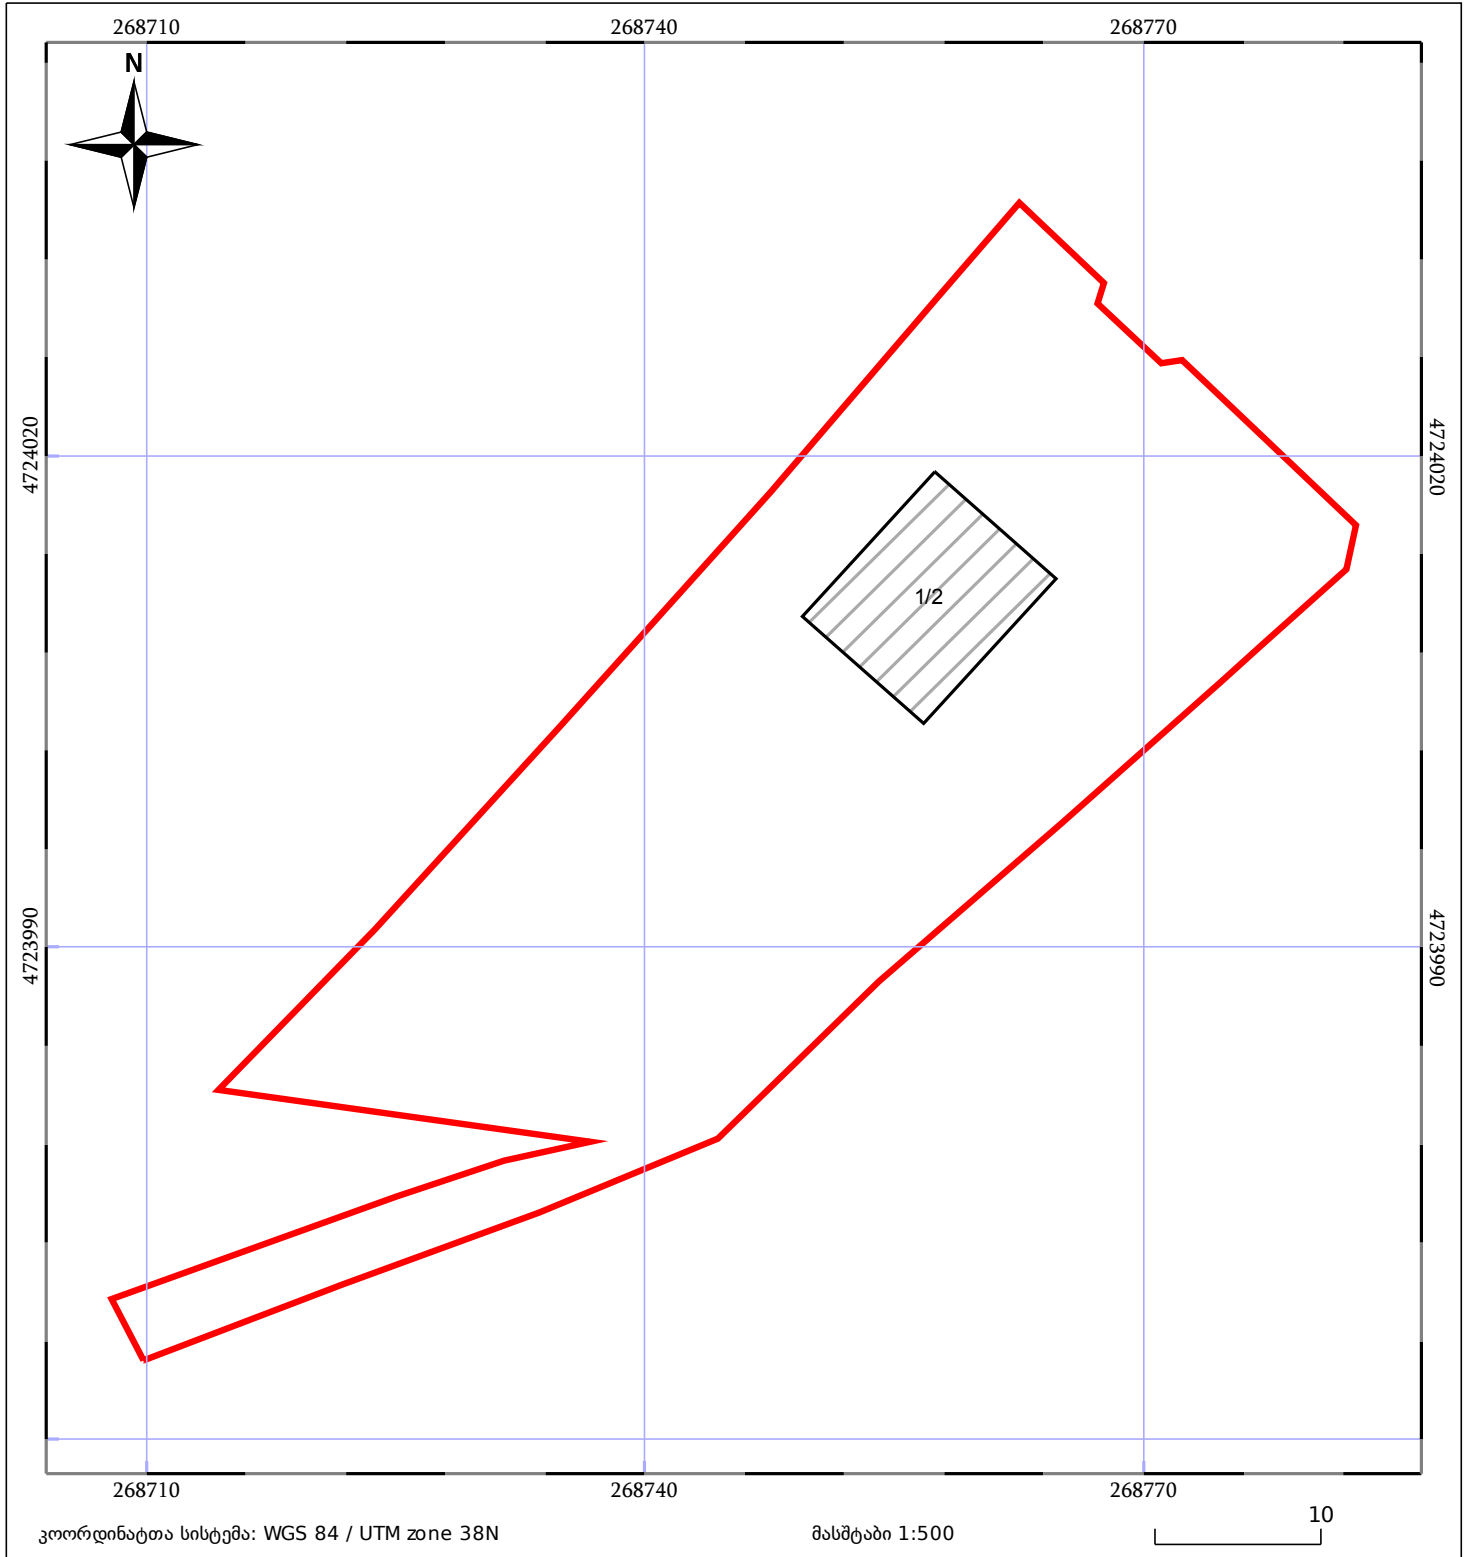

საკადასტრო გეგმა

საჯარო რეესტრის ეროვნული
სააგენტო

საკადასტრო კოდი: **46.10.34.075**

ნაკვეთის დანიშნულება:

სასოფლო-სამეურნეო(საკარმიდამო)

განცხადების ნომერი: **882020700099**

ფართობი:

1773 კვ.მ (WGS 84 / UTM zone 38N)

მომზადების თარიღი: **01/12/2020**

05/25	მშენებარე ნაგებობა		ნაკვეთის საკადასტრო საზღვარი	05/25	შენობა/ნაგებობა
	სამობრივი ნაგებობა		ტყის ფონდი		ვალდებულება