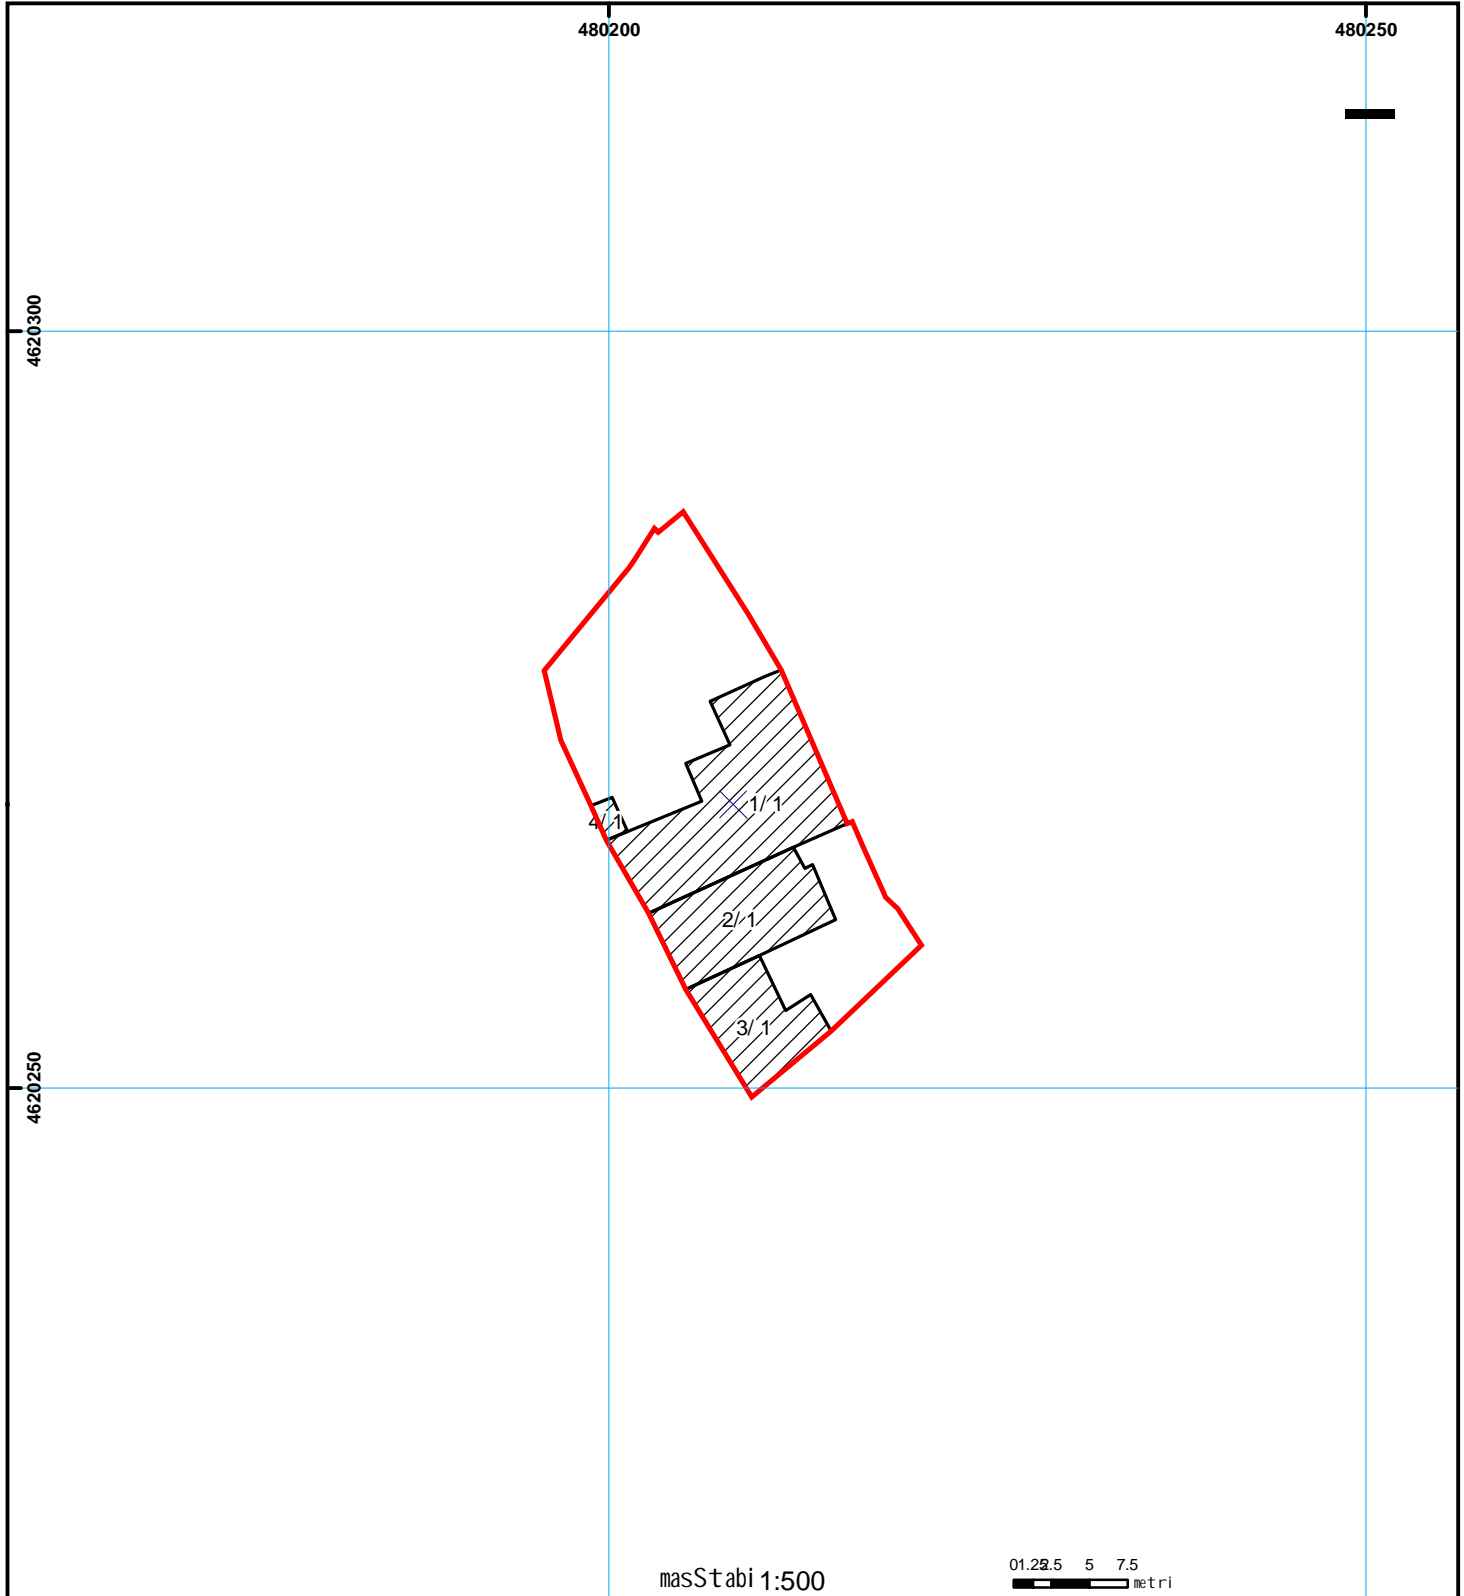

საჯარო რეგისტრის ეროვნული სააგენტო

საქართველოს იუსტიციის მინისტრო
საჯარო რეგისტრის ეროვნული სააგენტო
საკადასტრო გეგმა

მიწის ნაკვეთის საკადასტრო კოდი: 01.10.12.015.012
განცხადების რეგისტრაციის ნომერი: 882010603408
მიწის ნაკვეთის ფართობი: 473 კვ.მ.
დანიშნულება: არასასოფლო-სამეურნეო
მომზადების თარიღი: 13.05.10

	Senoba-nageboba, პირობითი ნომერი/სართულიანობა		ვალდებულება		ხაზობრივი ნაგებობა	000 000 UTM (საერთაშორისო) სისტემის კოორდ.
	მიწის ნაკვეთის საკადასტრო საზღვარი		მსენებარე ნაგებობა		მიწისკვეთის ნაგებობა	