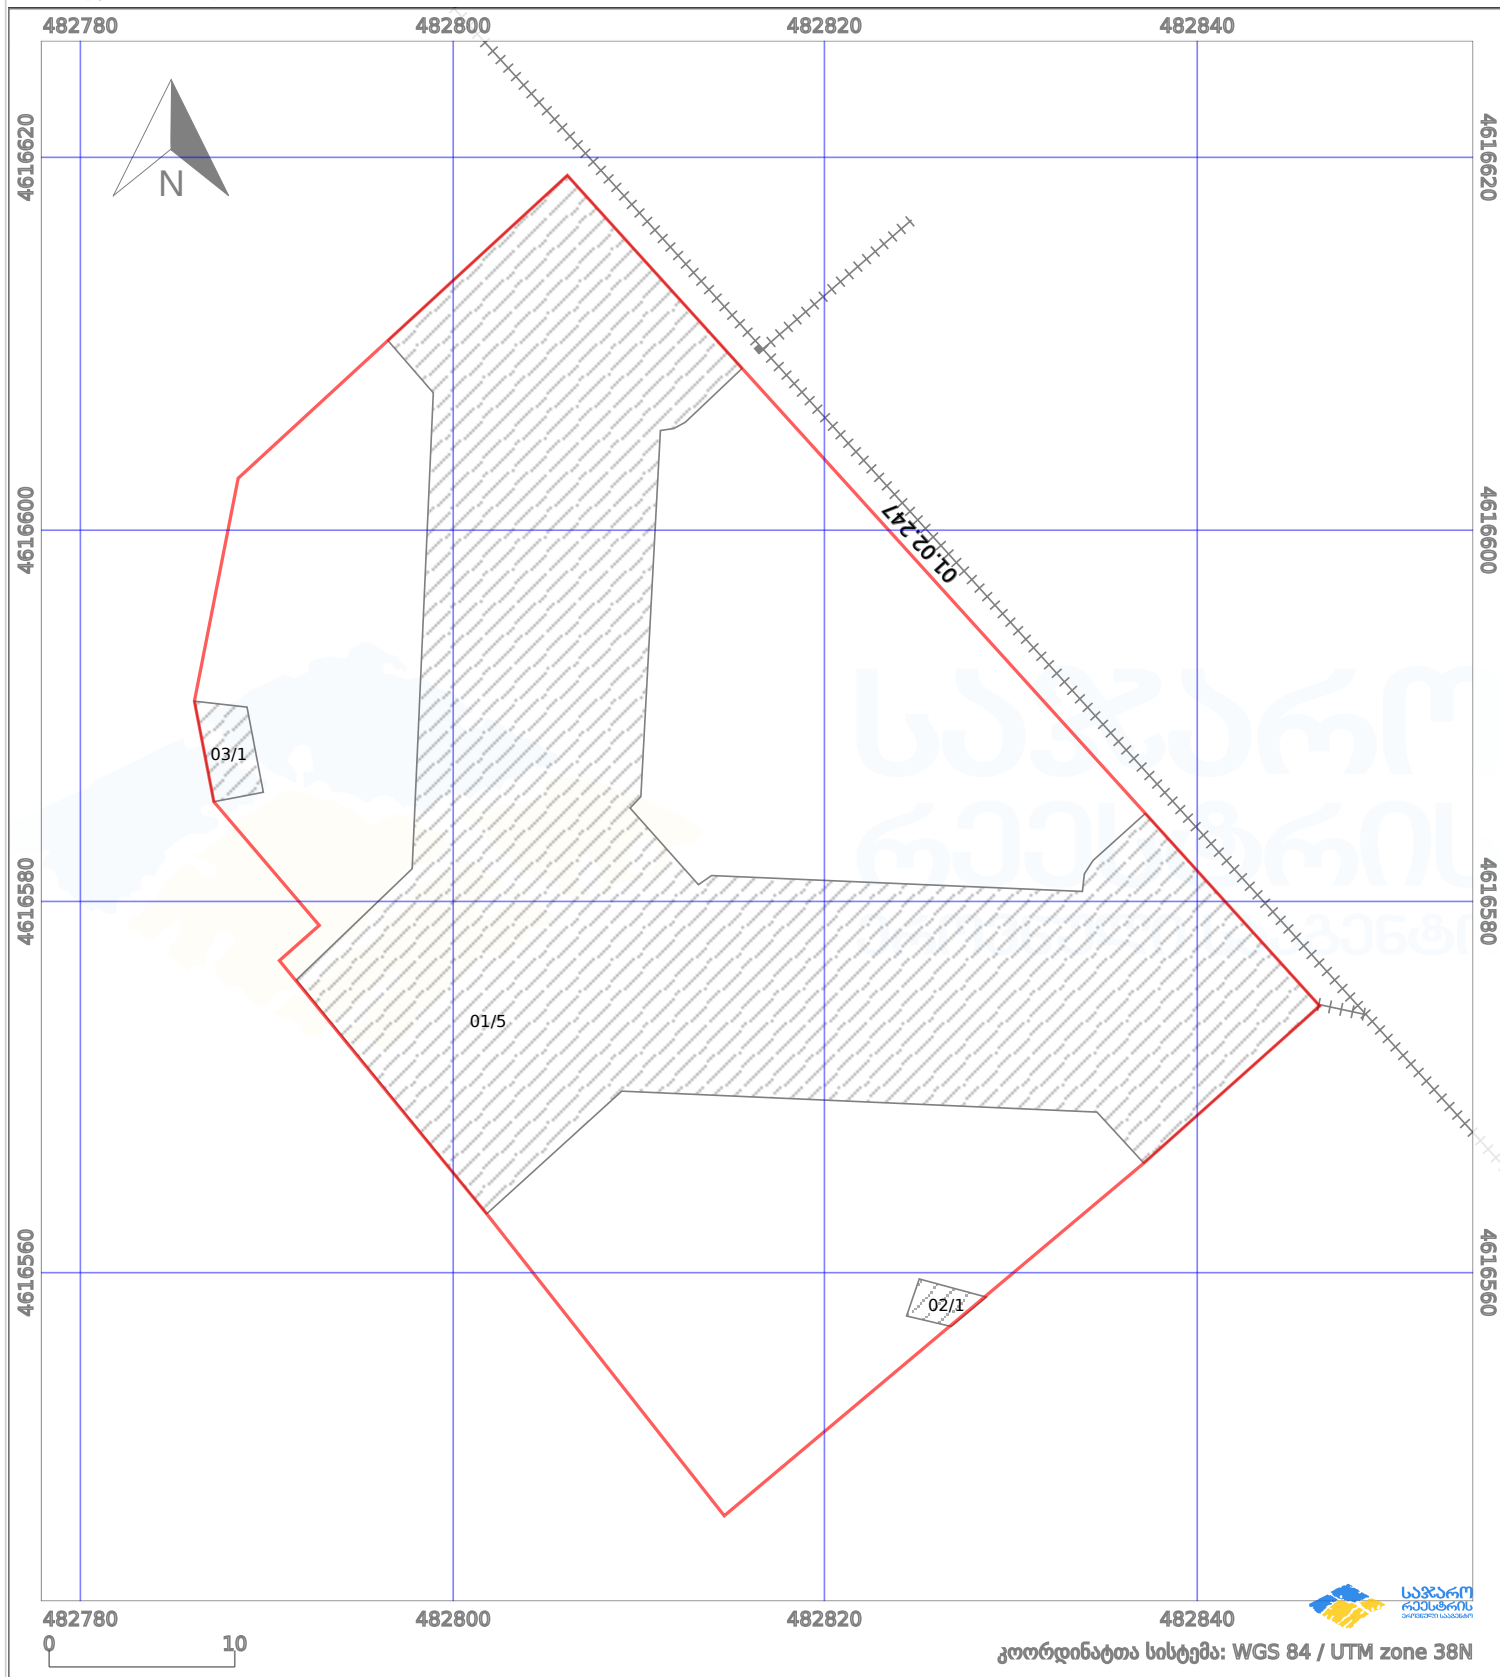

საკადასტრო გეგმა

საქართველოს რეესტრის ეროვნული სააგენტო

საკადასტრო კოდი: **01.15.05.007.005**

ნაკვეთის დანიშნულება:

არასასოფლო სამეურნეო

განცხადების ნომერი: **892025297601**

ფართობი:

2292 კვ.მ (WGS 84 / UTM zone 38N)

მომზადების თარიღი: **06/11/2025**

პირობითი აღნიშვნები:

	ნაკვეთის საზღვარი		მშენებარე ნაგებობა		02/4	ამენებული ნაგებობა		მინისქვეშა ნაგებობა
	საზოგადოებრივი ნაგებობა		ტყის ფონდი			ვალდებულება		ქარსაფარი ბოლი