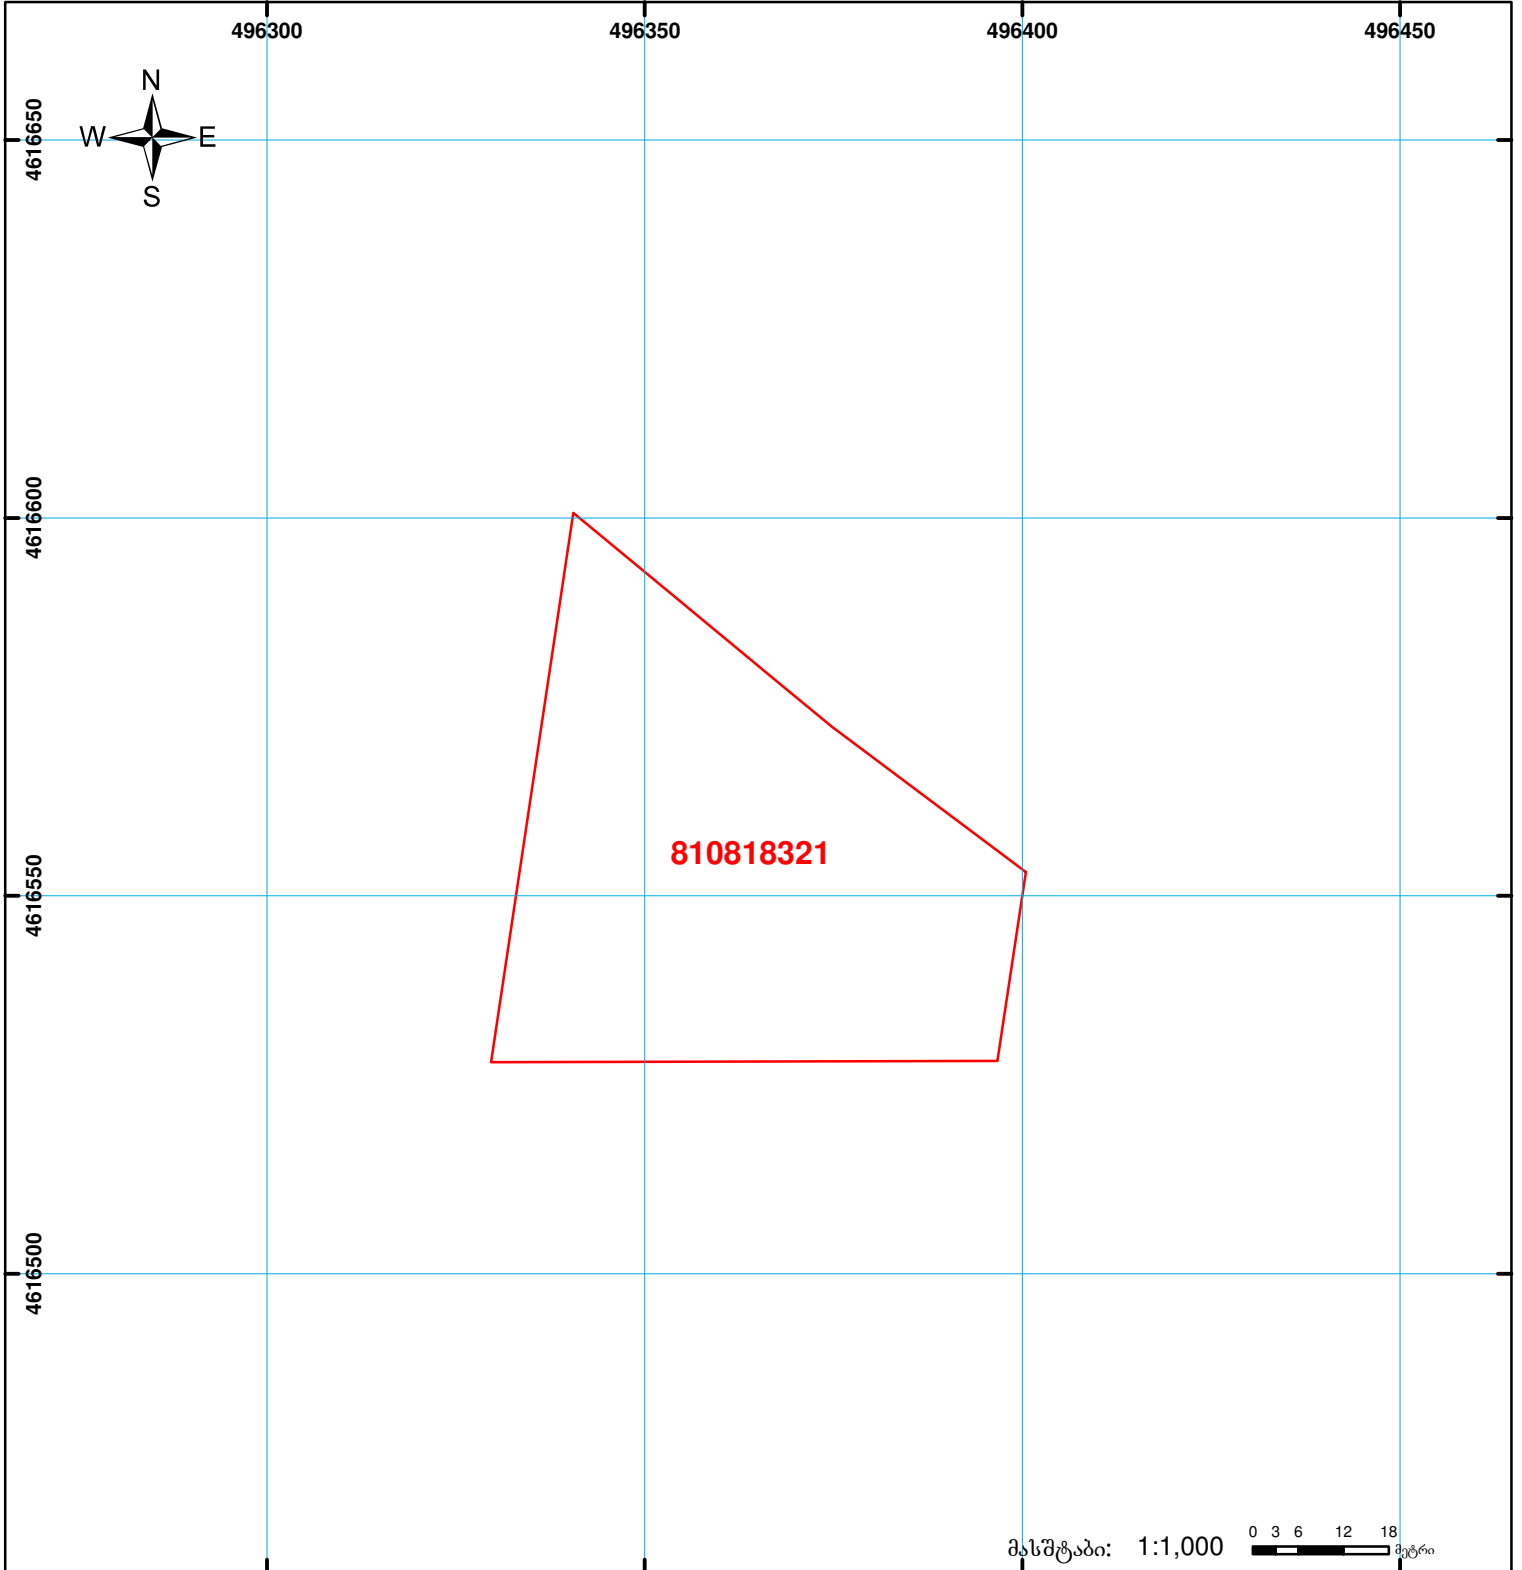

საქართველოს იუსტიციის სამინისტრო
საჯარო რემესტრის ეროვნული სააგენტო
საკადასტრო ბეჭედი

მიწის ნაკვეთის საკადასტრო კოდი: 81 08 18 321
 განცხადების რემესტრაციის ნომერი: 882011108900
 მიწის ნაკვეთის ფართობი: 3240 კვ.მ.
 დანიშნულება: სასოფლო-სამეურნეო
 კატეგორია:
 მომზადების თარიღი: 16.03.11

	შენიშვნა-ნაკვეთის პირობითი ნომერი/სართულიანობა		კალდებულება		საზობრივი ნაკვეთი	 UTM (საერთაშორისო) სისტემის კოორდ.
	მიწის ნაკვეთის საკადასტრო საზღვარი		მშენებარე ნაკვეთი			