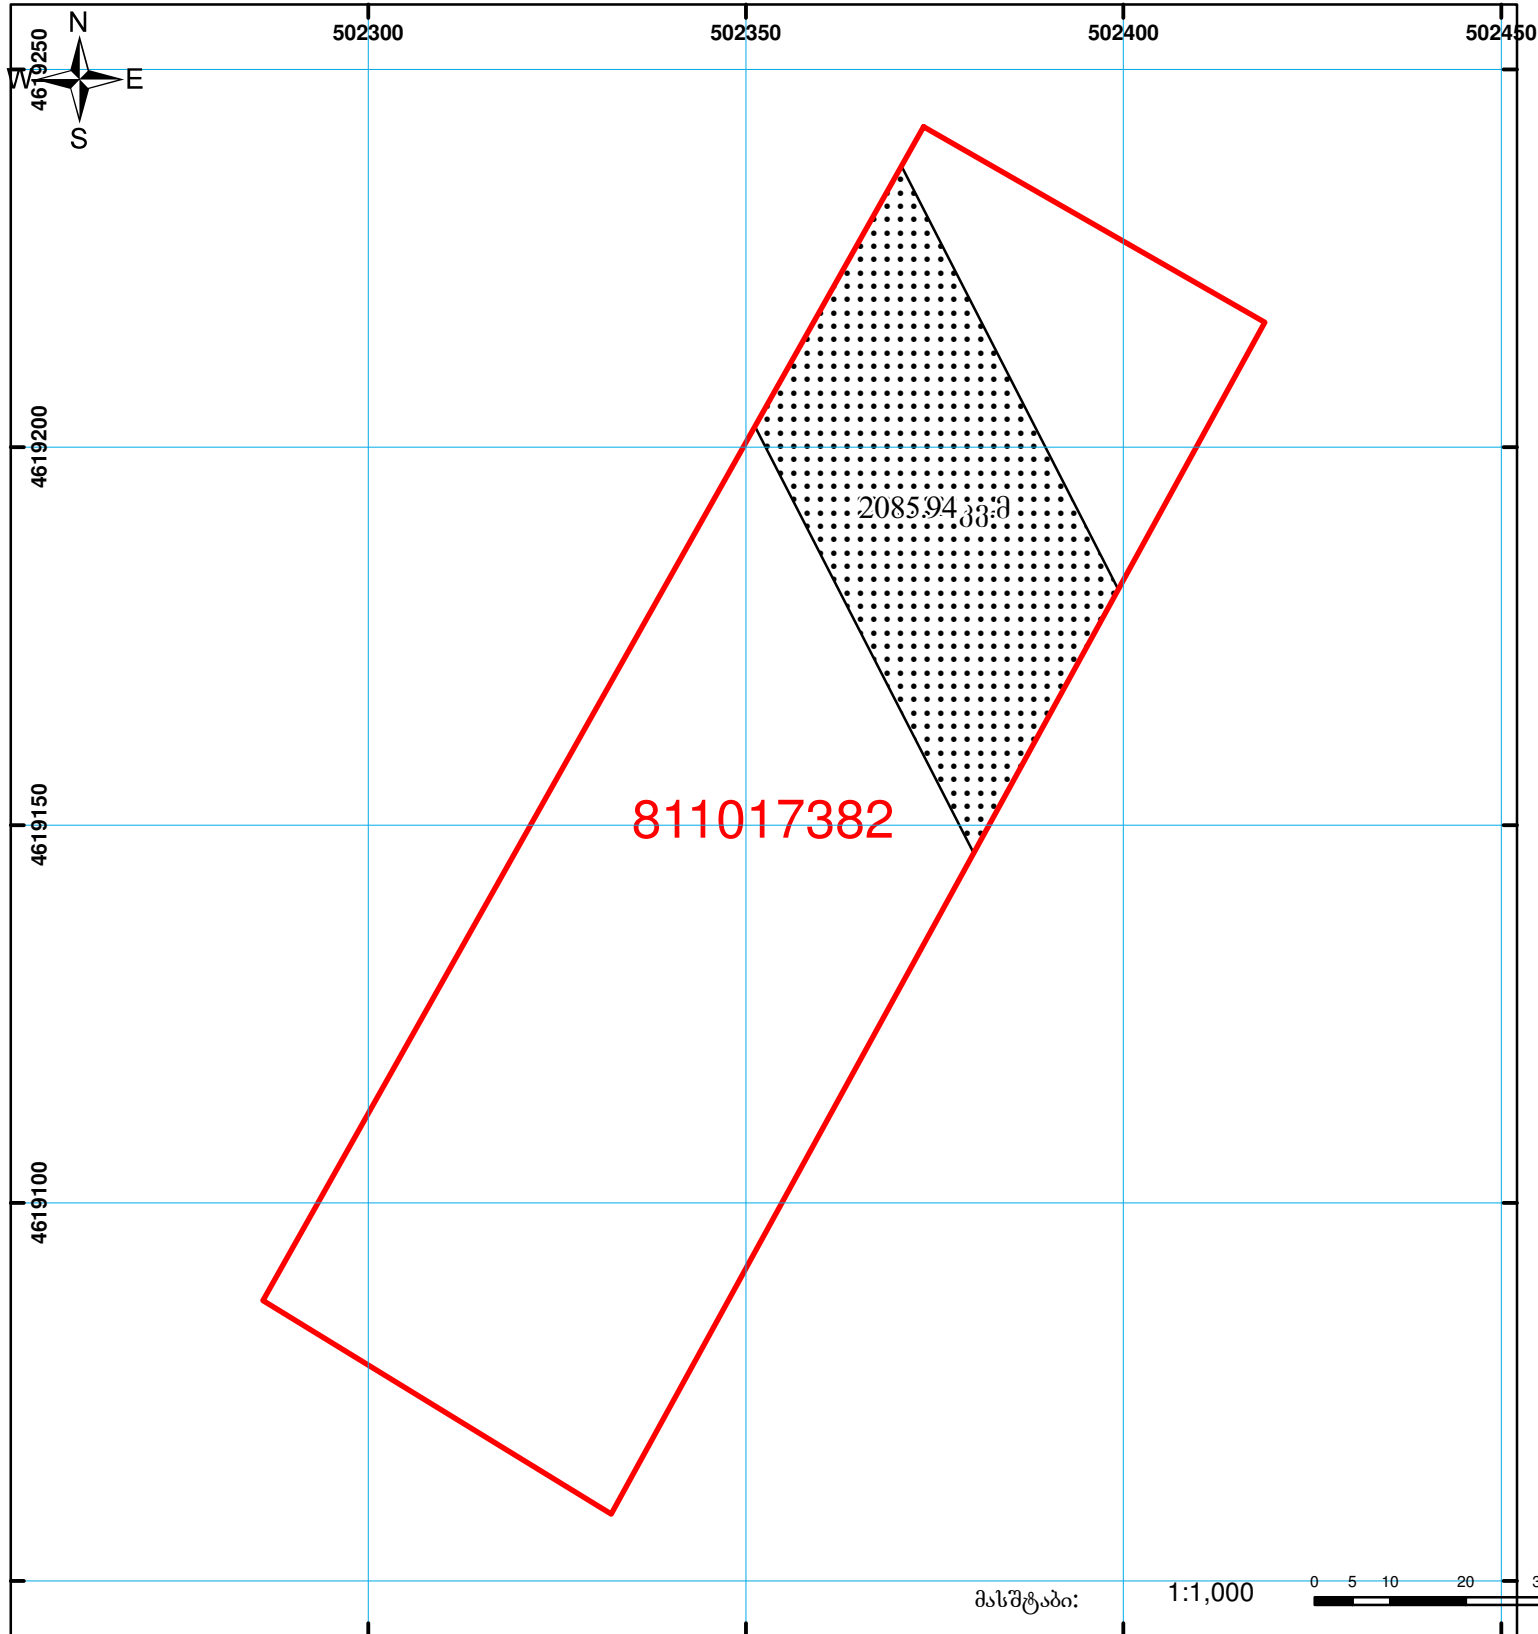

საქართველოს იუსტიციის სამინისტრო
საჯარო რეგისტრის ეროვნული სააგენტო

საკადასტრო გეგმა

მიწის ნაკვეთის საკადასტრო კოდი:
ბანცხალების რეგისტრაციის ნომერი:
მიწის ნაკვეთის ფართობი:
ღანიშნულება:
მომზადების თარიღი:

81 10 17 382
882010599053
9500 კვ.მ.
სასოფლო-სამეურნეო
11.05.10

	შენიშვნა-ნაგებობა, პირობითი ნომერი/სართულიანობა		ვაღდებულება		საზოობრივი ნაგებობა
	მიწის ნაკვეთის საკადასტრო საზღვარი		შშენებარე ნაგებობა		

0.00
00'0 (საერთაშორისო)
UTM სისტემის კოორდ.