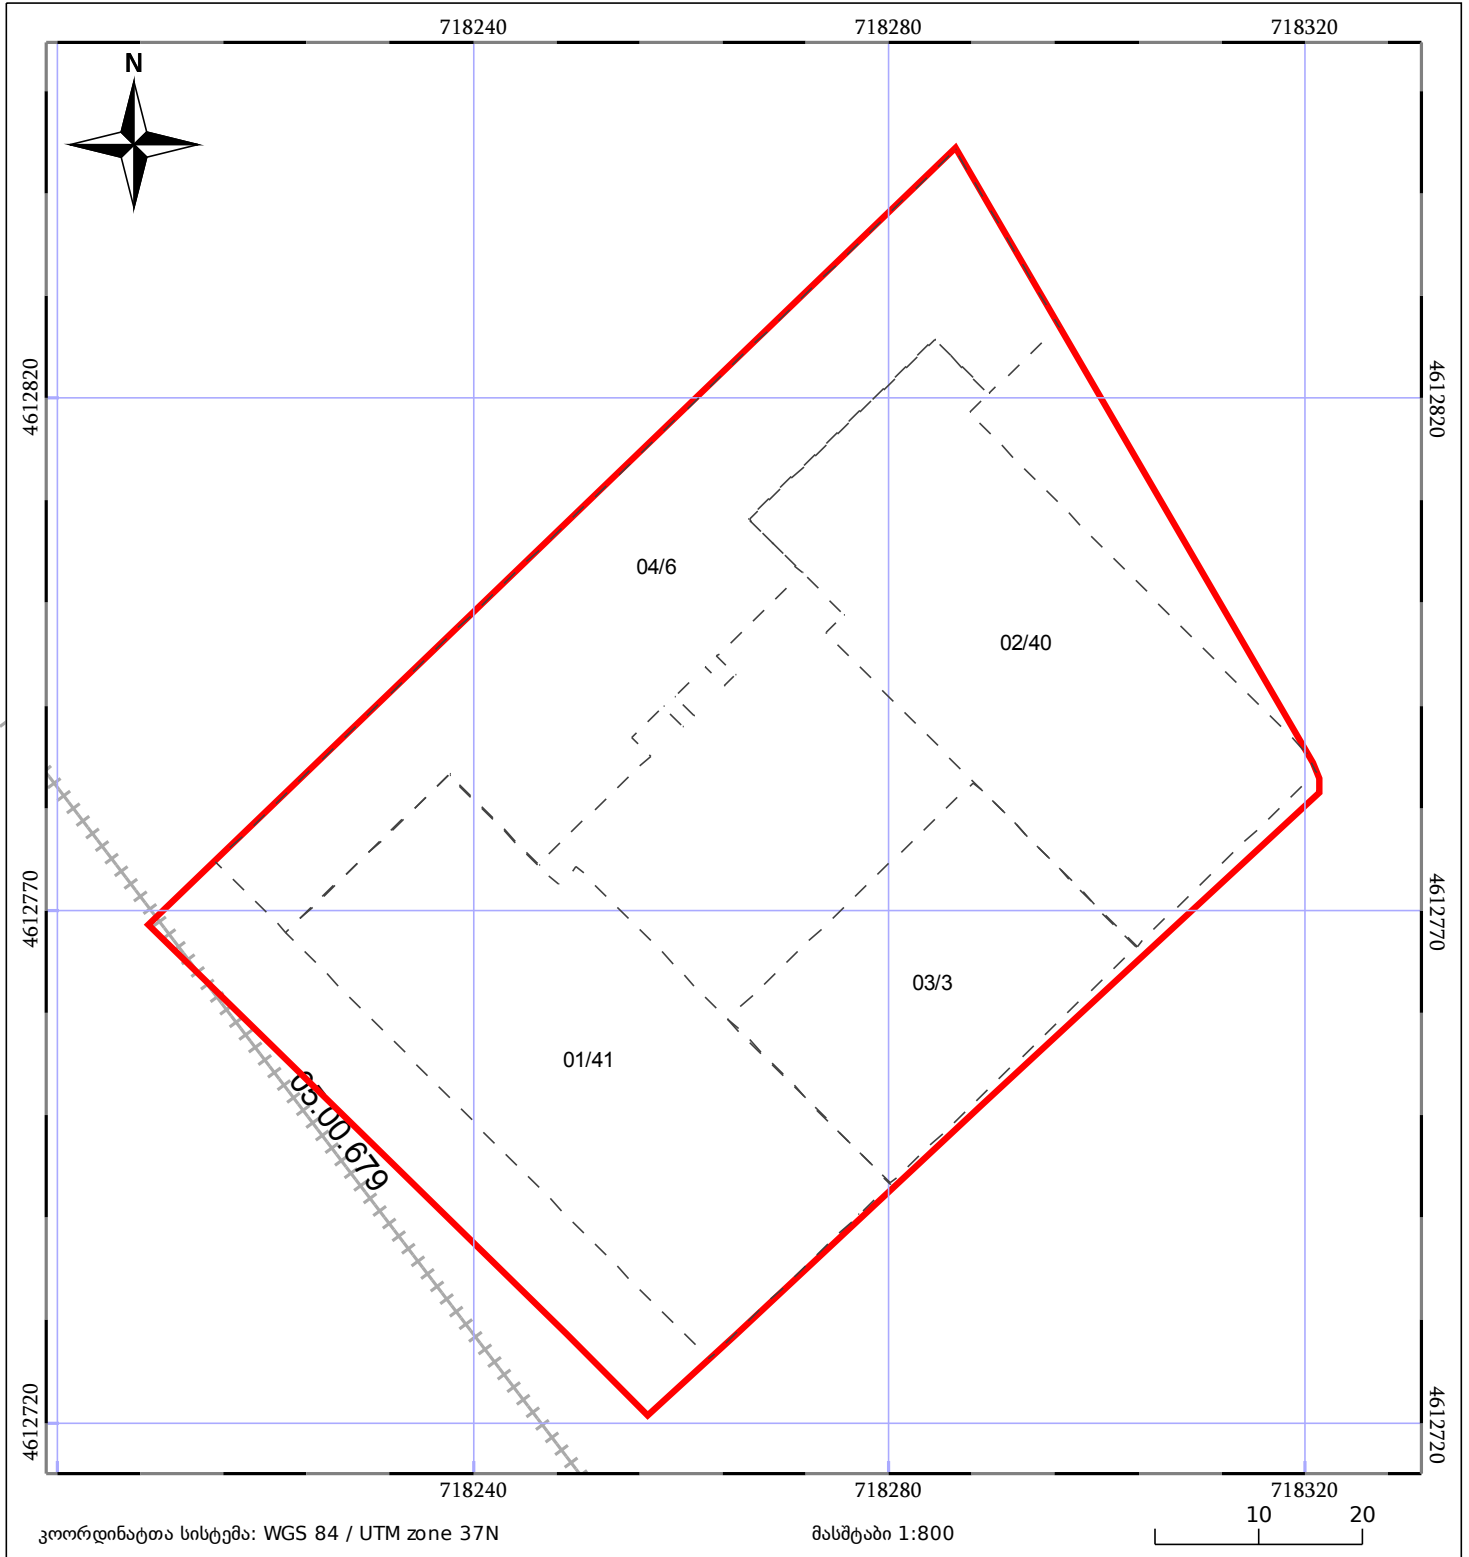

# საკადასტრო გეგმა

საჯარო რეესტრის ეროვნული  
სააგენტო

საკადასტრო კოდი: **05.27.05.033**

ნაკვეთის დანიშნულება:

არასასოფლო სამეურნეო

განცხადების ნომერი: **882021439151**

ფართობი:

**6811 კვ.მ (WGS 84 / UTM zone 38N)**

**6806 კვ.მ (WGS 84 / UTM zone 37N)**

მომზადების თარიღი: **05/08/2021**

05/25	მშენებარე ნაგებობა		ნაკვეთის საკადასტრო საზღვარი	05/25	შენობა/ნაგებობა
	საზღვრული ნაგებობა		ტყის ფონდი		ვალდებულება