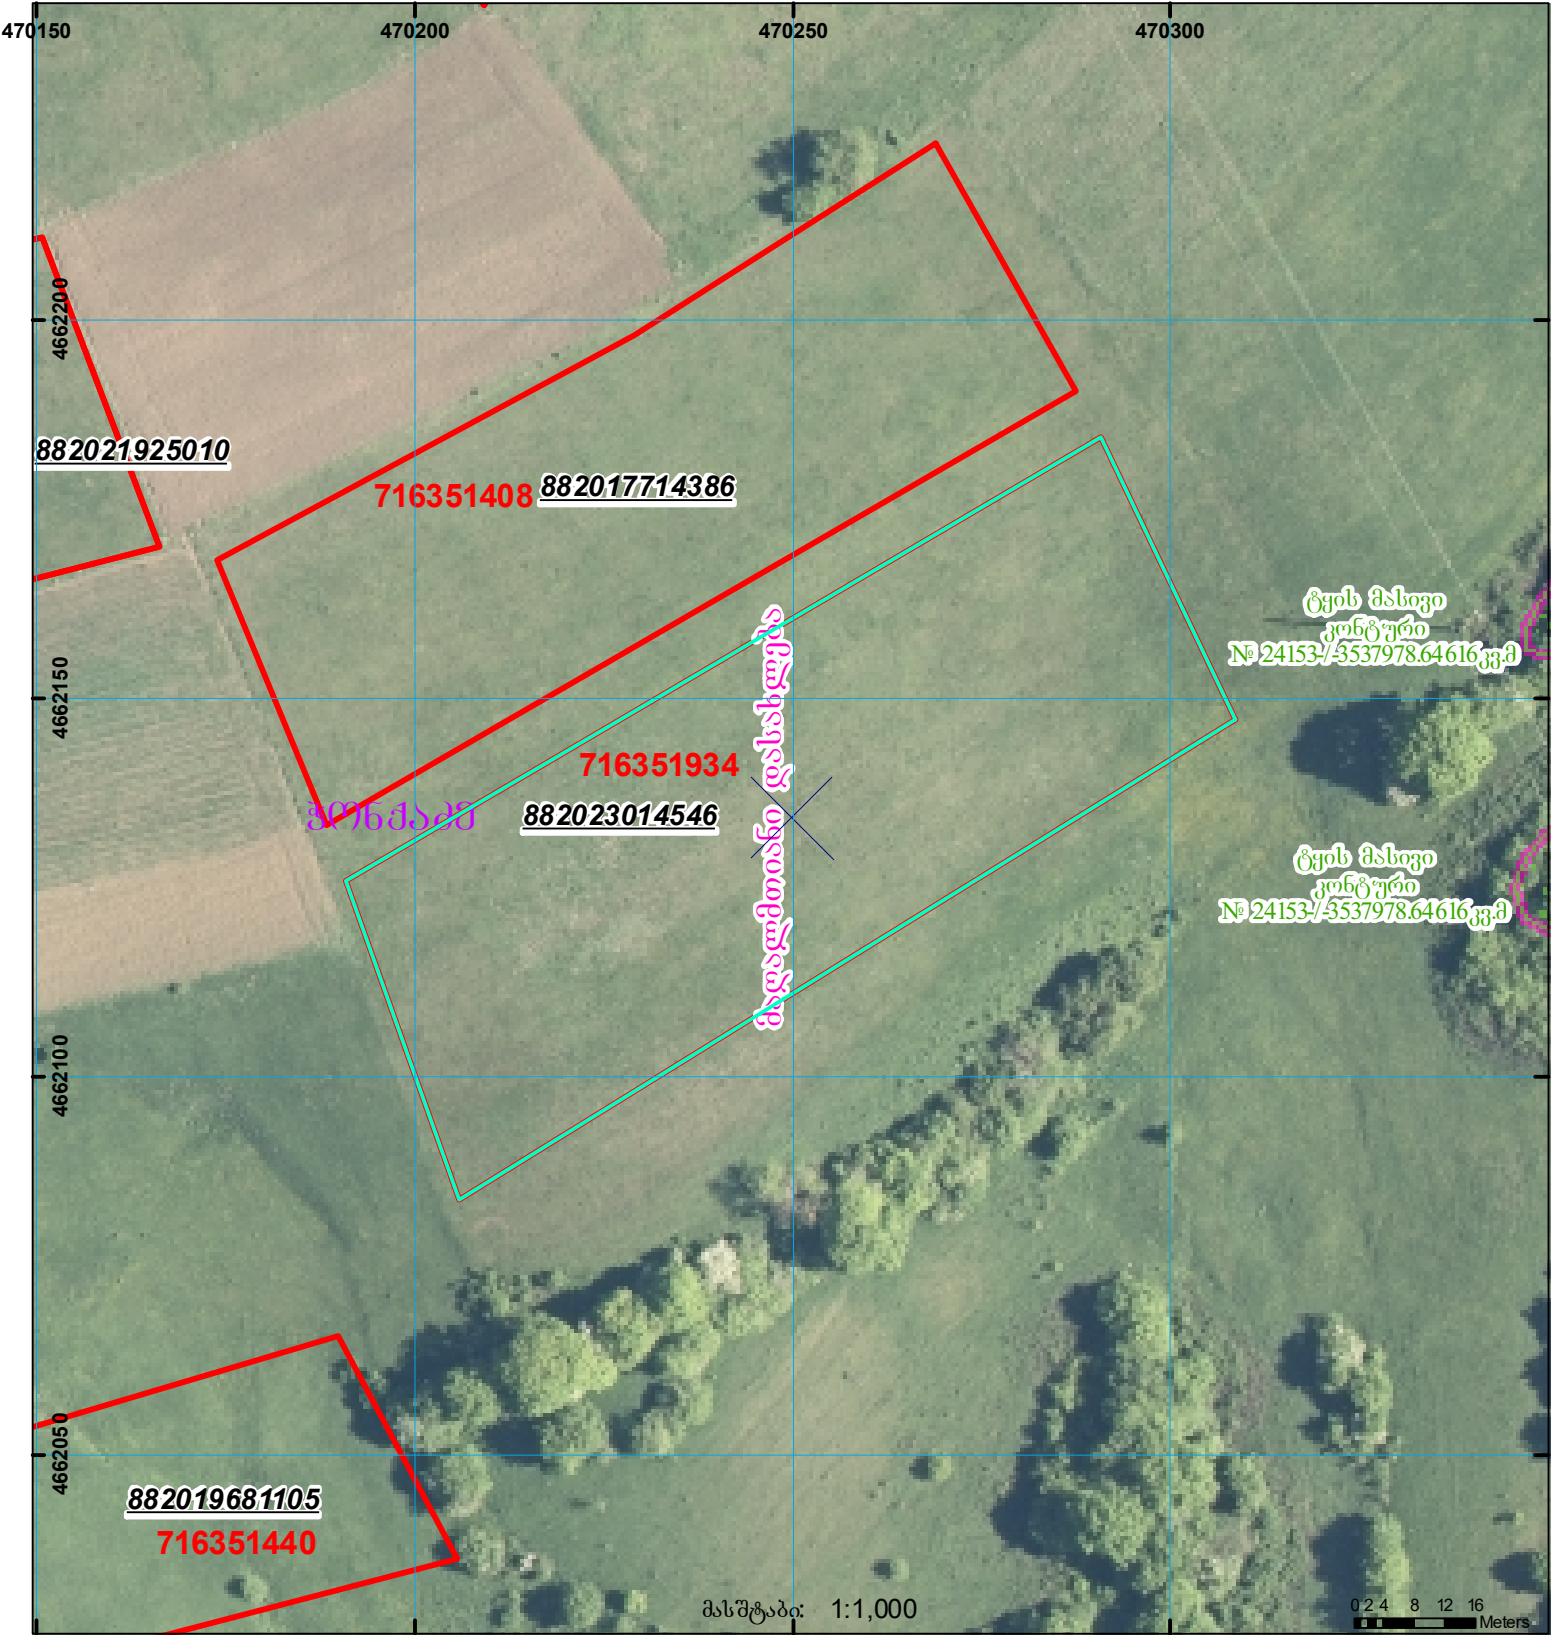

მიწის ნაკვეთის საკადასტრო კოდი: 71 63 51 934
 განცხადების რეგისტრაციის ნომერი: 882023014546
 მიწის ნაკვეთის ფართობი: 5040 კვ.მ.
 მომხალეების თარიღი: 16.01.23

მასშტაბი: 1:1,000

0 2 4 8 12 16 Meters

	შენიშნული ნაკვეთი, პირობითი ნომერით/სართულიანობა		ვალდებულება		საზოგადოებრივი ნაკვეთი	 0.00 000 UTM (საერთაშორისო) სისტემის კოორდ.
	მიწის ნაკვეთის საკადასტრო საზღვარი		შუენებარე ნაკვეთი			