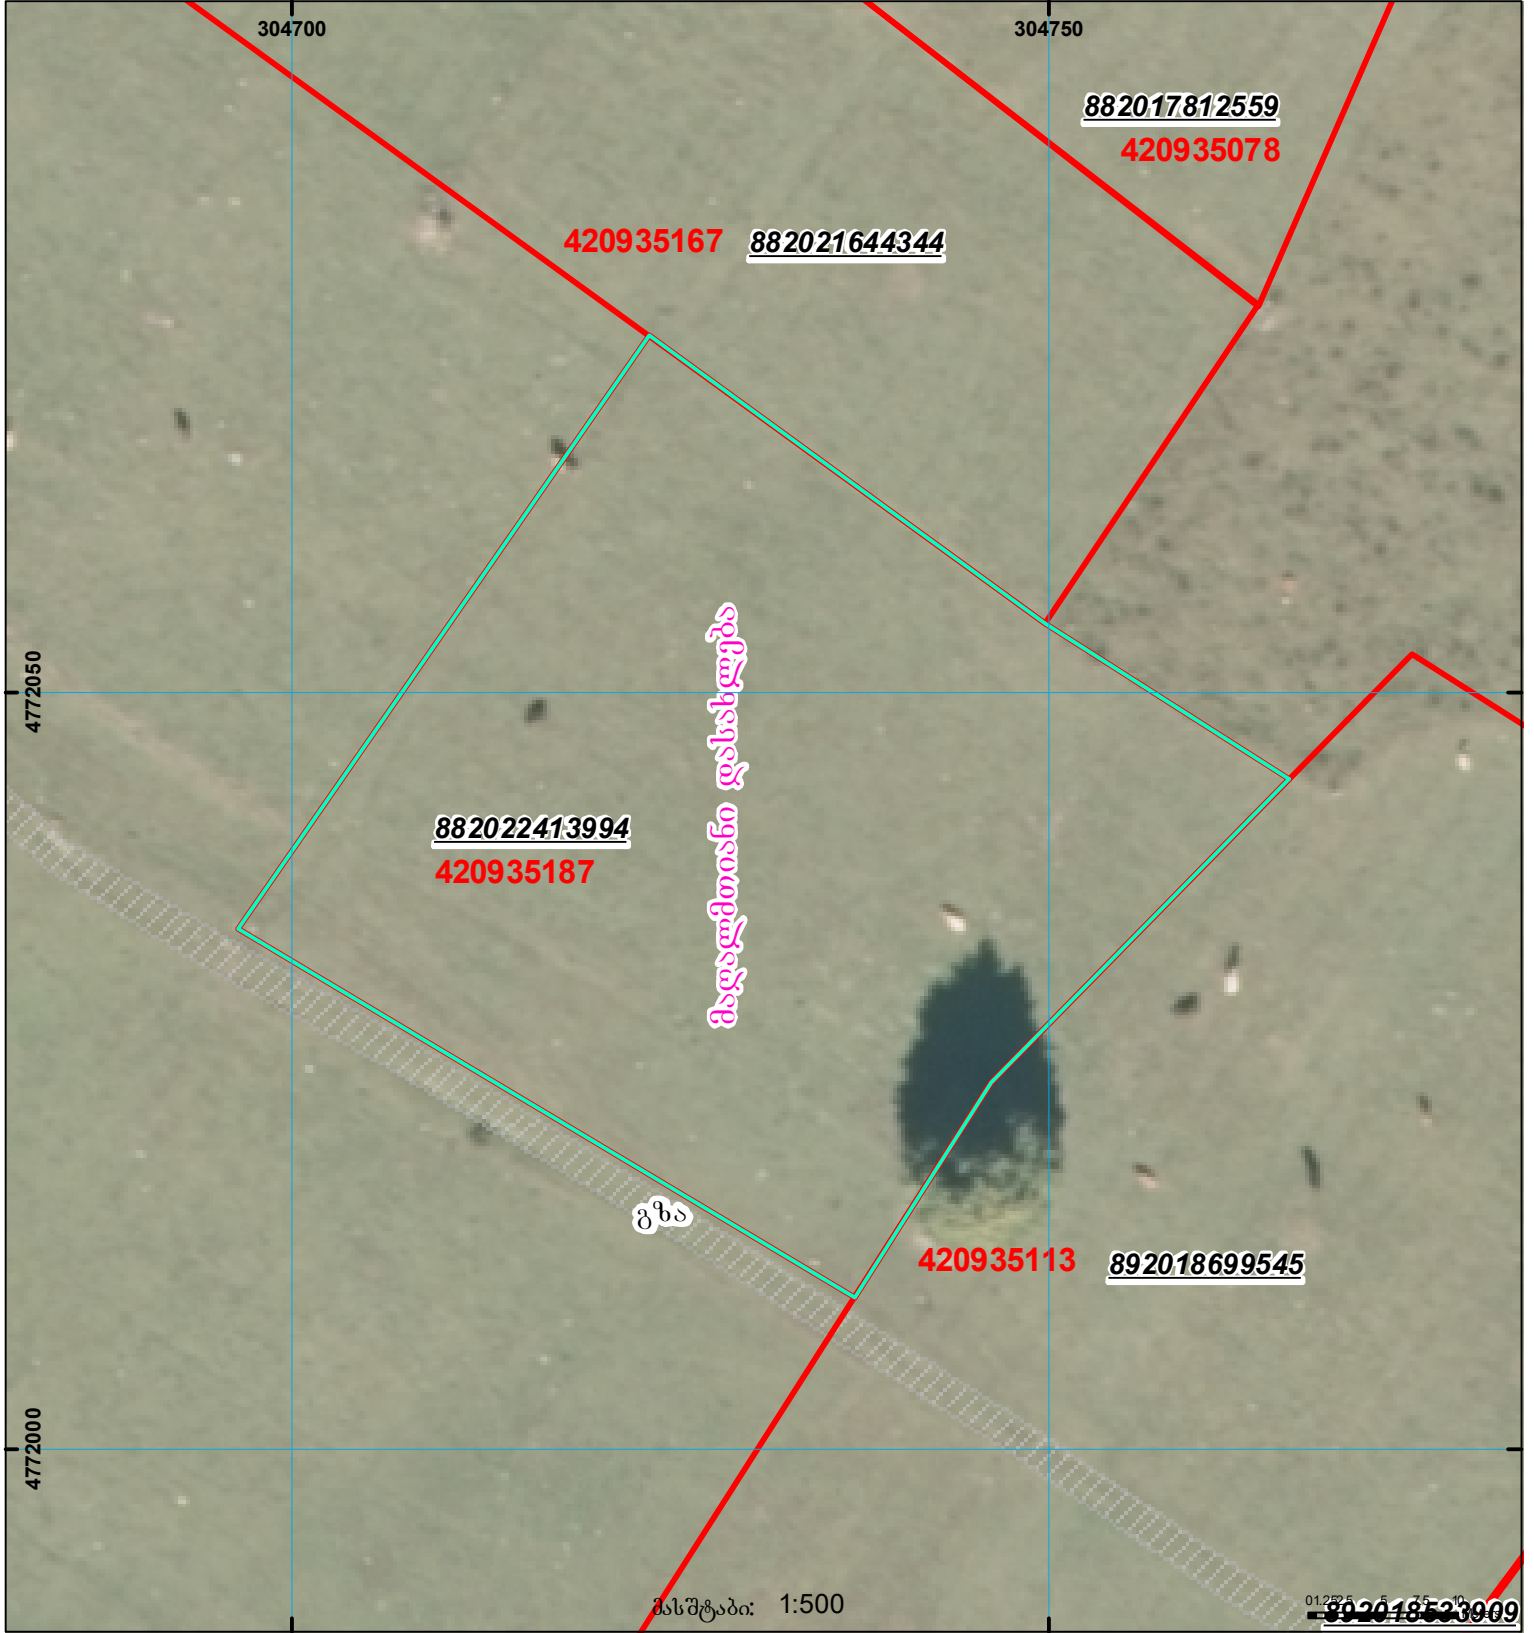

მიწის ნაკვეთის საკადასტრო კოდი: 42 09 35 187
 განცხადების რეგისტრაციის ნომერი: 882022413994
 მიწის ნაკვეთის ფართობი: 2213 კვ.მ.
 მომზადების თარიღი: 29.08.22

	შენიშნული ნაკვეთი, პირობითი ნომერი/სართულიანობა		კადასტრული ნაკვეთი		საზოგადოებრივი ნაკვეთი	 000 000 UTM (საერთაშორისო) სისტემის კოორდ.
	მიწის ნაკვეთის საკადასტრო საზღვარი		შენიშნული ნაკვეთი			