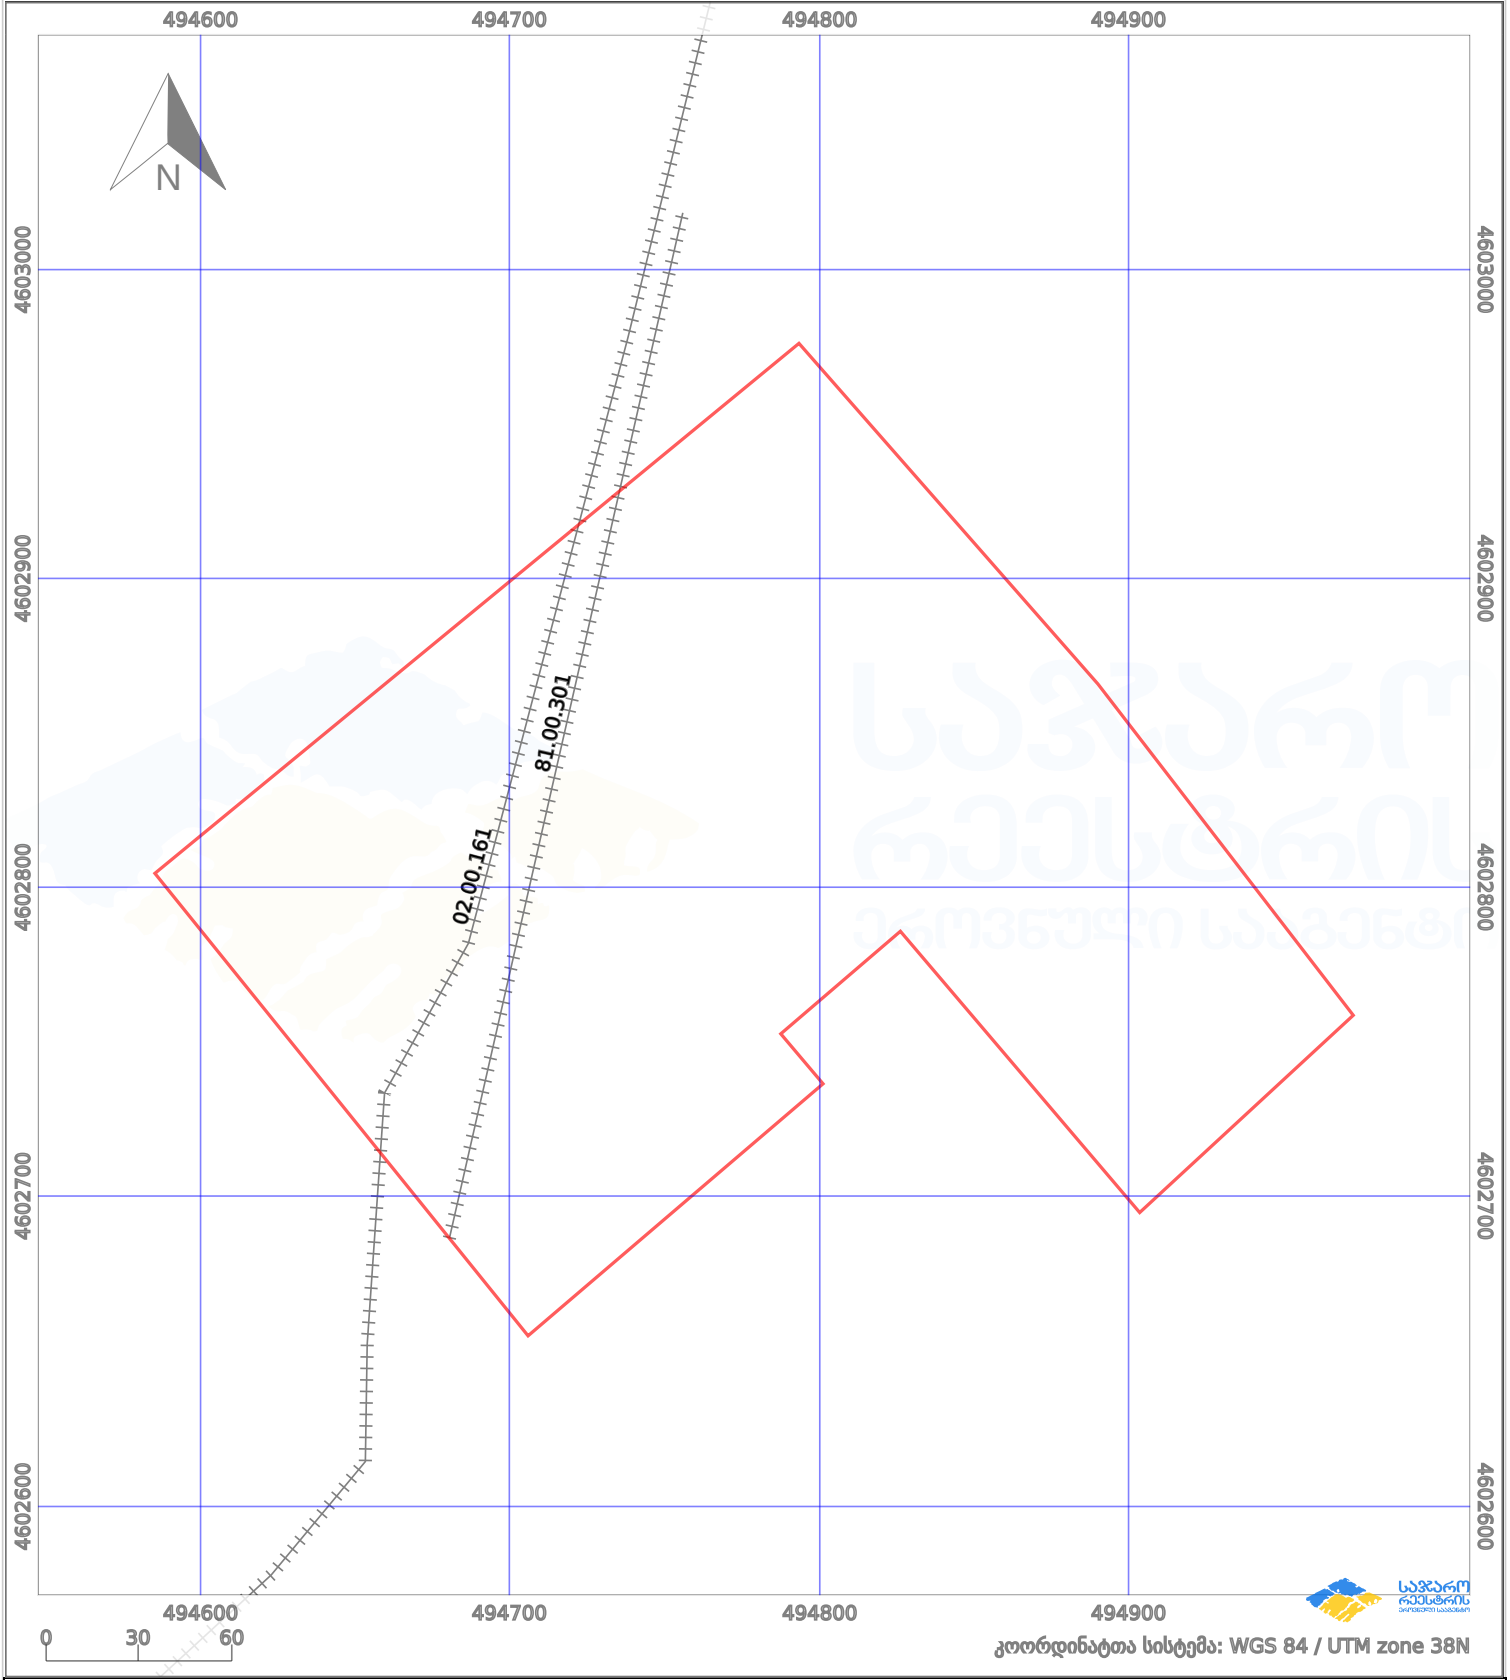

# საკადასტრო გეგმა

საქართველოს რეესტრის ეროვნული სააგენტო

საკადასტრო კოდი:

**02.08.01.142**

ნაკვეთის დანიშნულება:

**სასოფლო-სამეურნეო**

განცხადების ნომერი:

**882022663312**

ფართობი:

**60000 კვ.მ (WGS 84 / UTM zone 38N)**

მომზადების თარიღი:

**15/09/2022**

პირობითი აღნიშვნები:

	ნაკვეთის საზღვარი		მშენებარე ნაკებობა		აშენებული ნაკებობა		ქარსაფარი ზოლი
	საზღვარი ნაკებობა		ტყის ფონდი		ვალდებულება		