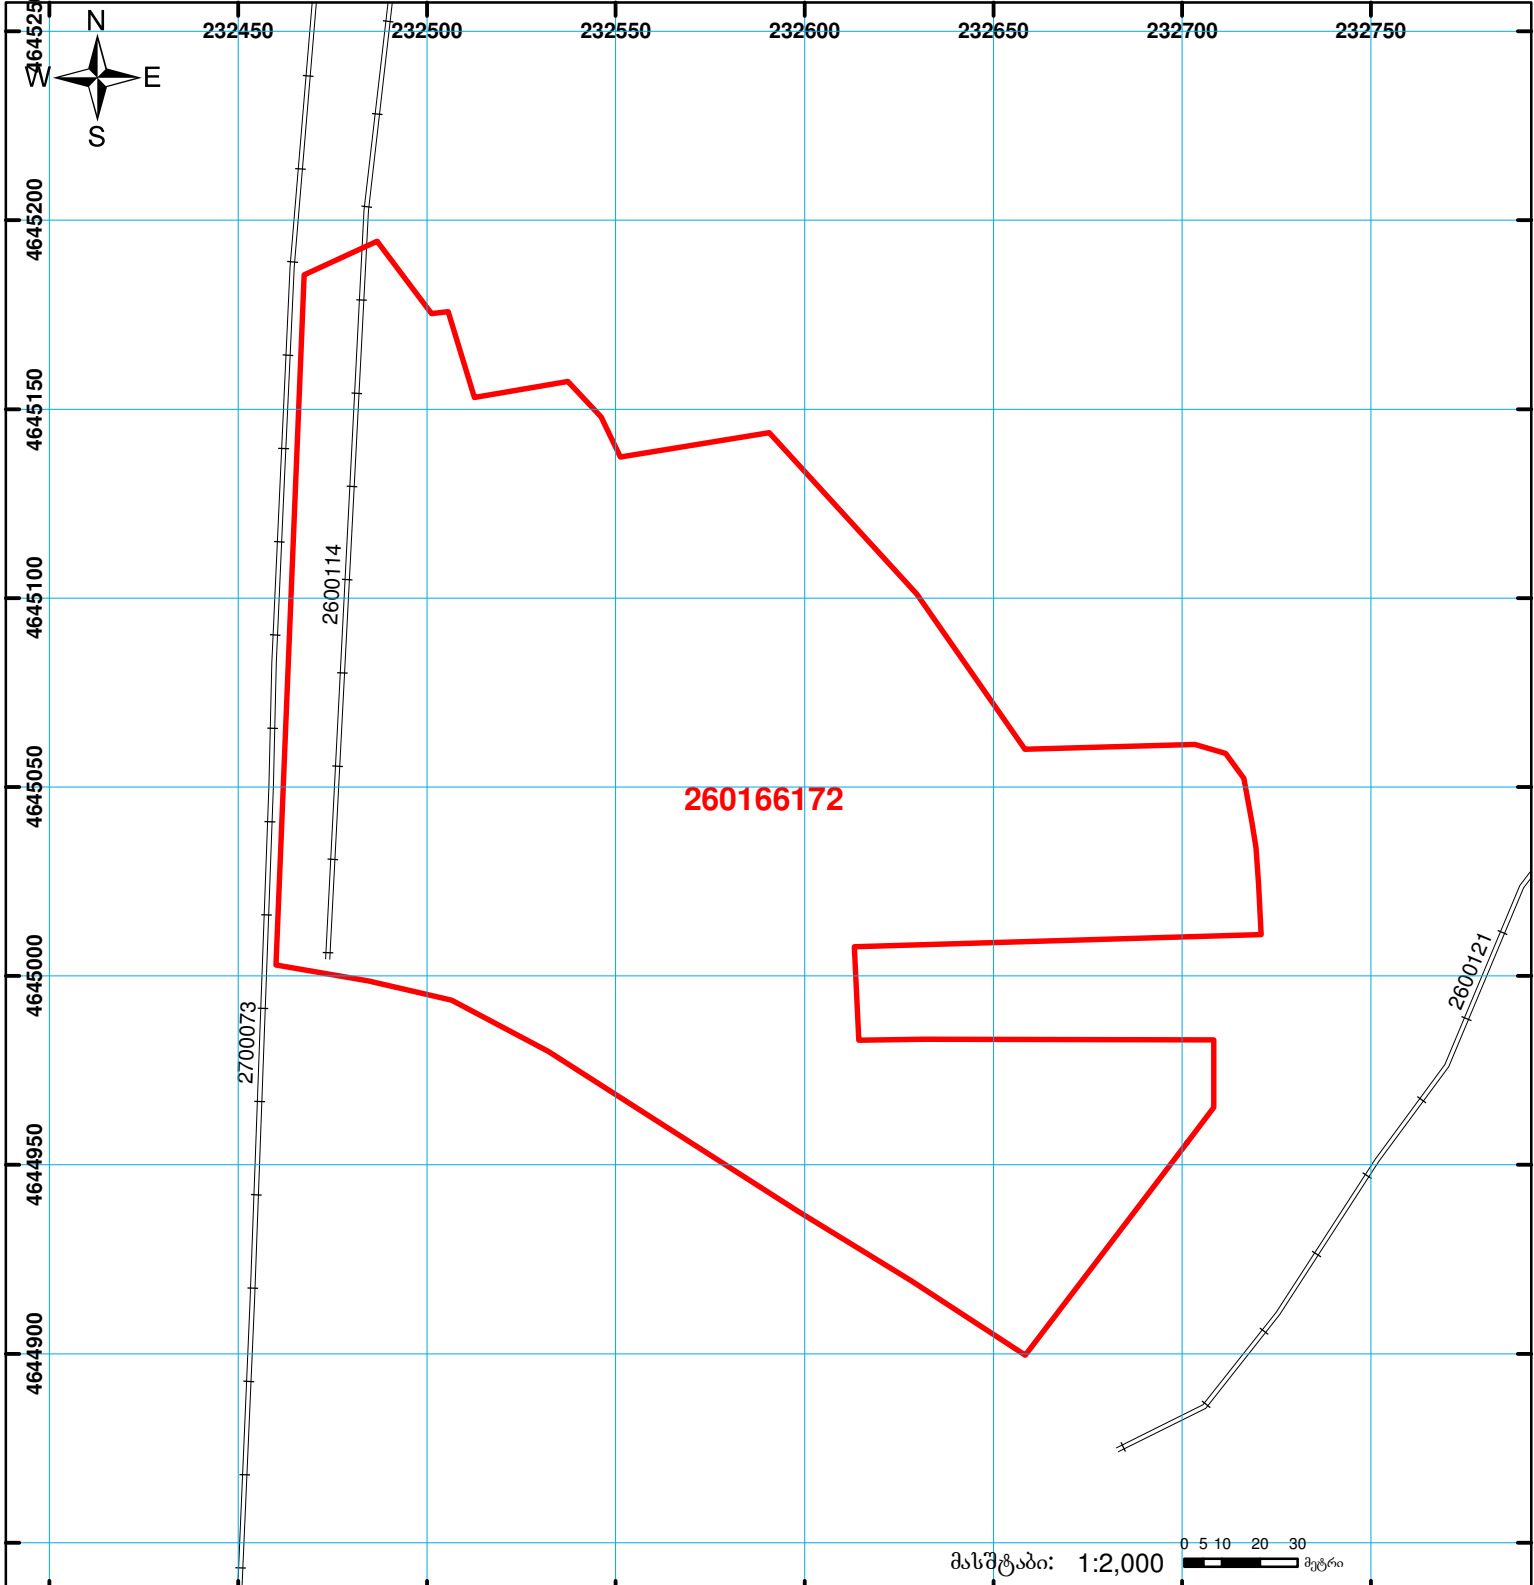

საქართველოს იუსტიციის სამინისტრო
საჯარო რეგისტრის ეროვნული სააგენტო
საკადასტრო გეგმა

მიწის ნაკვეთის საკადასტრო კოდი:
ბანცხალების რეგისტრაციის ნომერი:
მიწის ნაკვეთის ფართობი:
ღანიშნულება:
კატეგორია:
გეგმვალების თარიღი:

26 01 66 172
882011368704
39940 კვ.მ.
სასოფლო-სამეურნეო
სახნავი
02.08.11

	შენიშვნა-ნაგებობა, პირობითი ნომერი/სართულიანობა		ვალდებულება		საზობრივი ნაგებობა	0.00 00'0 UTM (საერთაშორისო) სისტემის კოორდ.
	მიწის ნაკვეთის საკადასტრო საზღვარი		მშენებარე ნაგებობა			