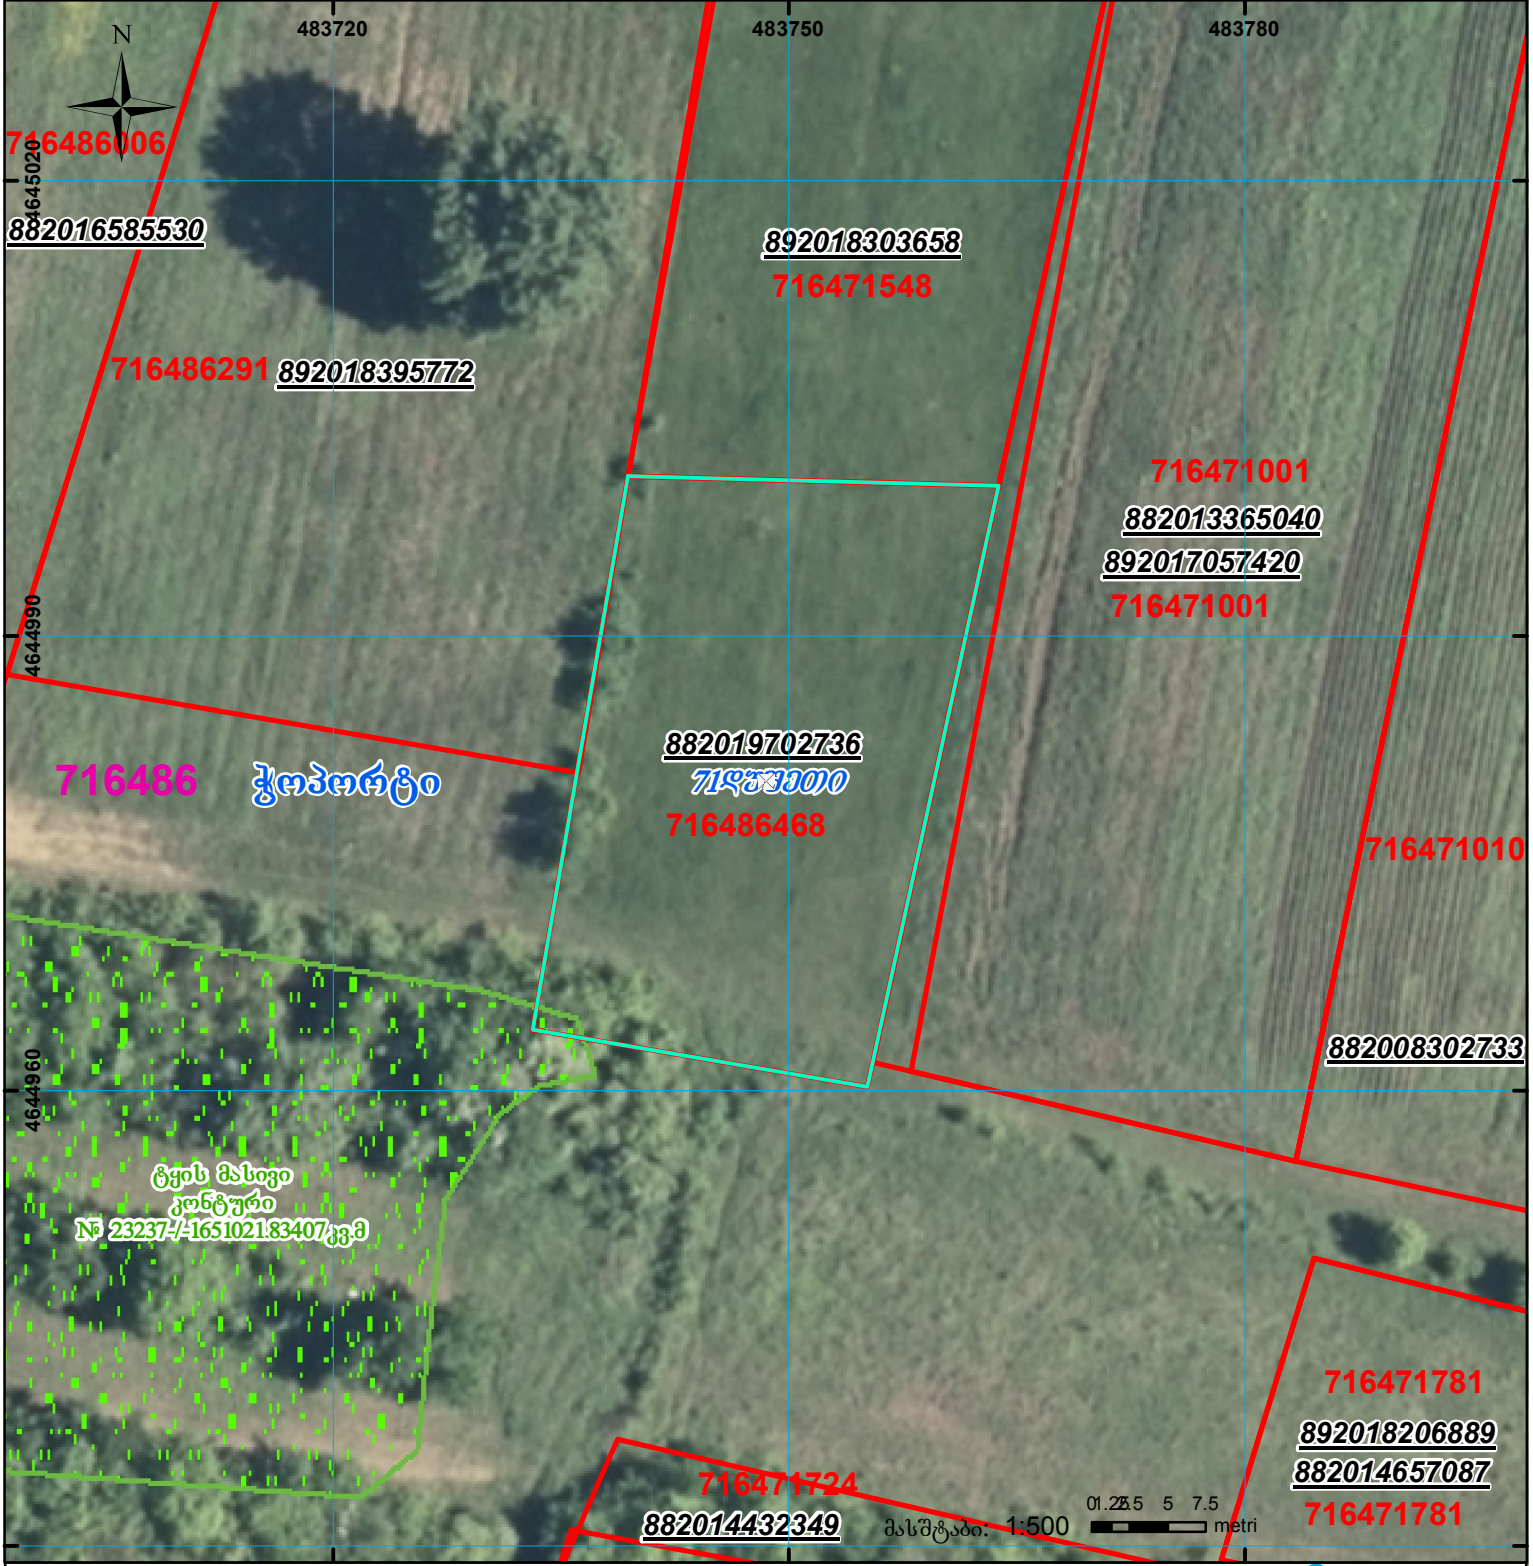

ზედება ტყის მასივის კონტურთან

მიწის ნაკვეთის საკადასტრო კოდი: 71 64 86 468
 განცხადების რეგისტრაციის ნომერი: 882019702736
 მიწის ნაკვეთის ფართობი: 900 კვ.მ.
 დანიშნულება:
 მომზადების თარიღი: 29.08.19

	შენიშნა-ნაგებობა, პირობითი ნომერი/სართულიანობა		ვალდებულება		საზოგადოებრივი ნაგებობა
	მიწის ნაკვეთის საკადასტრო საზღვარი		შეგნებარე ნაგებობა		

00°0' 00.0" UTM (საერთაშორისო) სისტემის კოორდ.