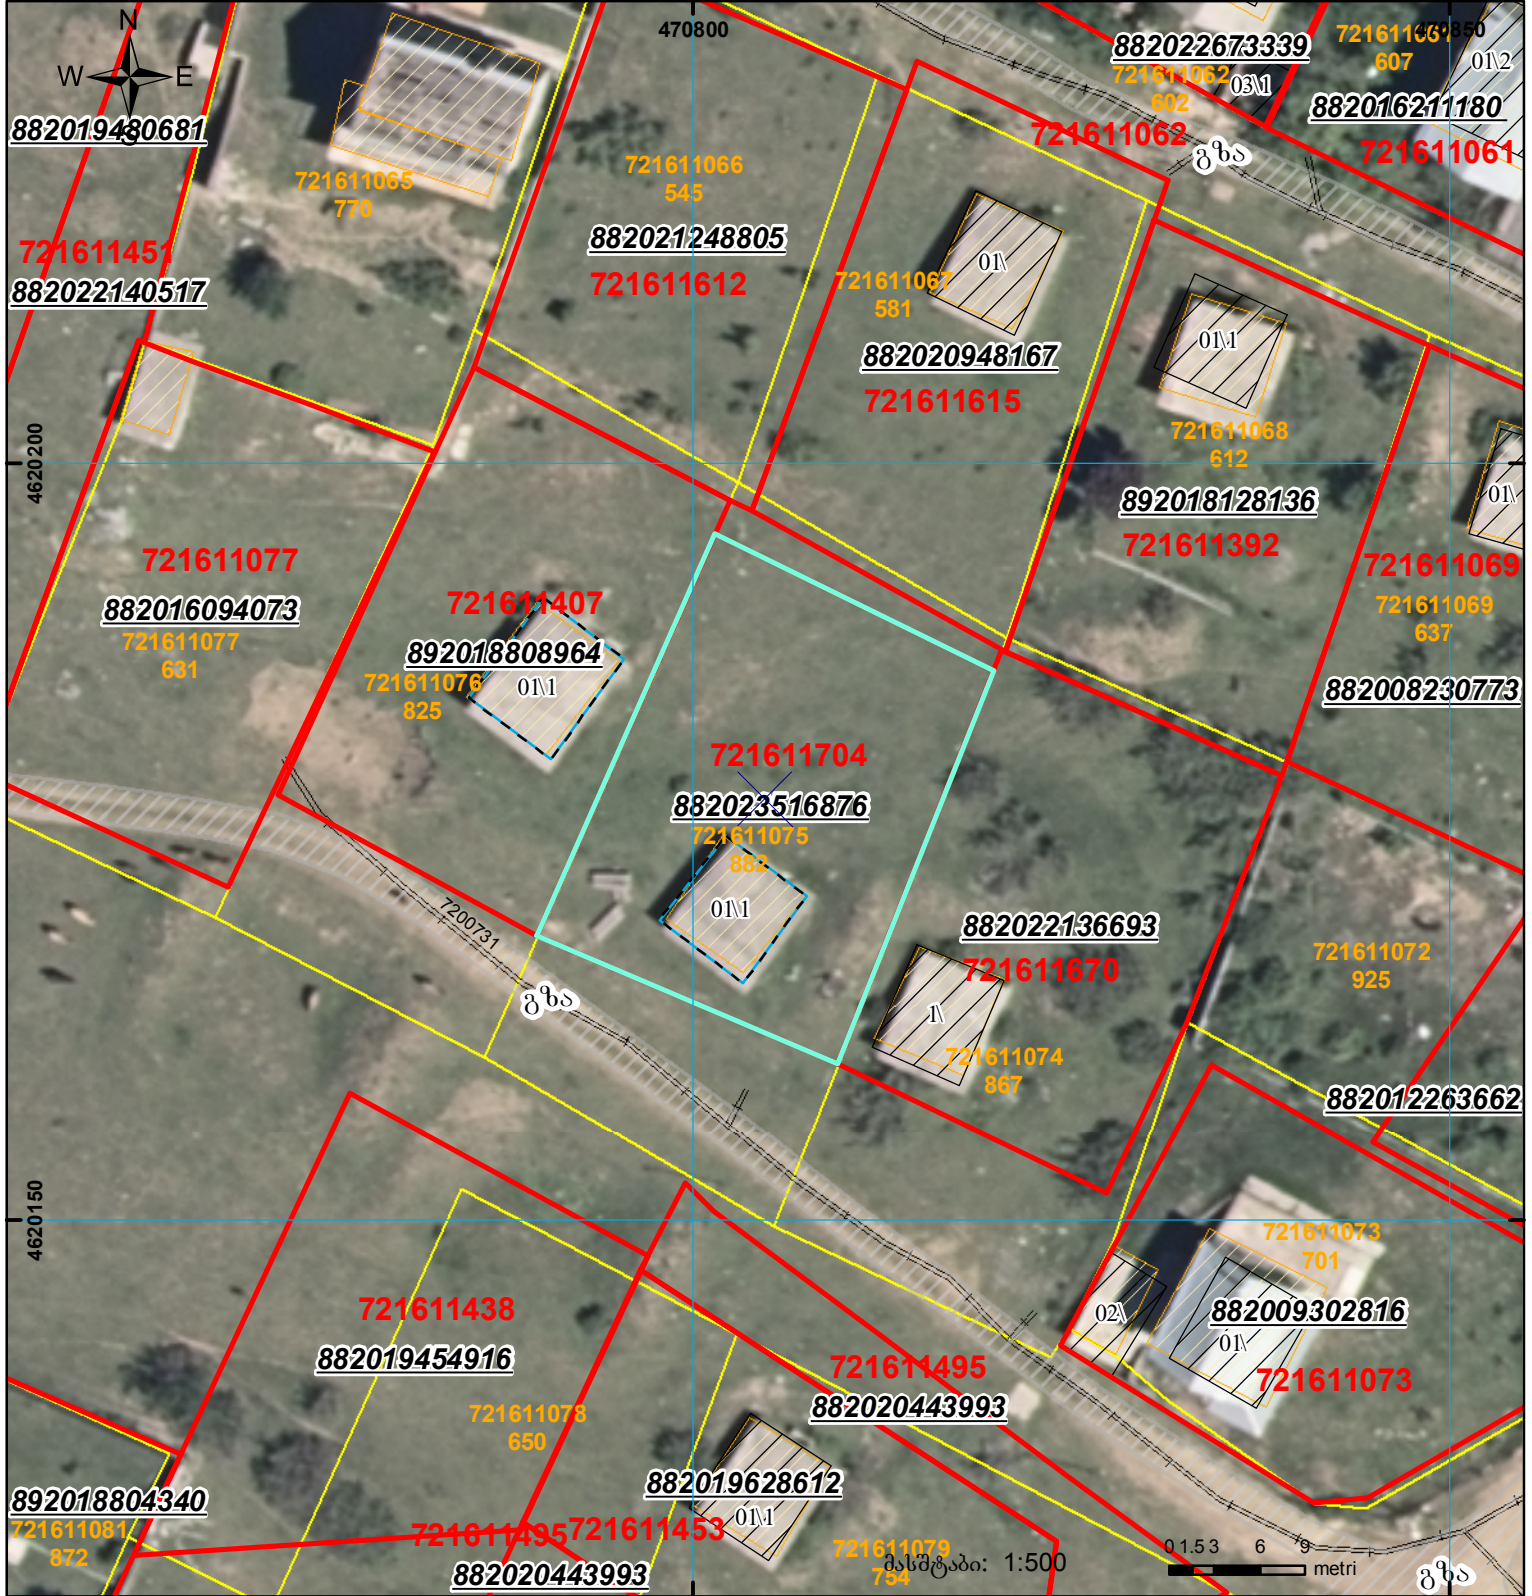

მიწის ნაკვეთის საკადასტრო კოდი:
 განცხადების რეგისტრაციის ნომერი:
 მიწის ნაკვეთის ფართობი:
 მომზადების თარიღი:

72 16 11 704
 882023516876
 600 კვ.მ.
 23.05.23

	შენიშნული ნაკვეთი, პირობითი ნომერი/სართულიანობა		კალდებულება		საზღვრული ნაკვეთი
	მიწის ნაკვეთის საკადასტრო საზღვარი		შენიშნული ნაკვეთი		

მასშტაბი: 1:500

UTM (საერთაშორისო) სისტემის კოორდ.