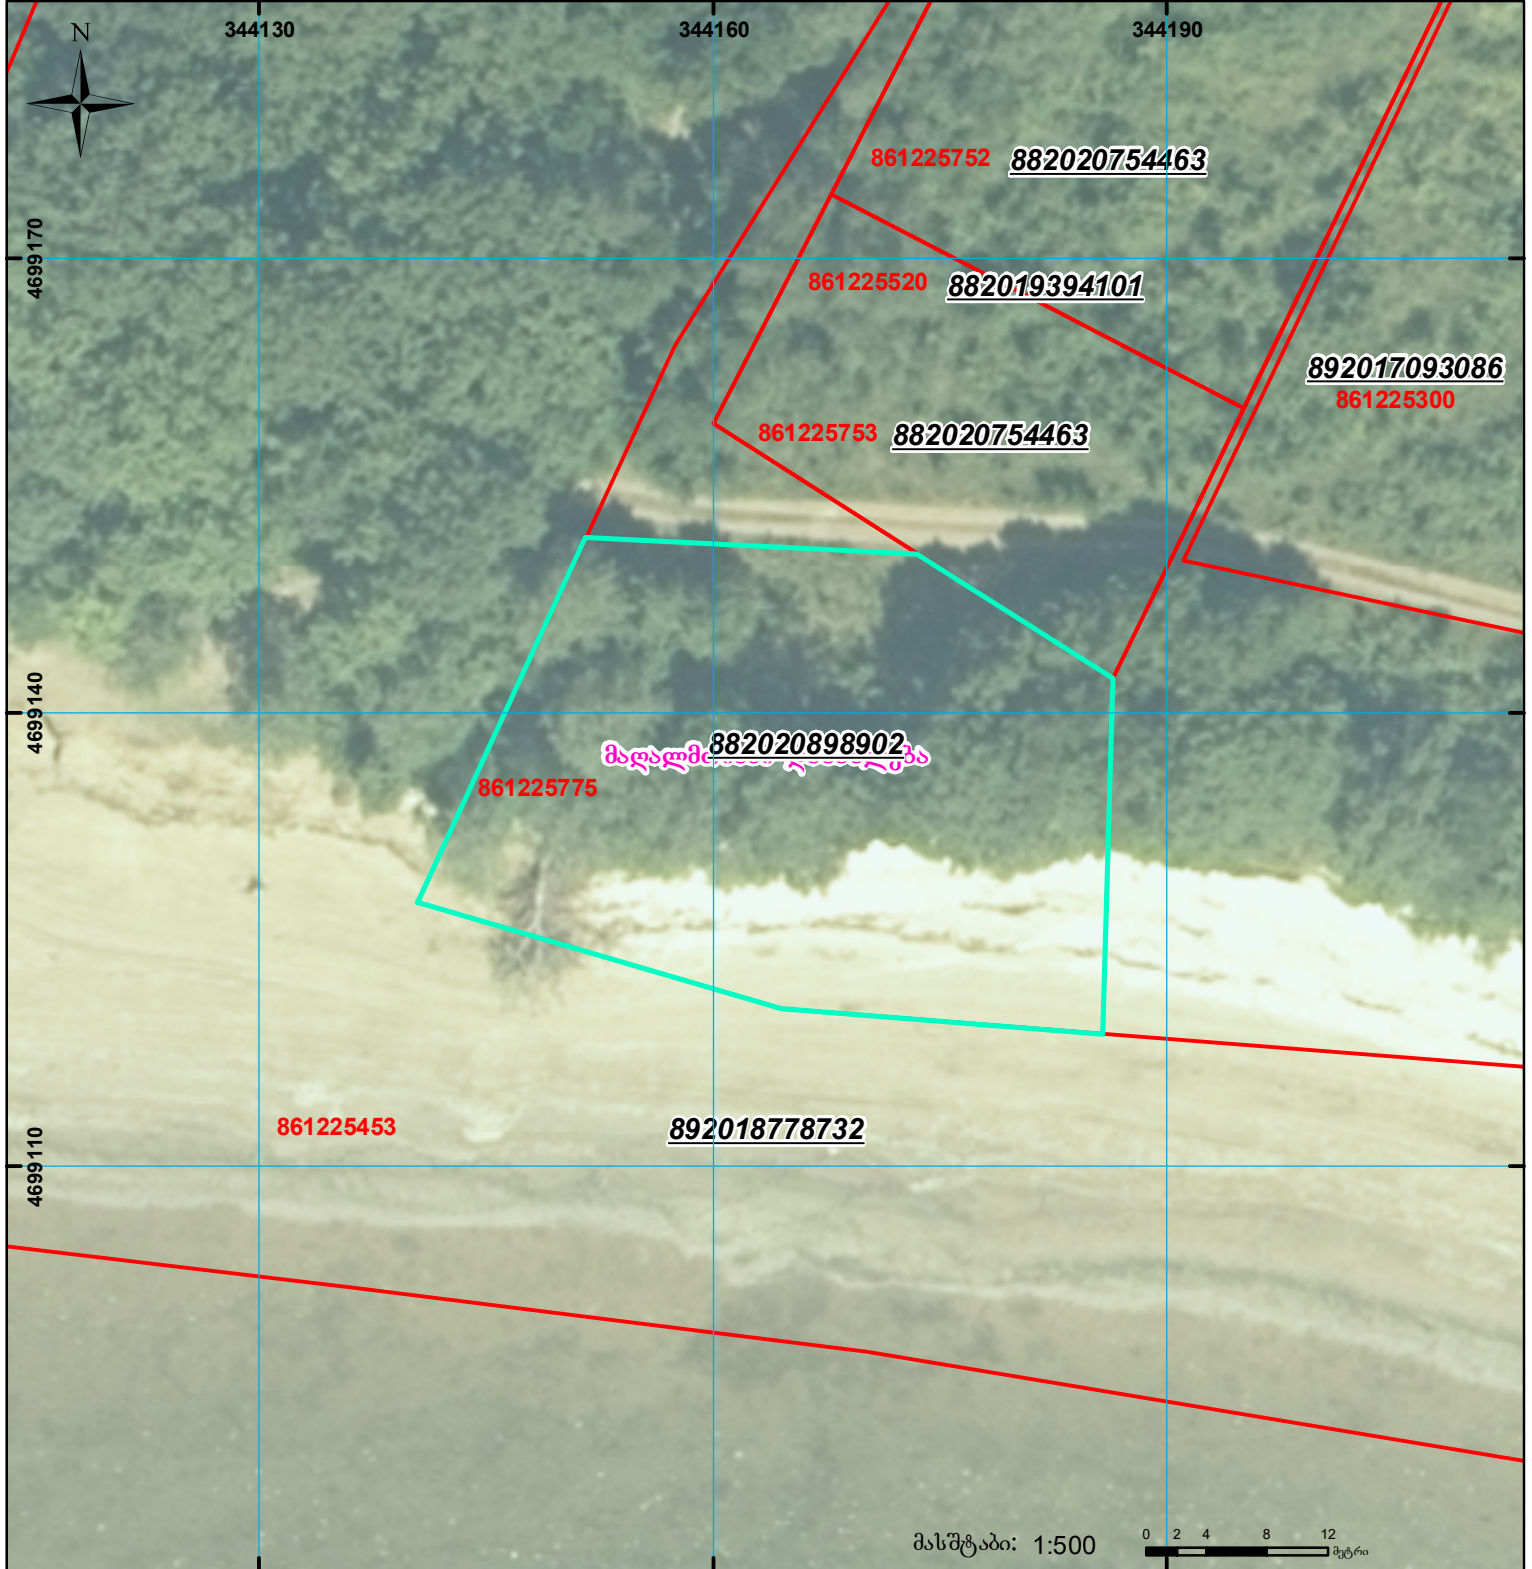

ორთოფოტოს მიხედვით საკარაშლო ნაკვეთი ხვდება კალაპოტში

მიწის ნაკვეთის საკადასტრო კოდი: **861225775**
 ბანცხალების რეგისტრაციის ნომერი: **882020898902**
 მიწის ნაკვეთის ფართობი: **1146 კვ.მ.**
 დანიშნულება:
 მომზადების თარიღი: **30.11.20**

	შენიშნა-ნაგებობა, პირობითი ნომერი/სართულიანობა		ვალდებულება		სარეგისტრაციოდ წარმოდგენილი ნაკვეთი
	მიწის ნაკვეთის საკადასტრო საზღვარი		შუენებარე ნაკვეთობა		საზოხორციე ნაკვეთობა

UTM (საერთაშორისო) სისტემის კოორდ. 00°0' 00.00"