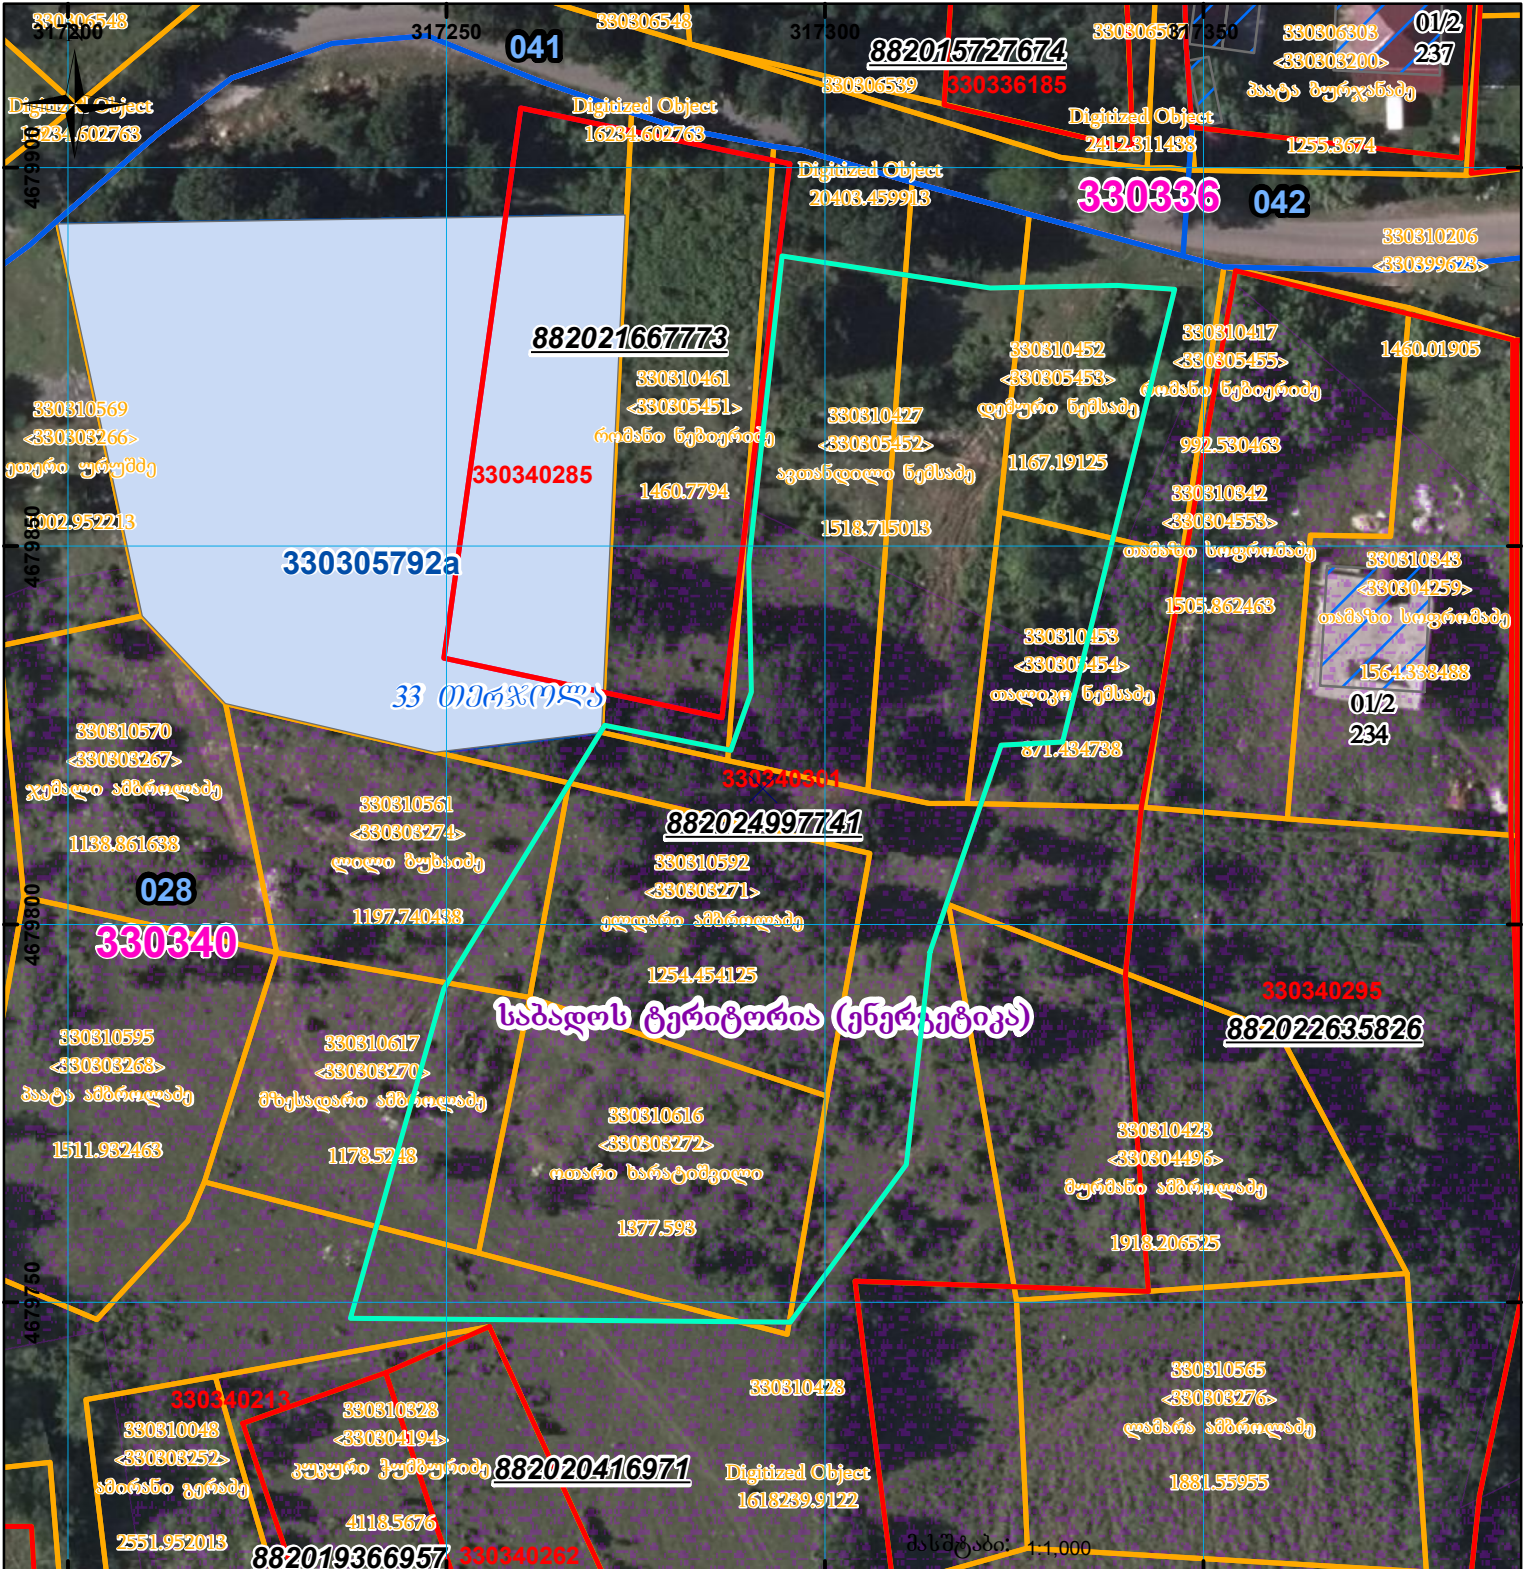

საბაღოს ტერიტორია
საბაღოს ტერიტორია (ენერგეტიკა)

მიწის ნაკვეთის საკადასტრო კოდი: 330340301
 განცხადების რეგისტრაციის ნომერი: 882024997741
 მიწის ნაკვეთის ფართობი: 7661 კვ.მ.
 ღანწმწელება:

მომზადების თარიღი: 04.07.24

	შენიშვნა-ნაკვეთობა, პირობითი ნომერი/სართულიანობა		მიწის ნაკვეთის საკადასტრო საზღვარი		სარეგისტრაციოდ წარმოდგენილი ნაკვეთი
	მიწის ნაკვეთის საკადასტრო საზღვარი		საზობოვი ნაკვეთობა		სარეგისტრაციოდ წარმოდგენილი ნაკვეთი
	მიწის ნაკვეთის საკადასტრო საზღვარი		სარეგისტრაციოდ წარმოდგენილი ნაკვეთი		საზობოვი ნაკვეთობა
	მიწის ნაკვეთის საკადასტრო საზღვარი		სარეგისტრაციოდ წარმოდგენილი ნაკვეთი		საზობოვი ნაკვეთობა