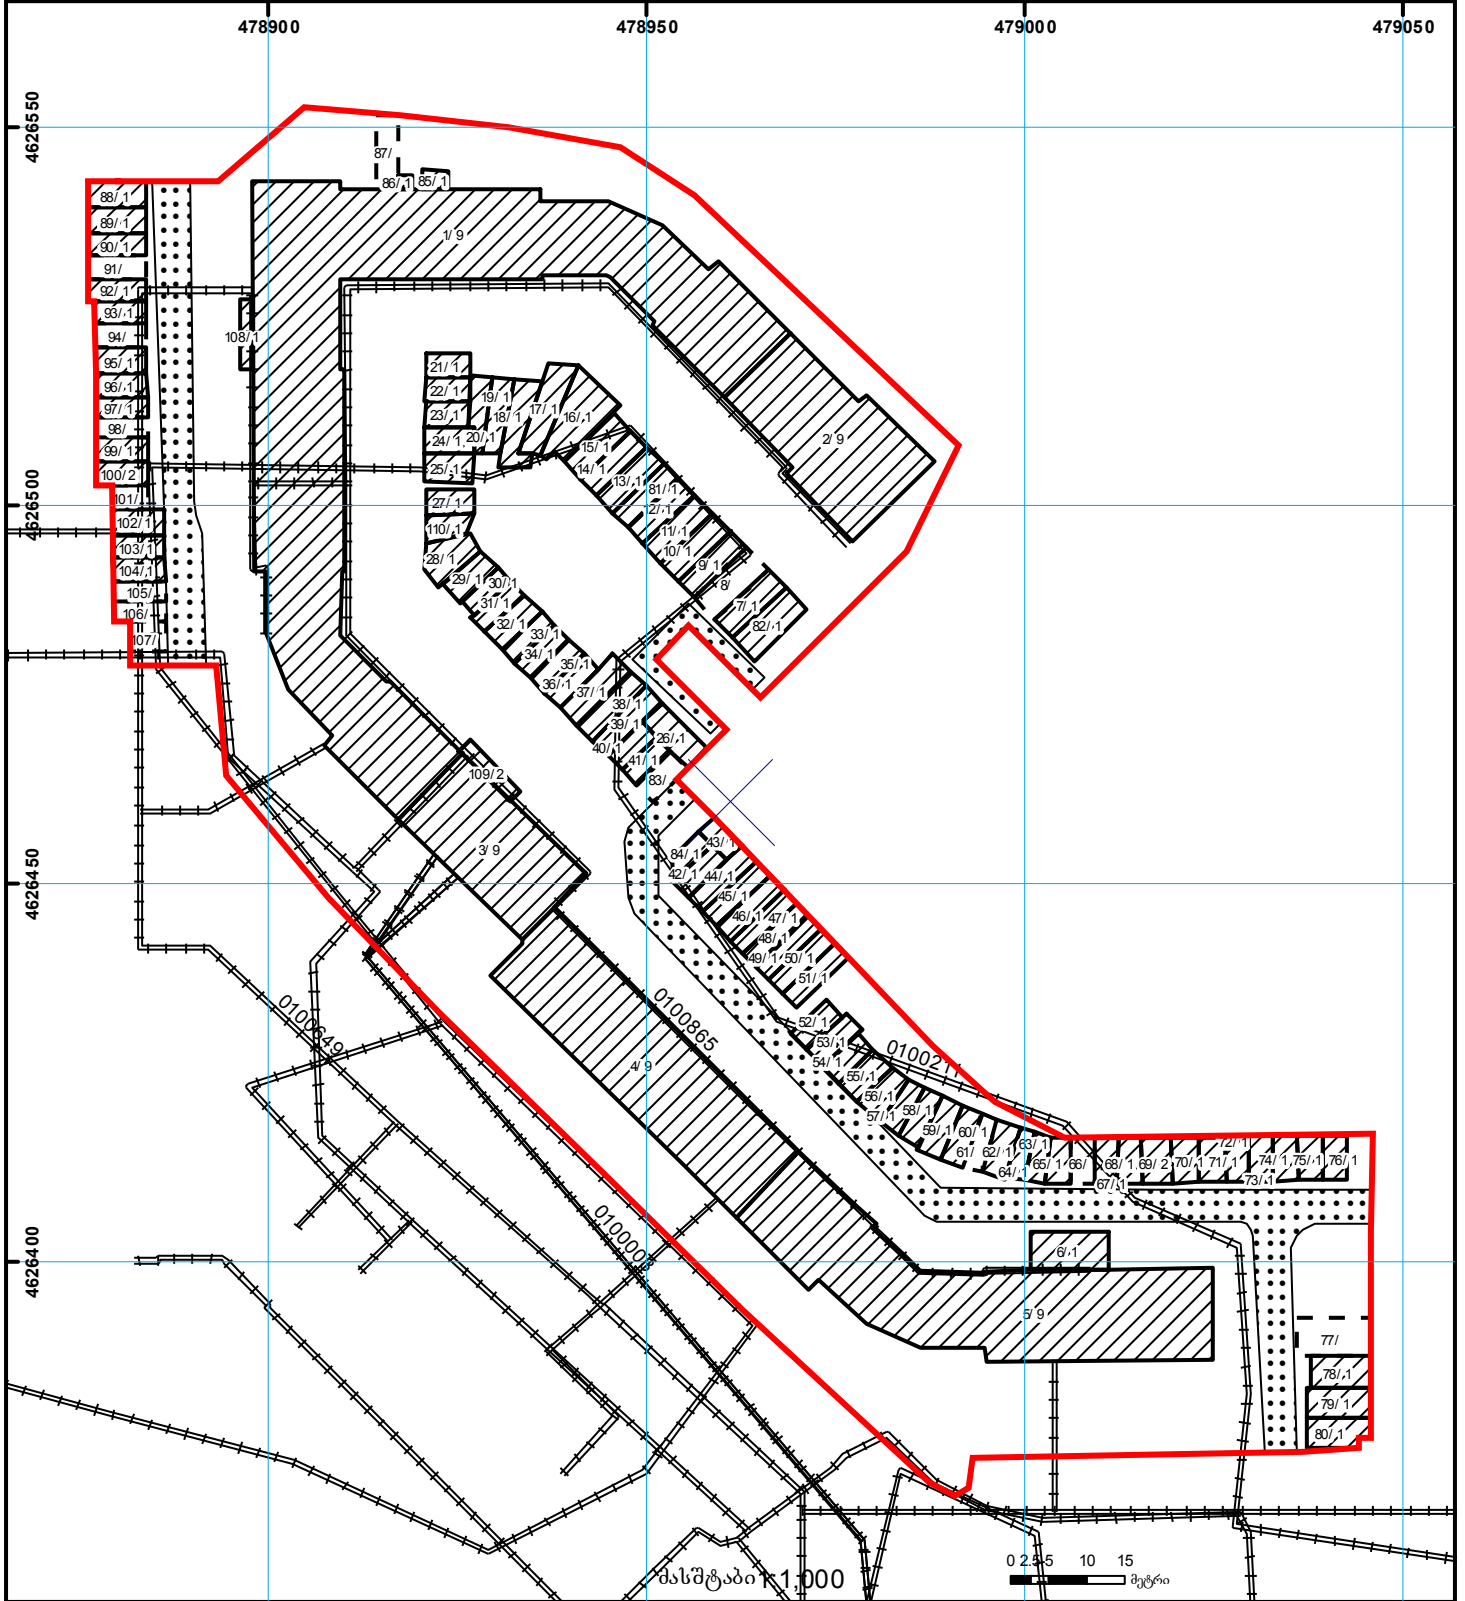

საქართველოს იუსტიციის სამინისტრო
საჯარო რეგისტრის ეროვნული სააგენტო

საკადასტრო გეგმა

საჯარო რეგისტრის
ეროვნული სააგენტო

მიწის ნაკვეთის საკადასტრო კოდი: 01.10.08.006.006
განცხადების რეგისტრაციის ნომერი 882012958529
მიწის ნაკვეთის ფართობი: 14157 კვ.მ.
ღანძღვულება: არასასოფლო-სამეურნეო
მომზადების თარიღი 04.10.12

01/2	შენიშნული ნაკვეთი, პირობითი ნომერი/სართულიანობა		ვალდებულება		საზღვრული ნაკვეთი		000
	მიწის ნაკვეთის საკადასტრო საზღვარი		მშენებარე ნაკვეთი		მიწისქვეშა ნაკვეთი		UTM (საერთაშორისო) სისტემის კოორდ.