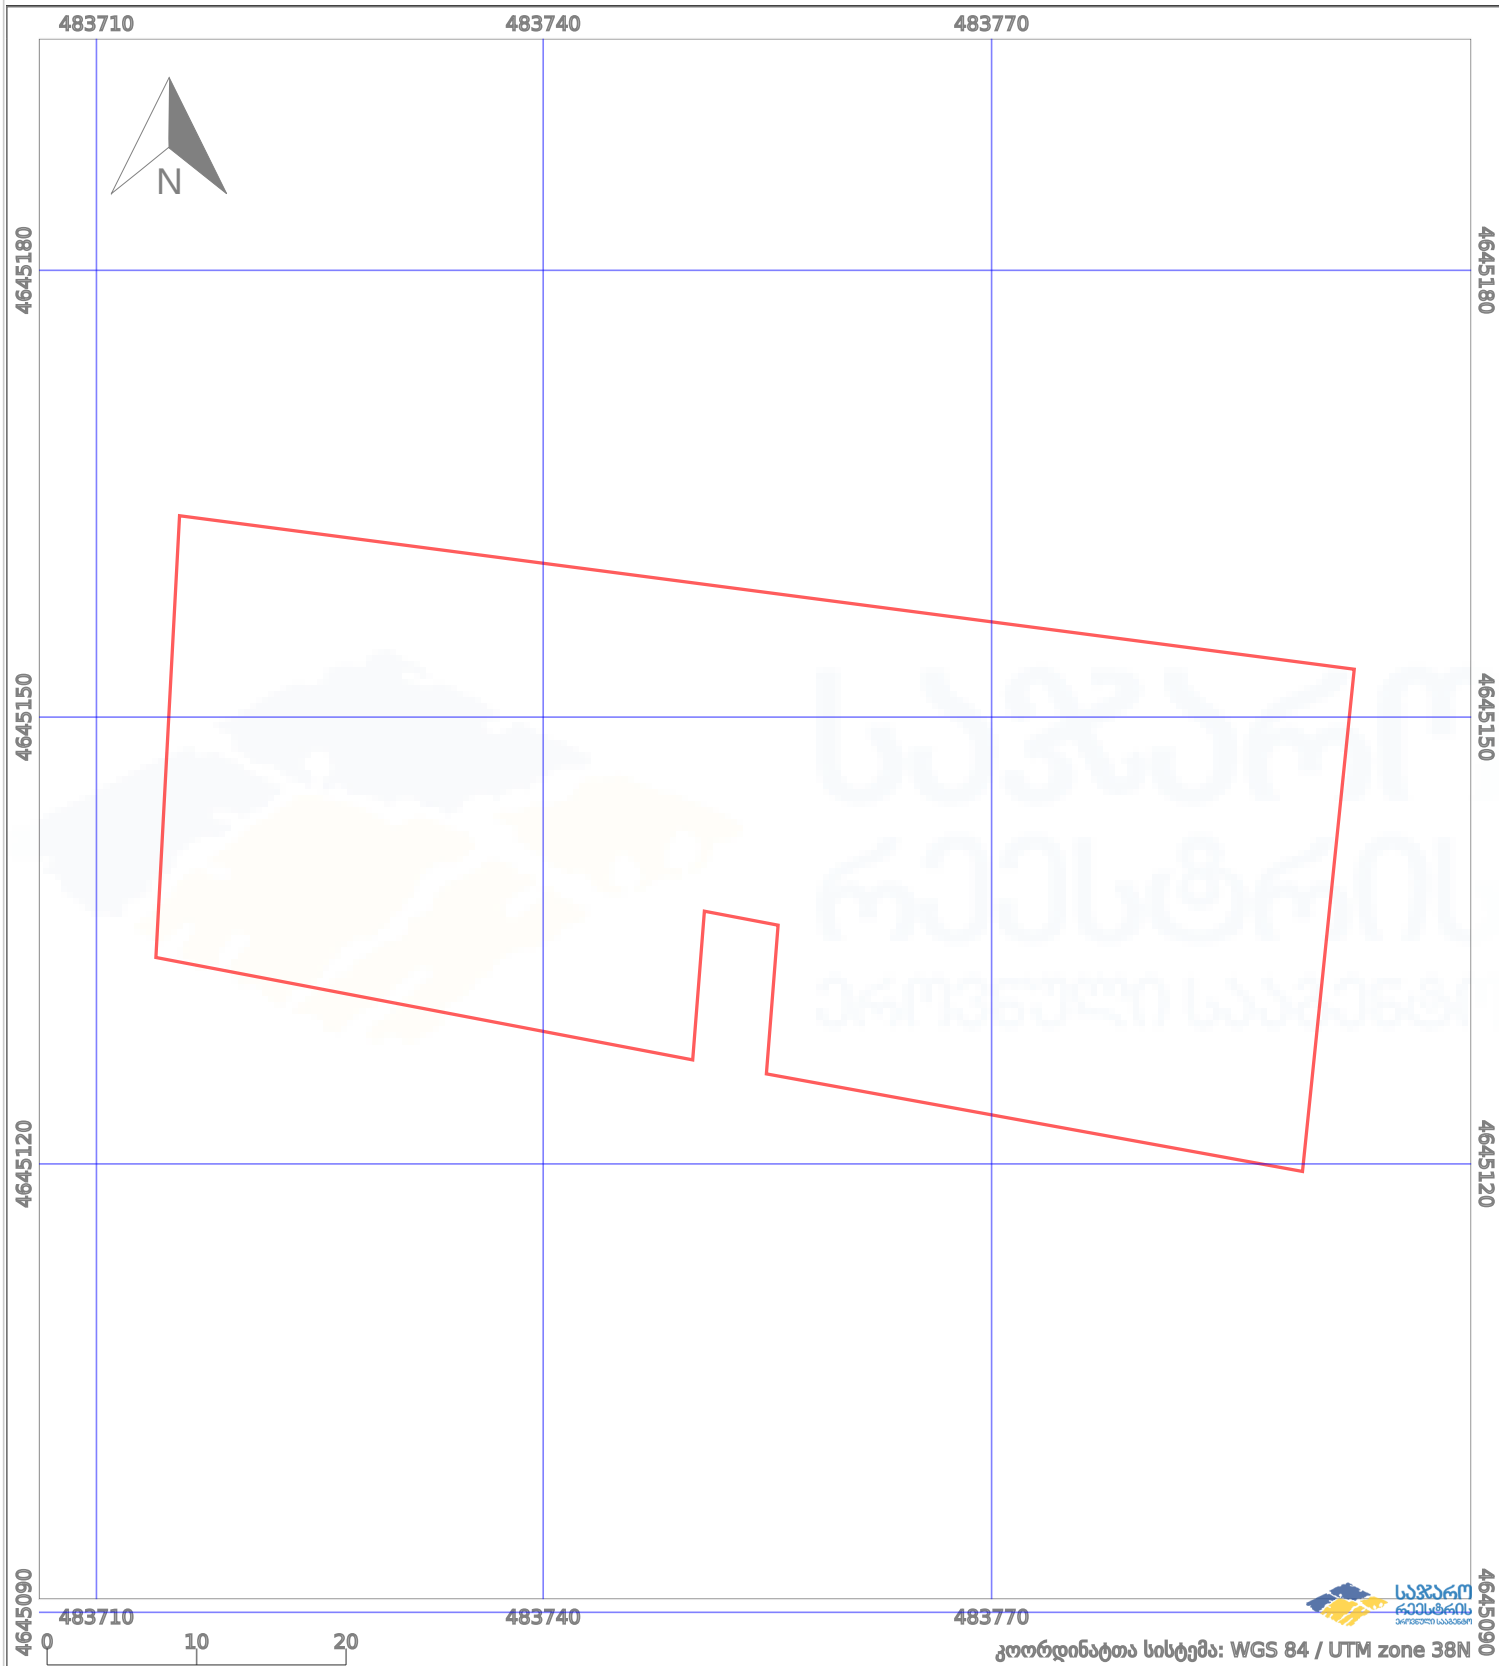

საკადასტრო გეგმა

საქართველოს რეესტრის ეროვნული სააგენტო

საკადასტრო კოდი:

71.64.86.920

ნაკვეთის დანიშნულება:

სასოფლო-სამეურნეო

განცხადების ნომერი:

882022003608

ფართობი:

2450 კვ.მ (WGS 84 / UTM zone 38N)

მომზადების თარიღი:

10/01/2022

	ნაკვეთის საზღვარი		პირობითი აღნიშვნები: მშენებარე ნაგებობა		02/4 აშენებული ნაგებობა
	საზღვარი ნაგებობა		ტყის ფონდი		ვალდებულება