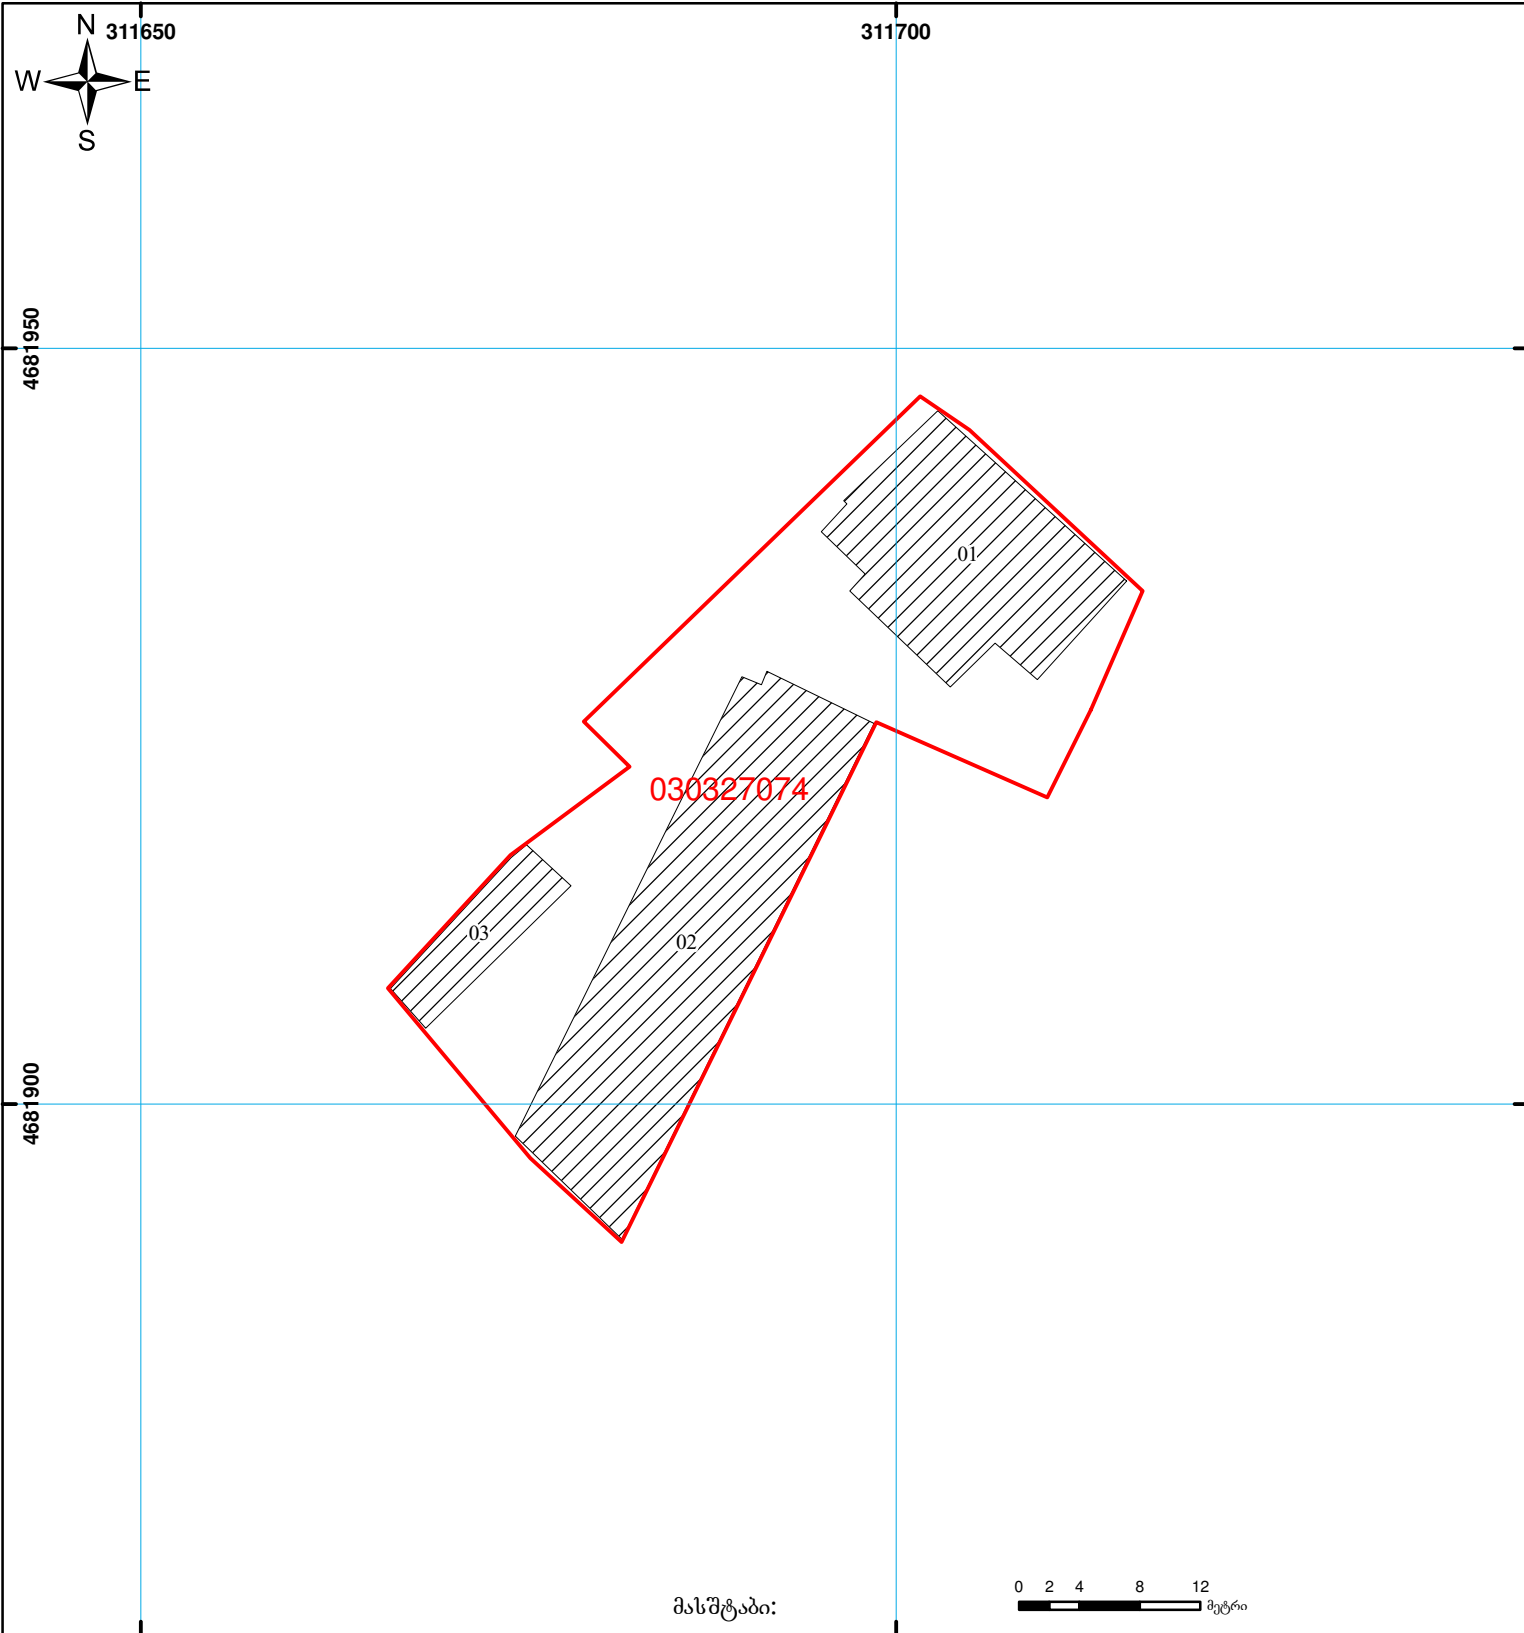

საქართველოს იუსტიციის სამინისტრო  
საჯარო რეგისტრის ეროვნული სააგენტო

საკადასტრო გეგმა

მიწის ნაკვეთის საკადასტრო კოდი: 03 03 27 074

განცხადების რეგისტრაციის ნომერი: 882010606259

მიწის ნაკვეთის ფართობი: 1037 კვ.მ.

ღანიშნულება: არასასოფლო-სამეურნეო

მომზადების თარიღი: 14.05.10

მასშტაბი:

	შენიშნული ნაკვეთი, პირობითი ნომერი/სართულიანობა		ვალდებულება		საზოგადოებრივი ნაკვეთი
	მიწის ნაკვეთის საკადასტრო საზღვარი		მშენებარე ნაკვეთი		

00'0  
0.00  
UTM (საერთაშორისო) სისტემის კოორდ.