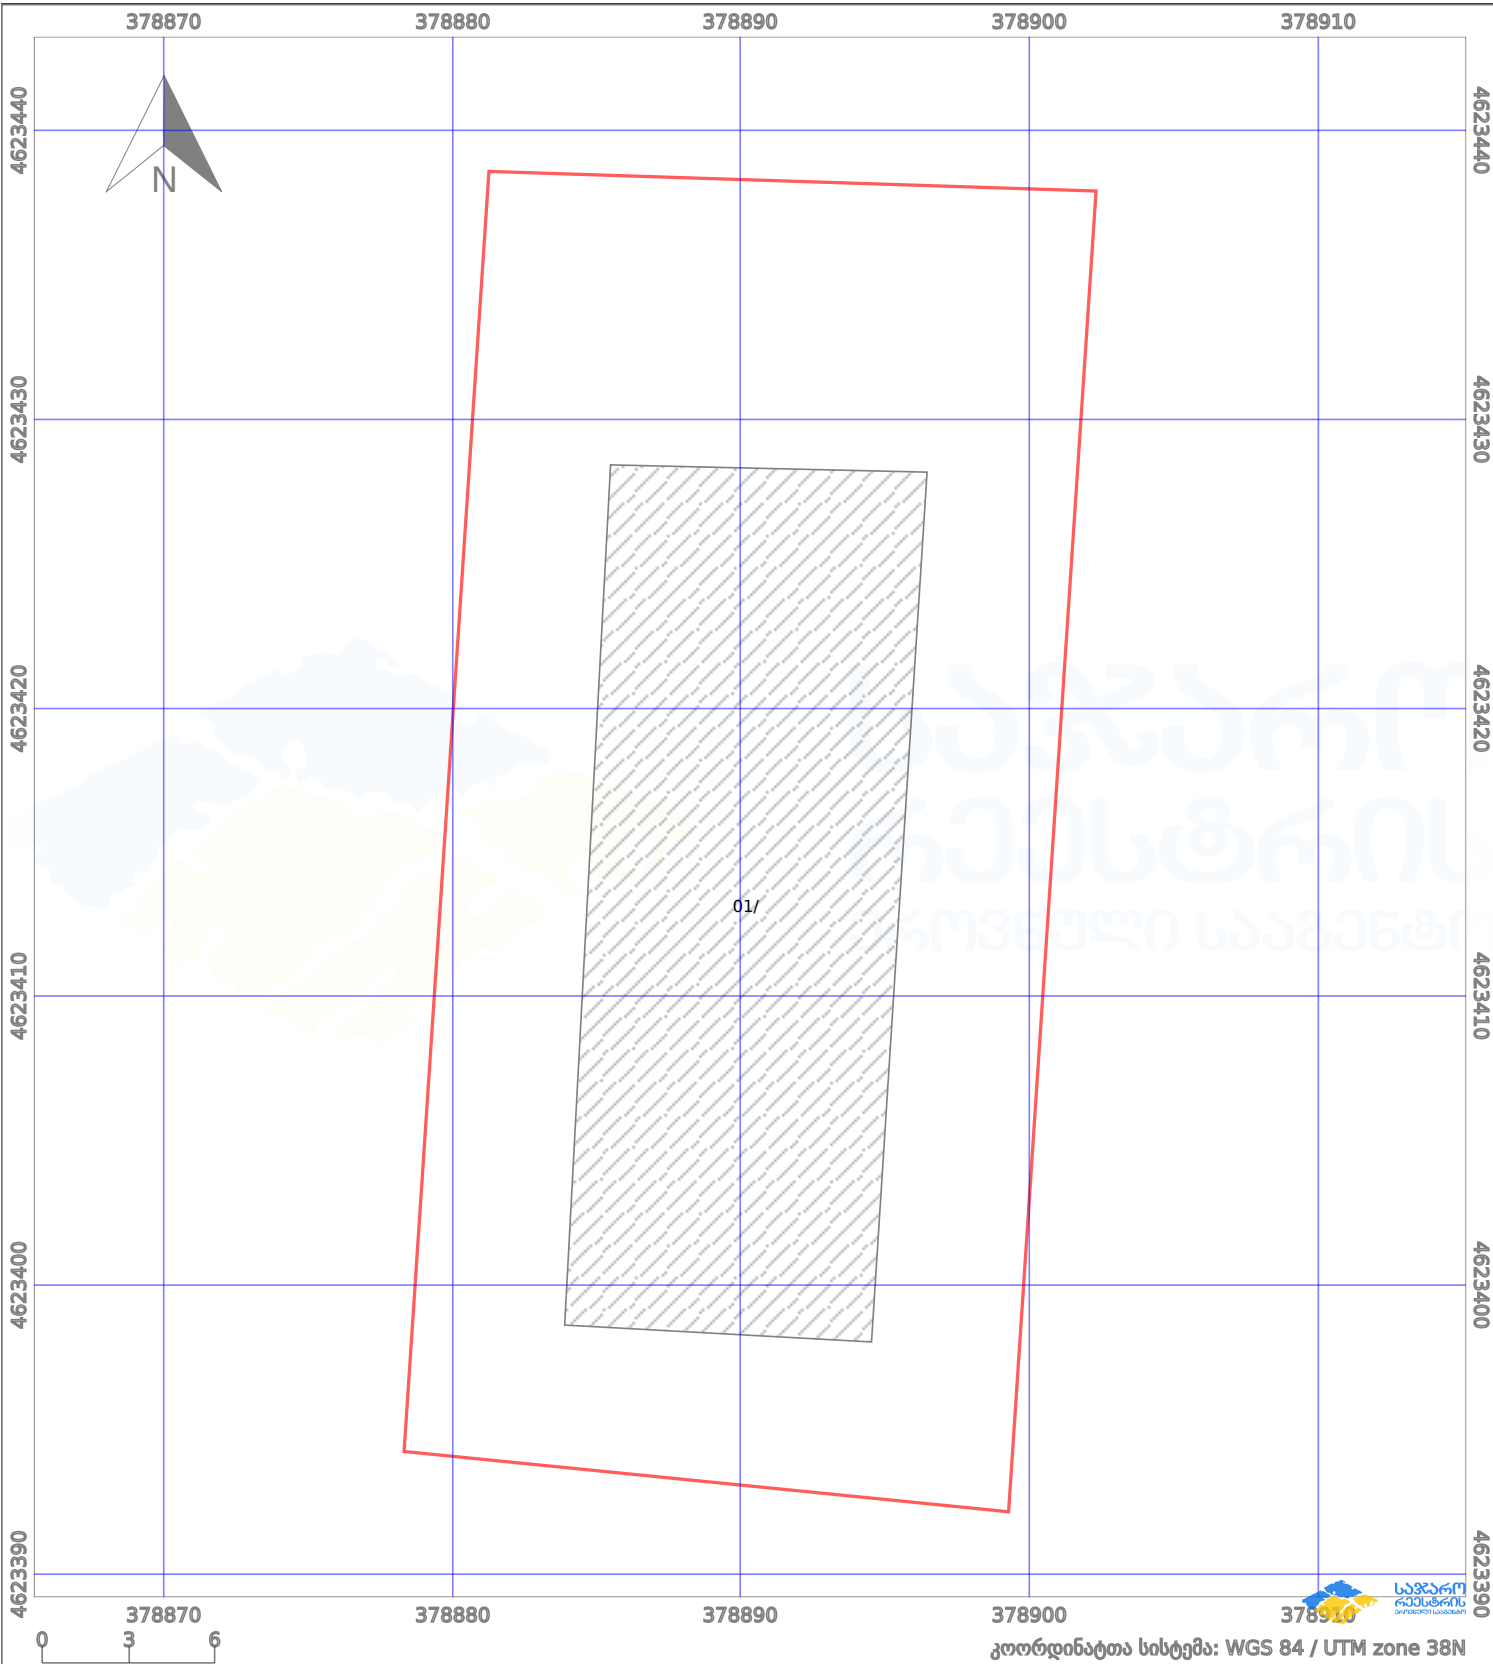

# საკადასტრო გეგმა

საქართველოს რეესტრის ეროვნული სააგენტო

საკადასტრო კოდი:

64.30.01.021

ნაკვეთის დანიშნულება:

არასასოფლო-სამეურნეო

განცხადების ნომერი:

882023060213

ფართობი:

950 კვ.მ (WGS 84 / UTM zone 38N)

მომზადების თარიღი:

24/01/2023

პირობითი აღნიშვნები:

- |  |                    |  |                    |  |                    |  |                |
|--|--------------------|--|--------------------|--|--------------------|--|----------------|
|  | ნაკვეთის საზღვარი  |  | მშენებარე ნაგებობა |  | აშენებული ნაგებობა |  | ქარსაფარი ზოლი |
|  | სამობრივი ნაგებობა |  | ტყის ფონდი         |  | ვალდებულება        |  |                |