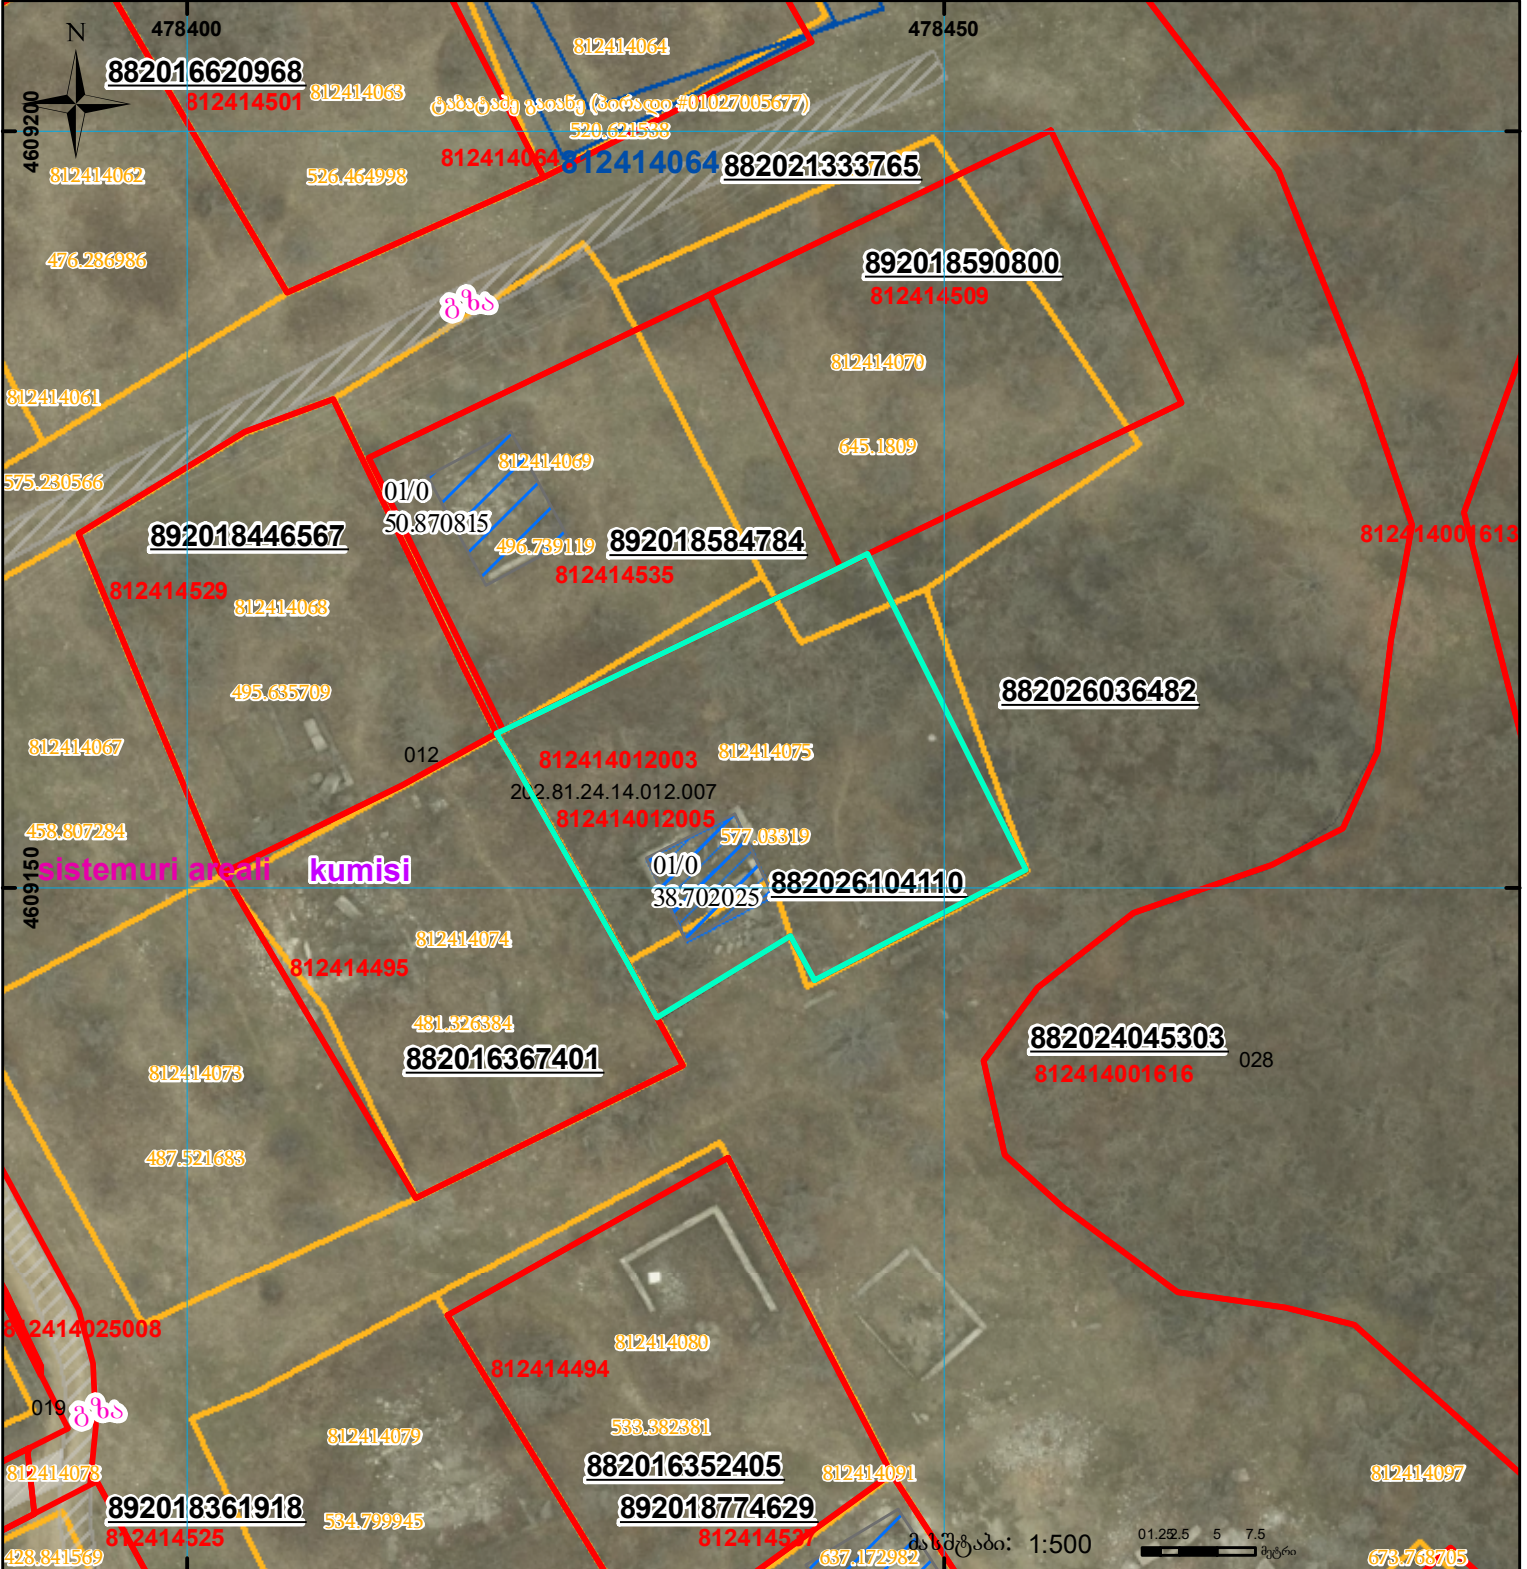

ზედღება რეგისტრირებულ მონაცემთან 81.24.14.012.003

მიწის ნაკვეთის საკადასტრო კოდი: **812414012005**
 ბანცხალების რეგისტრაციის ნომერი: **882026104110**
 მიწის ნაკვეთის ფართობი: **600 კვ.მ.**
 დანიშნულება: **16.02.26**
 მომზადების თარიღი:

	შენიშნული ნაკვეთი, პირობითი ნომერი/სართულიანობა		ვალდებულება		სარეგისტრაციოდ წარმოდგენილი ნაკვეთი
	მიწის ნაკვეთის საკადასტრო საზღვარი		შუენებარე ნაკვეთი		საზოგადოებრივი ნაკვეთი

UTM (საერთაშორისო) სისტემის კოორდ.