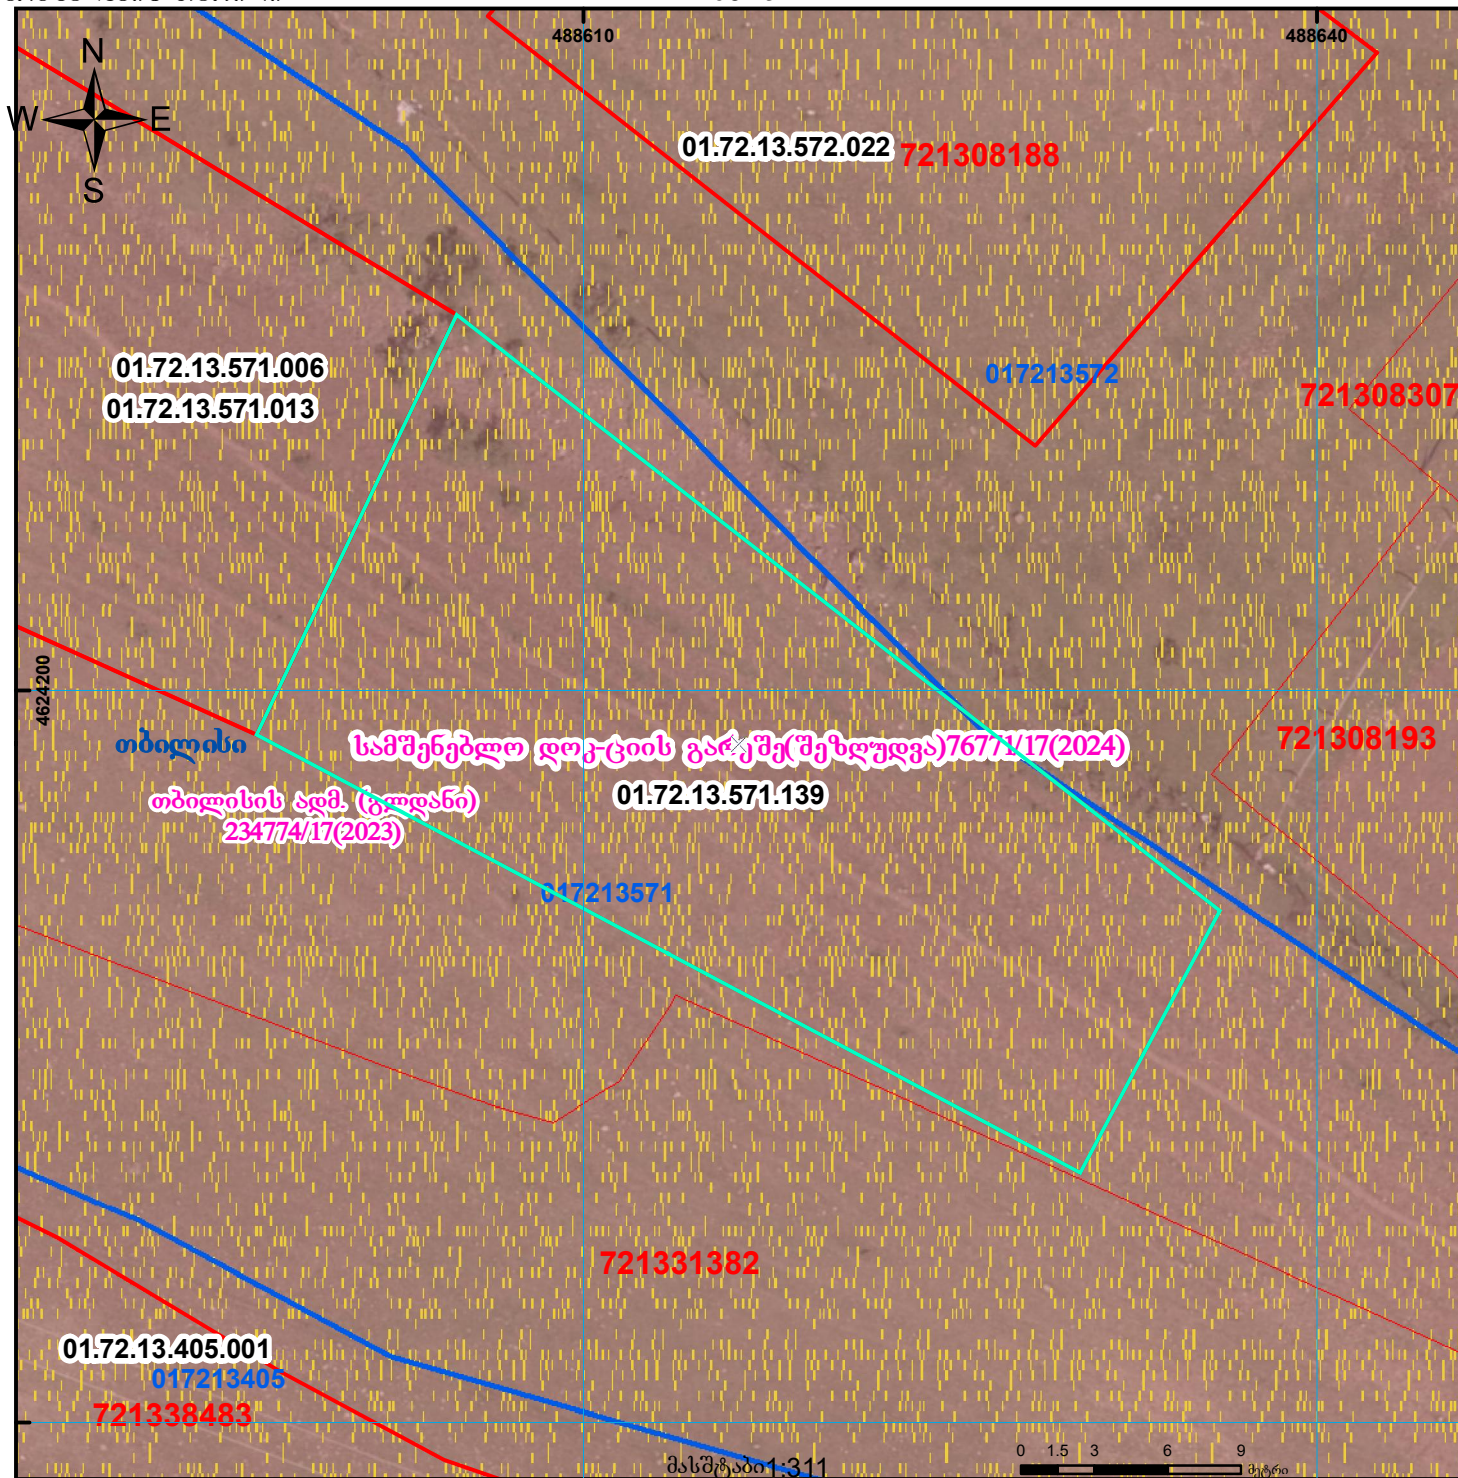

მიწის ნაკვეთის საკადასტრო კოდი:
 განცხადების რეგისტრაციის ნომერი:
 მიწის ნაკვეთის ფართობი:

01.72.13.571.139
 882025847467
 600 კვ.მ.

მომზადების თარიღი

11.08.25

	შენიშნული ნაკვეთი, პირობითი ნომერი/სართულიანობა		ვალდებულება		საზობრივი ნაკვეთი
	მიწის ნაკვეთის საკადასტრო საზღვარი		მშენებარე ნაკვეთი		მიწისქვეშა ნაკვეთი

UTM (საერთაშორისო) სისტემის კოორდ.