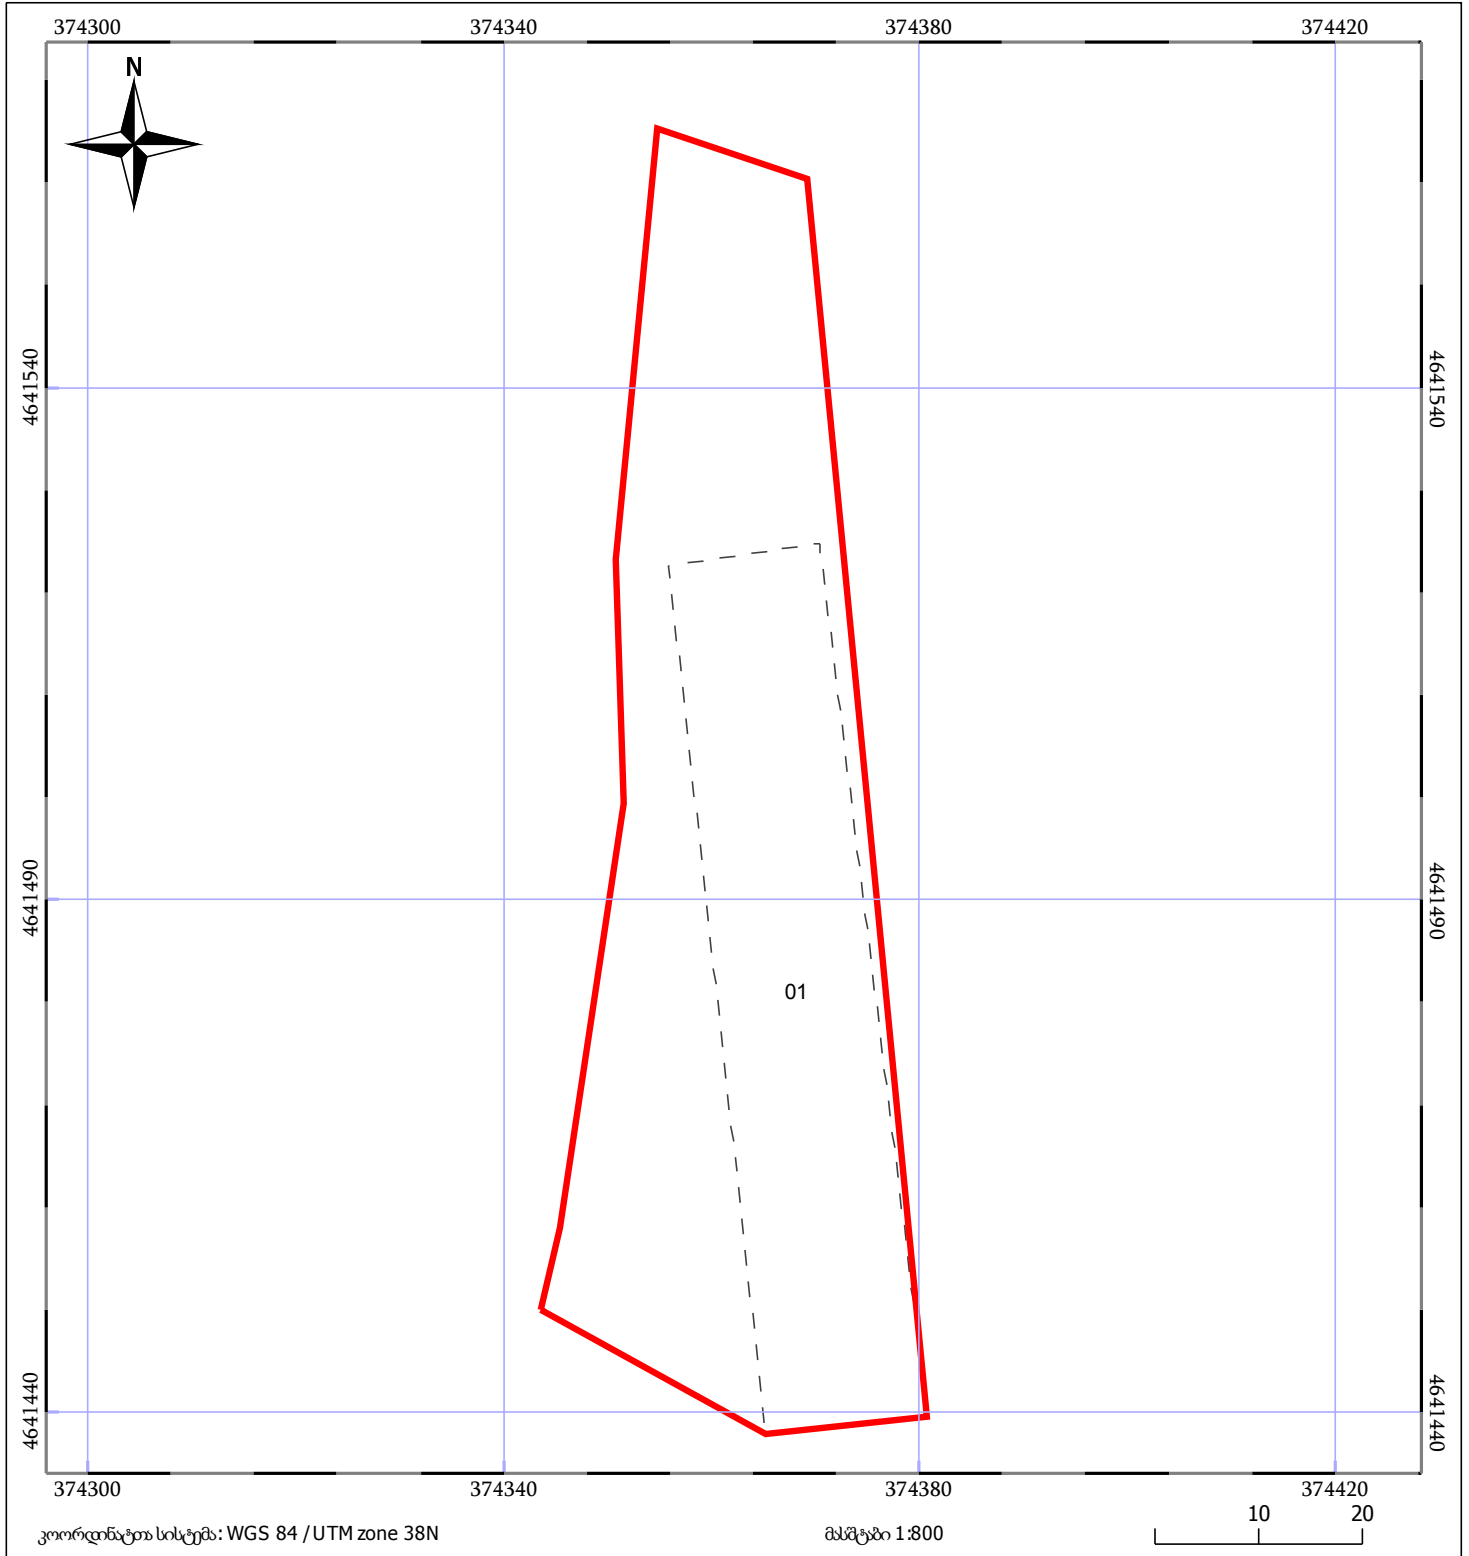

საკადასტრო გეგმა

საჯარო რეესტრის ეროვნული
სააგენტო

საკადასტრო კოდი: 64.21.05.342

ნაკვეთის დანიშნულება:

სასოფლო-სამეურნეო(სახსნავი)

განცხადების ნომერი: 882016582331

ფართობი:

3029 კვ.მ (WGS 84 / UTM zone 38N)

მომზადების თარიღი: 21/12/2016

	ნაკვეთის საკადასტრო საზღვარი		ხაზობრივი ნაგებობა		ტყის ფონდი
	შენობა/ნაგებობა		მშენებარე ნაგებობა		ვალდებულება