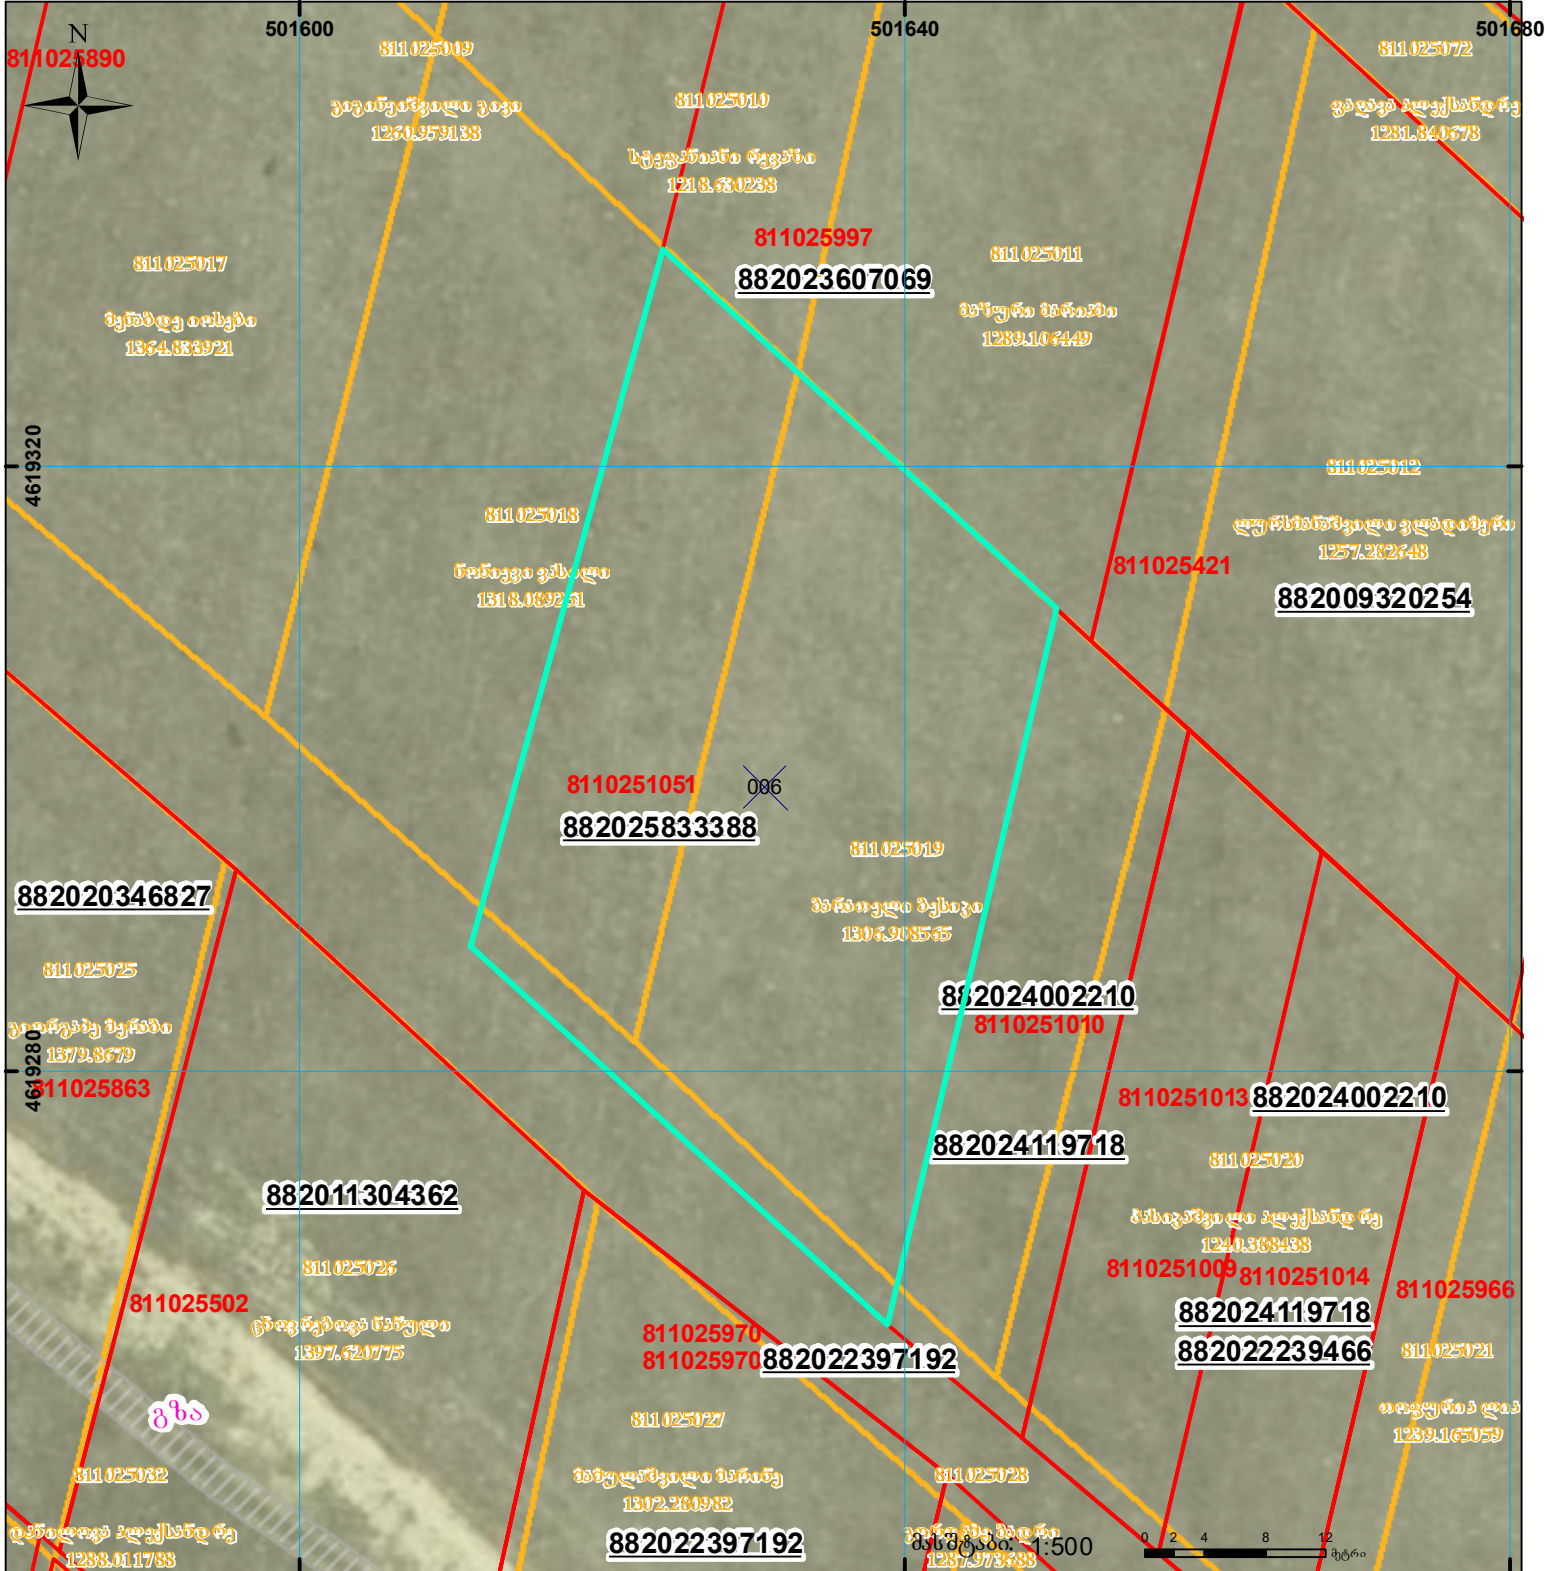

მიწის ნაკვეთის საკადასტრო კოდი: **8110251051**  
 განცხადების რეგისტრაციის ნომერი: **882025833388**  
 მიწის ნაკვეთის ფართობი: **1545 კვ.მ.**  
 დანიშნულება:  
 მომზადების თარიღი: **21.08.25**

	შენიშნული ნაკვეთი, პირობითი ნომერი/სართულიანობა		კადასტრული საზღვარი		სარეგისტრაციო წარმოდგენილი ნაკვეთი
	მიწის ნაკვეთის საკადასტრო საზღვარი		შენიშნული ნაკვეთი		საზოგადოებრივი ნაკვეთი