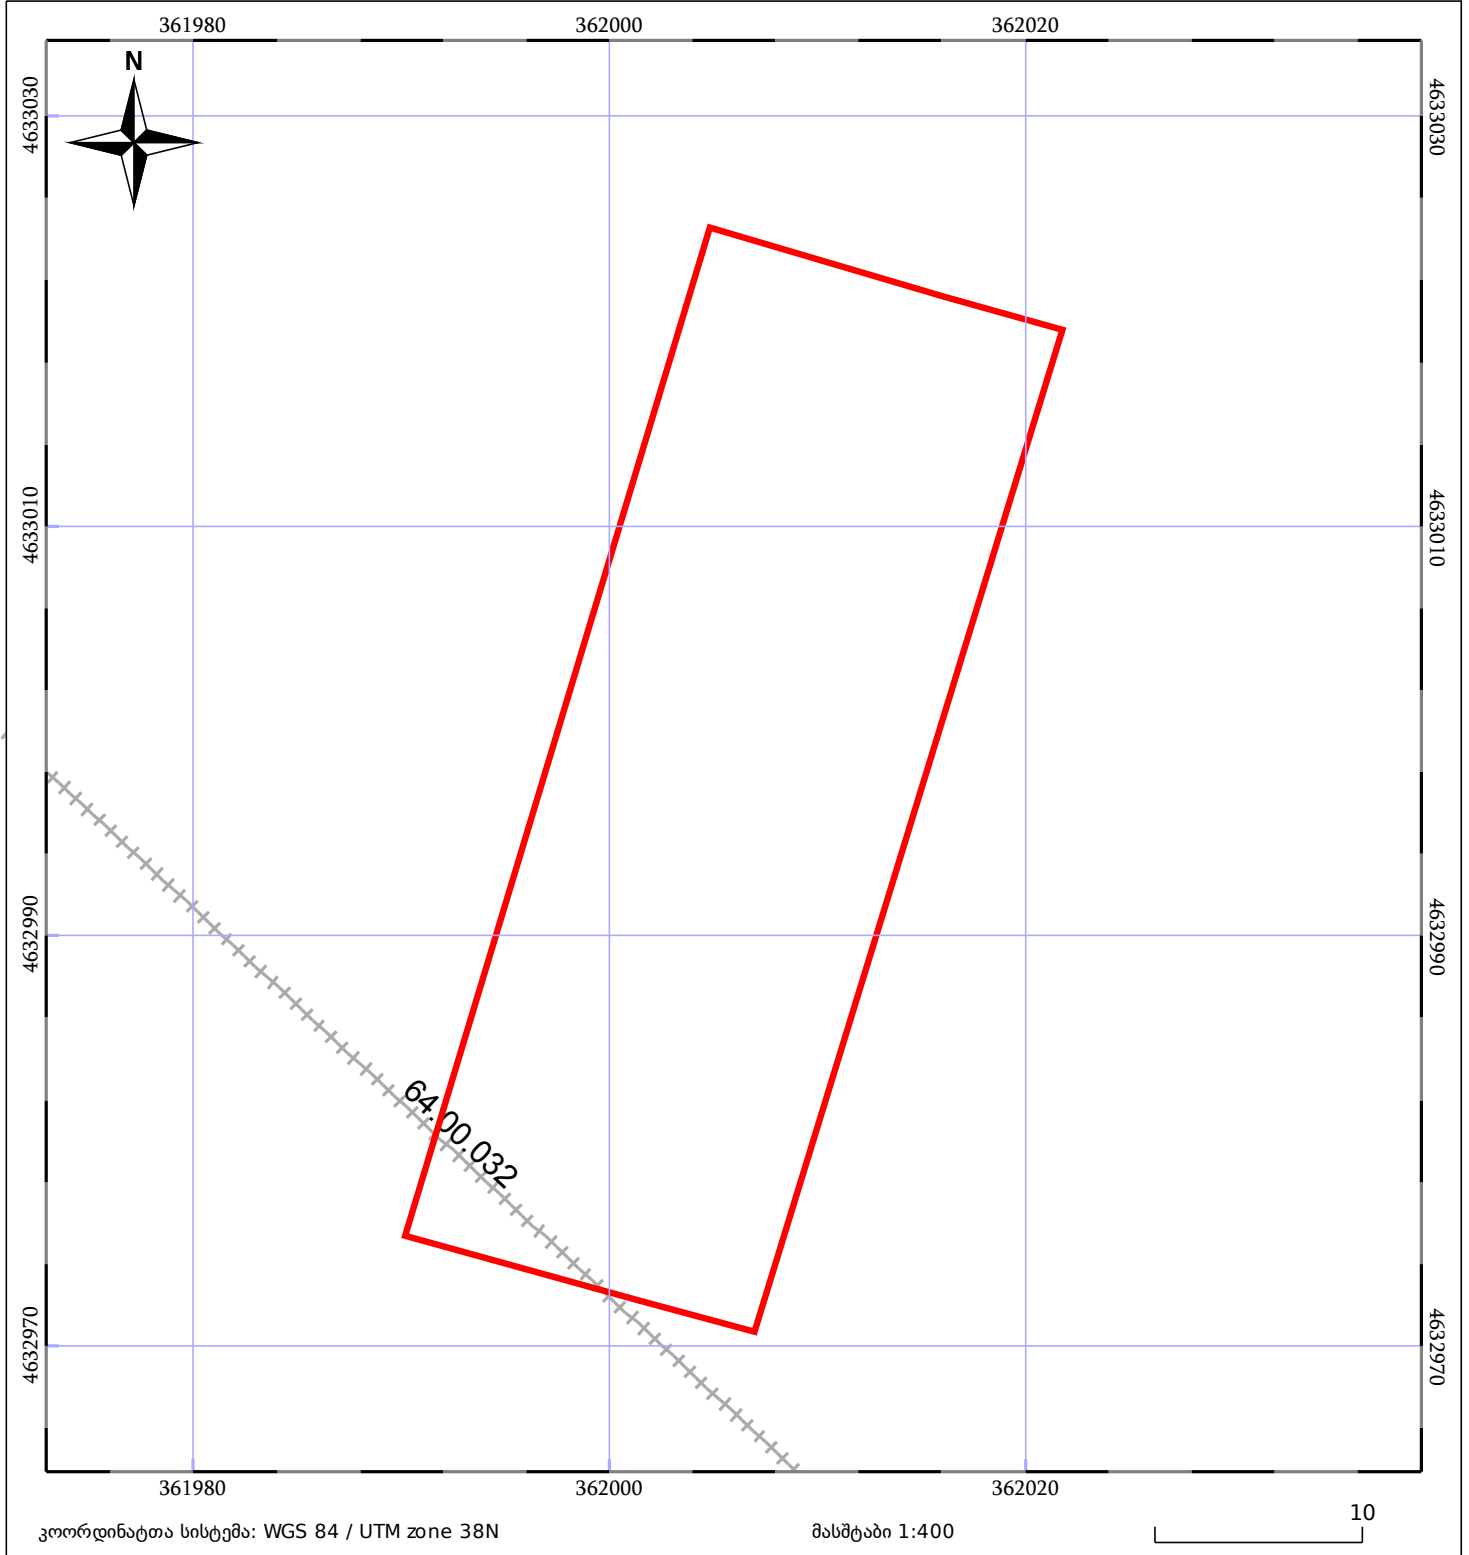

საკადასტრო გეგმა

საჯარო რეესტრის ეროვნული
სააგენტო

საკადასტრო კოდი: **64.23.05.575**

ნაკვეთის დანიშნულება:

სასოფლო-სამეურნეო

განცხადების ნომერი: **882023808820**

ფართობი:

901 კვ.მ (WGS 84 / UTM zone 38N)

მომზადების თარიღი: **04/08/2023**

05/25	მშენებარე ნაგებობა		ნაკვეთის საკადასტრო საზღვარი	05/25	შენობა/ნაგებობა
	საზღვრული ნაგებობა		ტყის ფონდი		ვალდებულება