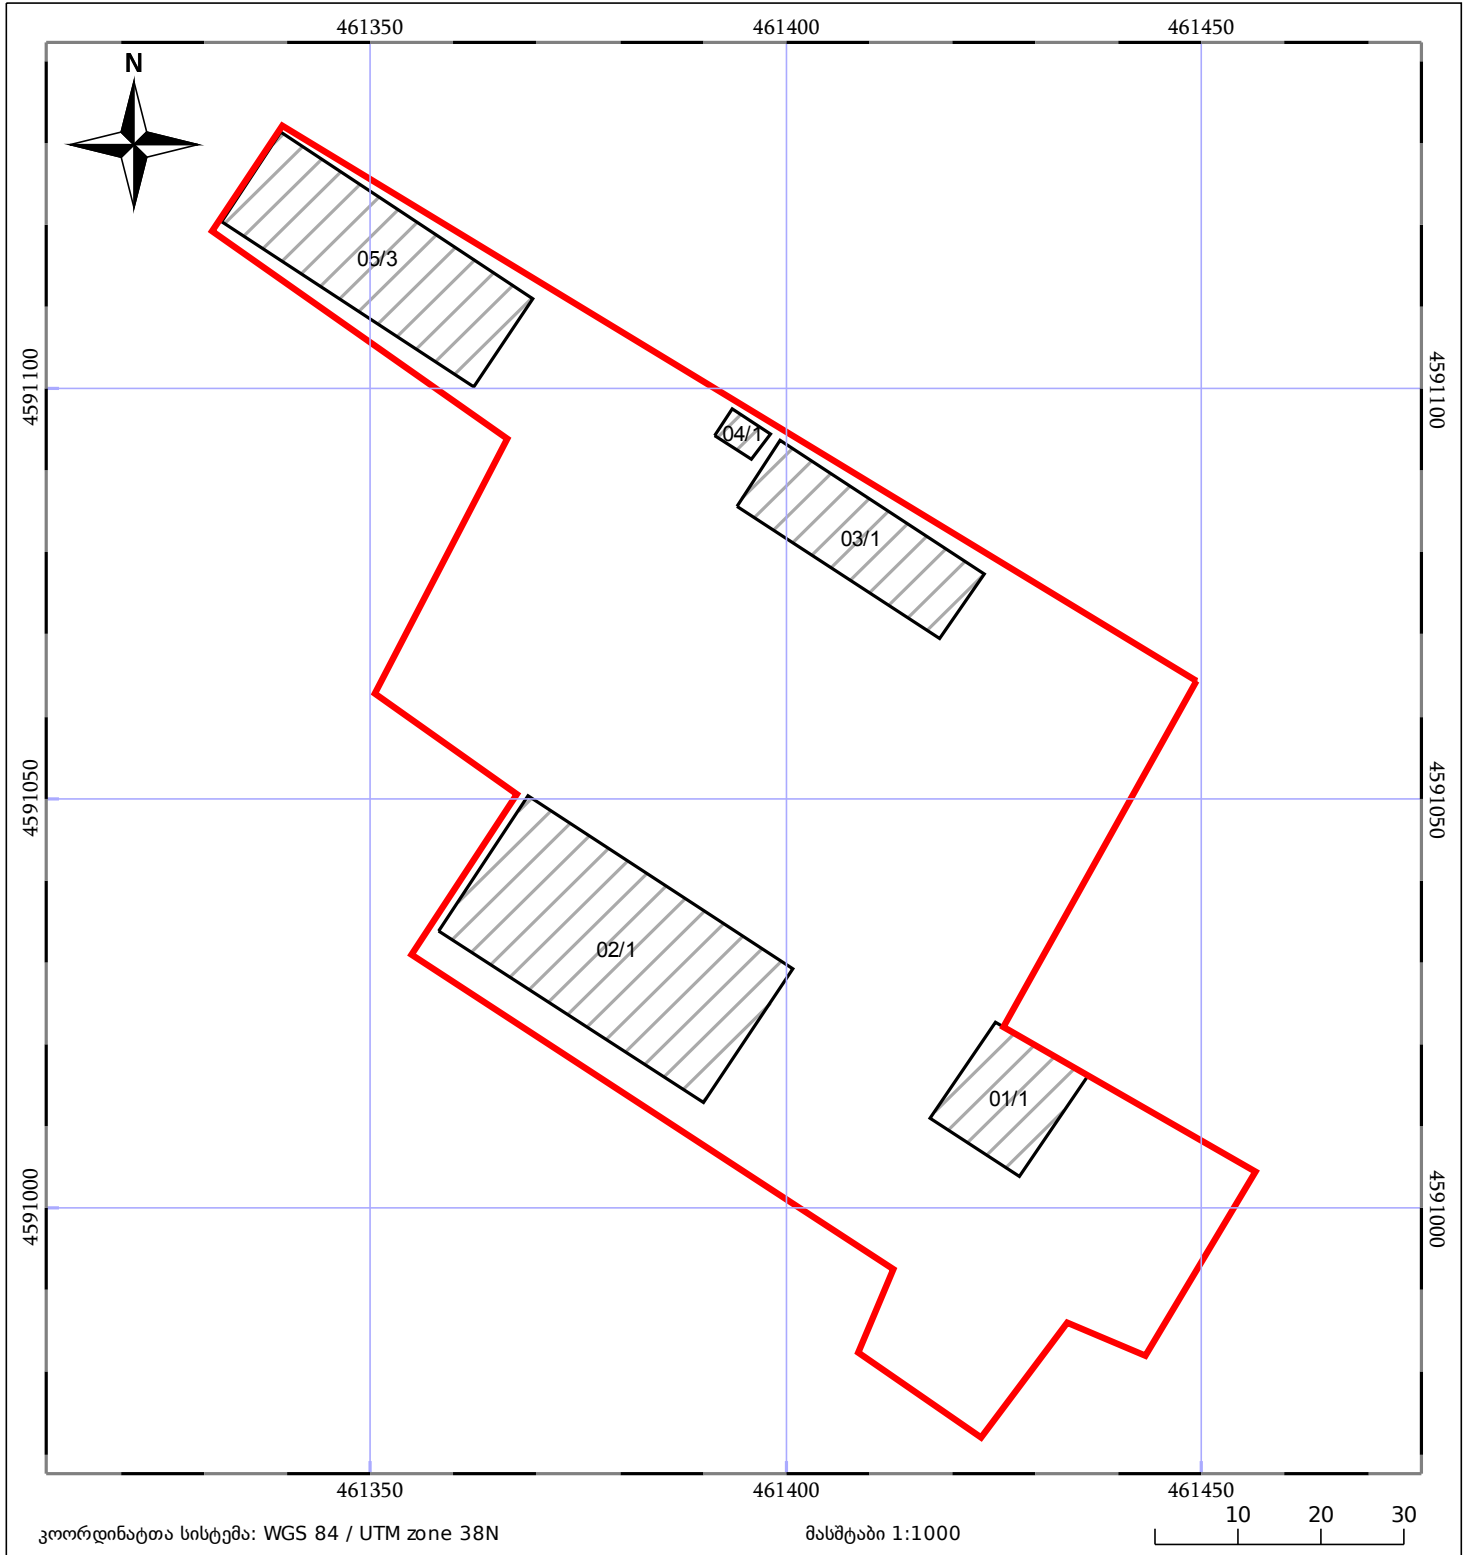

# საკადასტრო გეგმა

საჯარო რეესტრის ეროვნული  
სააგენტო

საკადასტრო კოდი: **80.06.65.432**

ნაკვეთის დანიშნულება:

არასასოფლო სამეურნეო

განცხადების ნომერი: **882019642992**

ფართობი:

**8328 კვ.მ (WGS 84 / UTM zone 38N)**

მომზადების თარიღი: **13/08/2019**

05/25	მშენებარე ნაგებობა	05/25	შენობა/ნაგებობა		ტყის ფონდი
	ნაკვეთის საკადასტრო საზღვარი		სამობრივი ნაგებობა		ვალდებულება