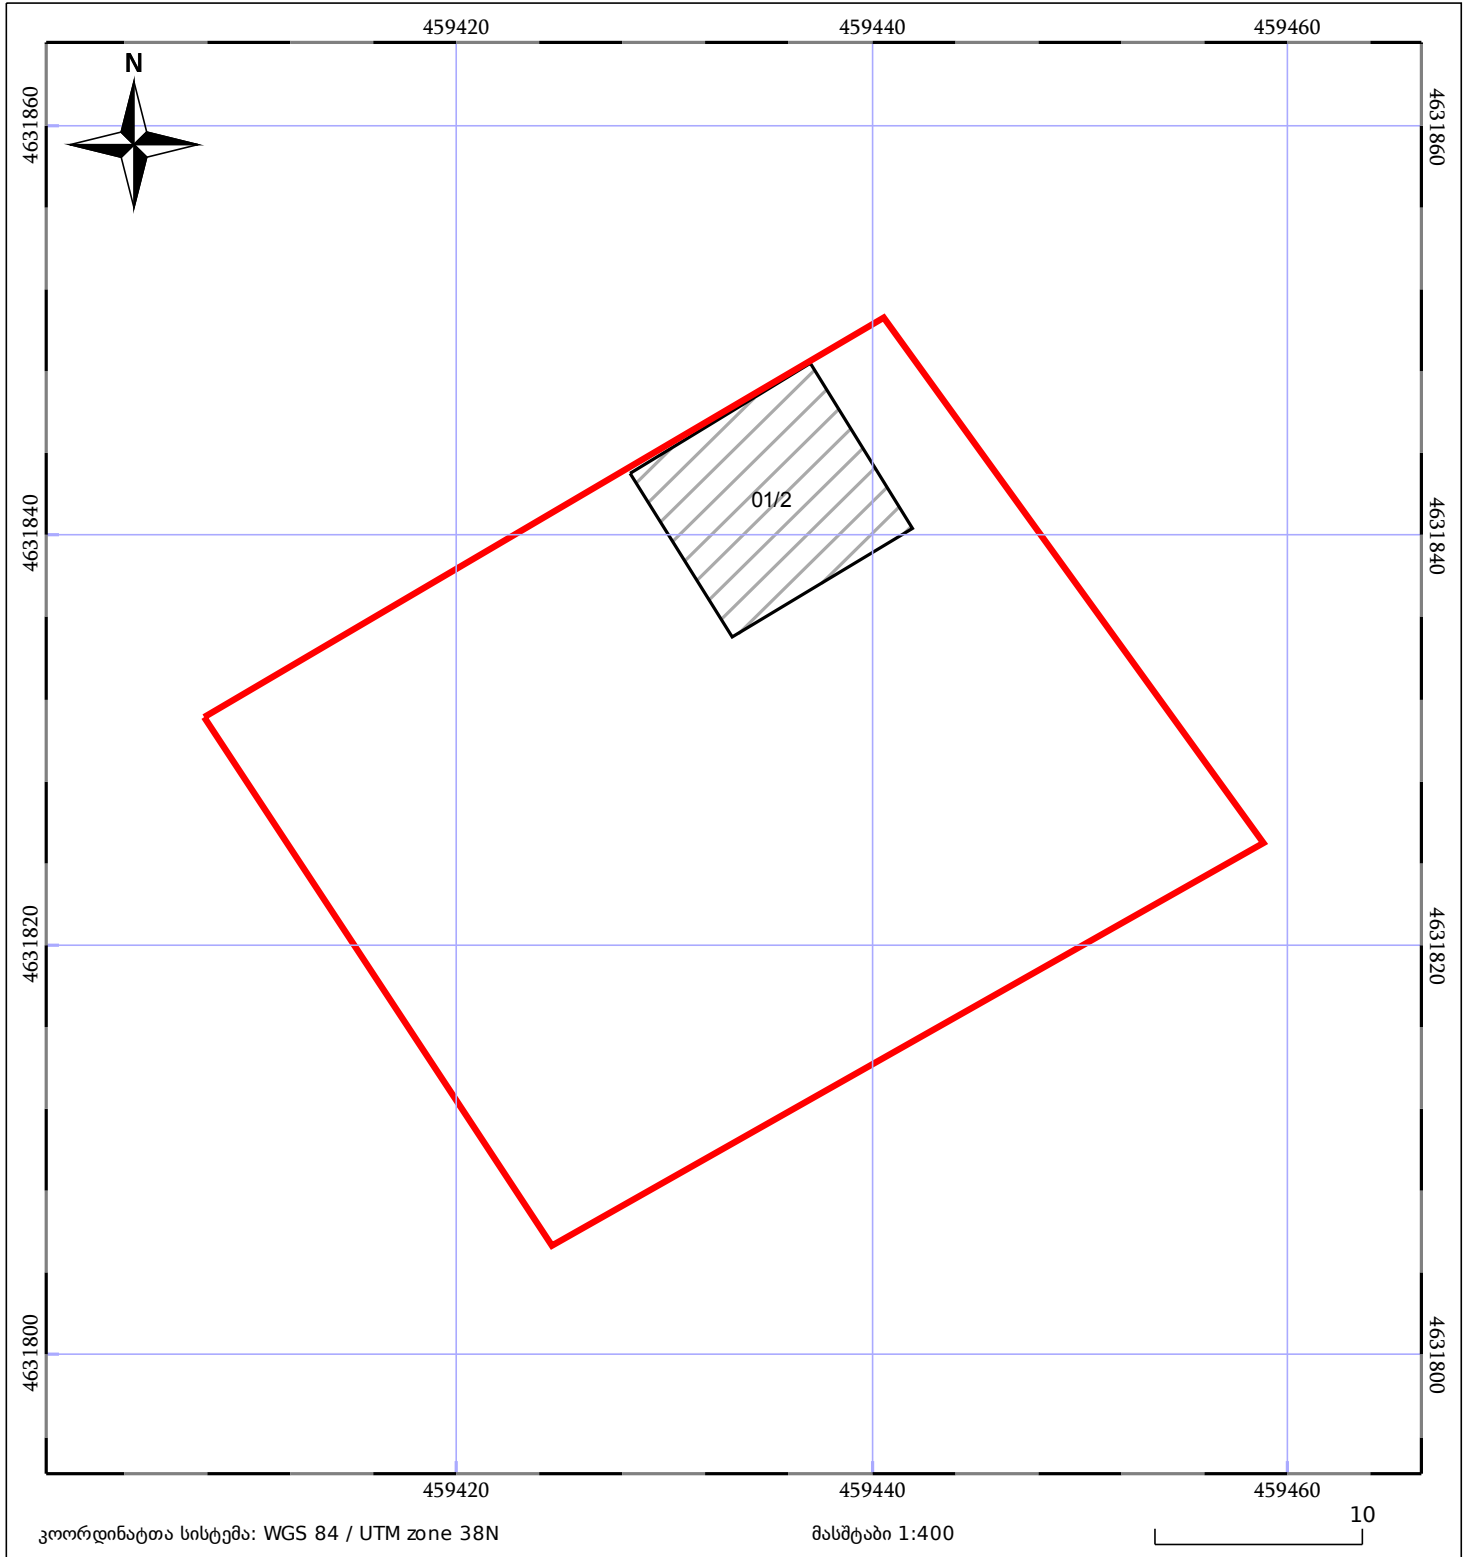

საკადასტრო გეგმა

საჯარო რეესტრის ეროვნული
სააგენტო

საკადასტრო კოდი: **67.09.31.266**

ნაკვეთის დანიშნულება:

სასოფლო-სამეურნეო(საკარმიდამო)

განცხადების ნომერი: **892018007066**

ფართობი:

1204 კვ.მ (WGS 84 / UTM zone 38N)

მომზადების თარიღი: **30/01/2018**

05/25 მშენებარე ნაგებობა	05/25 მენობა/ნაგებობა	ტყის ფონდი
ნაკვეთის საკადასტრო საზღვარი	ხაზობრივი ნაგებობა	ვალდებულება