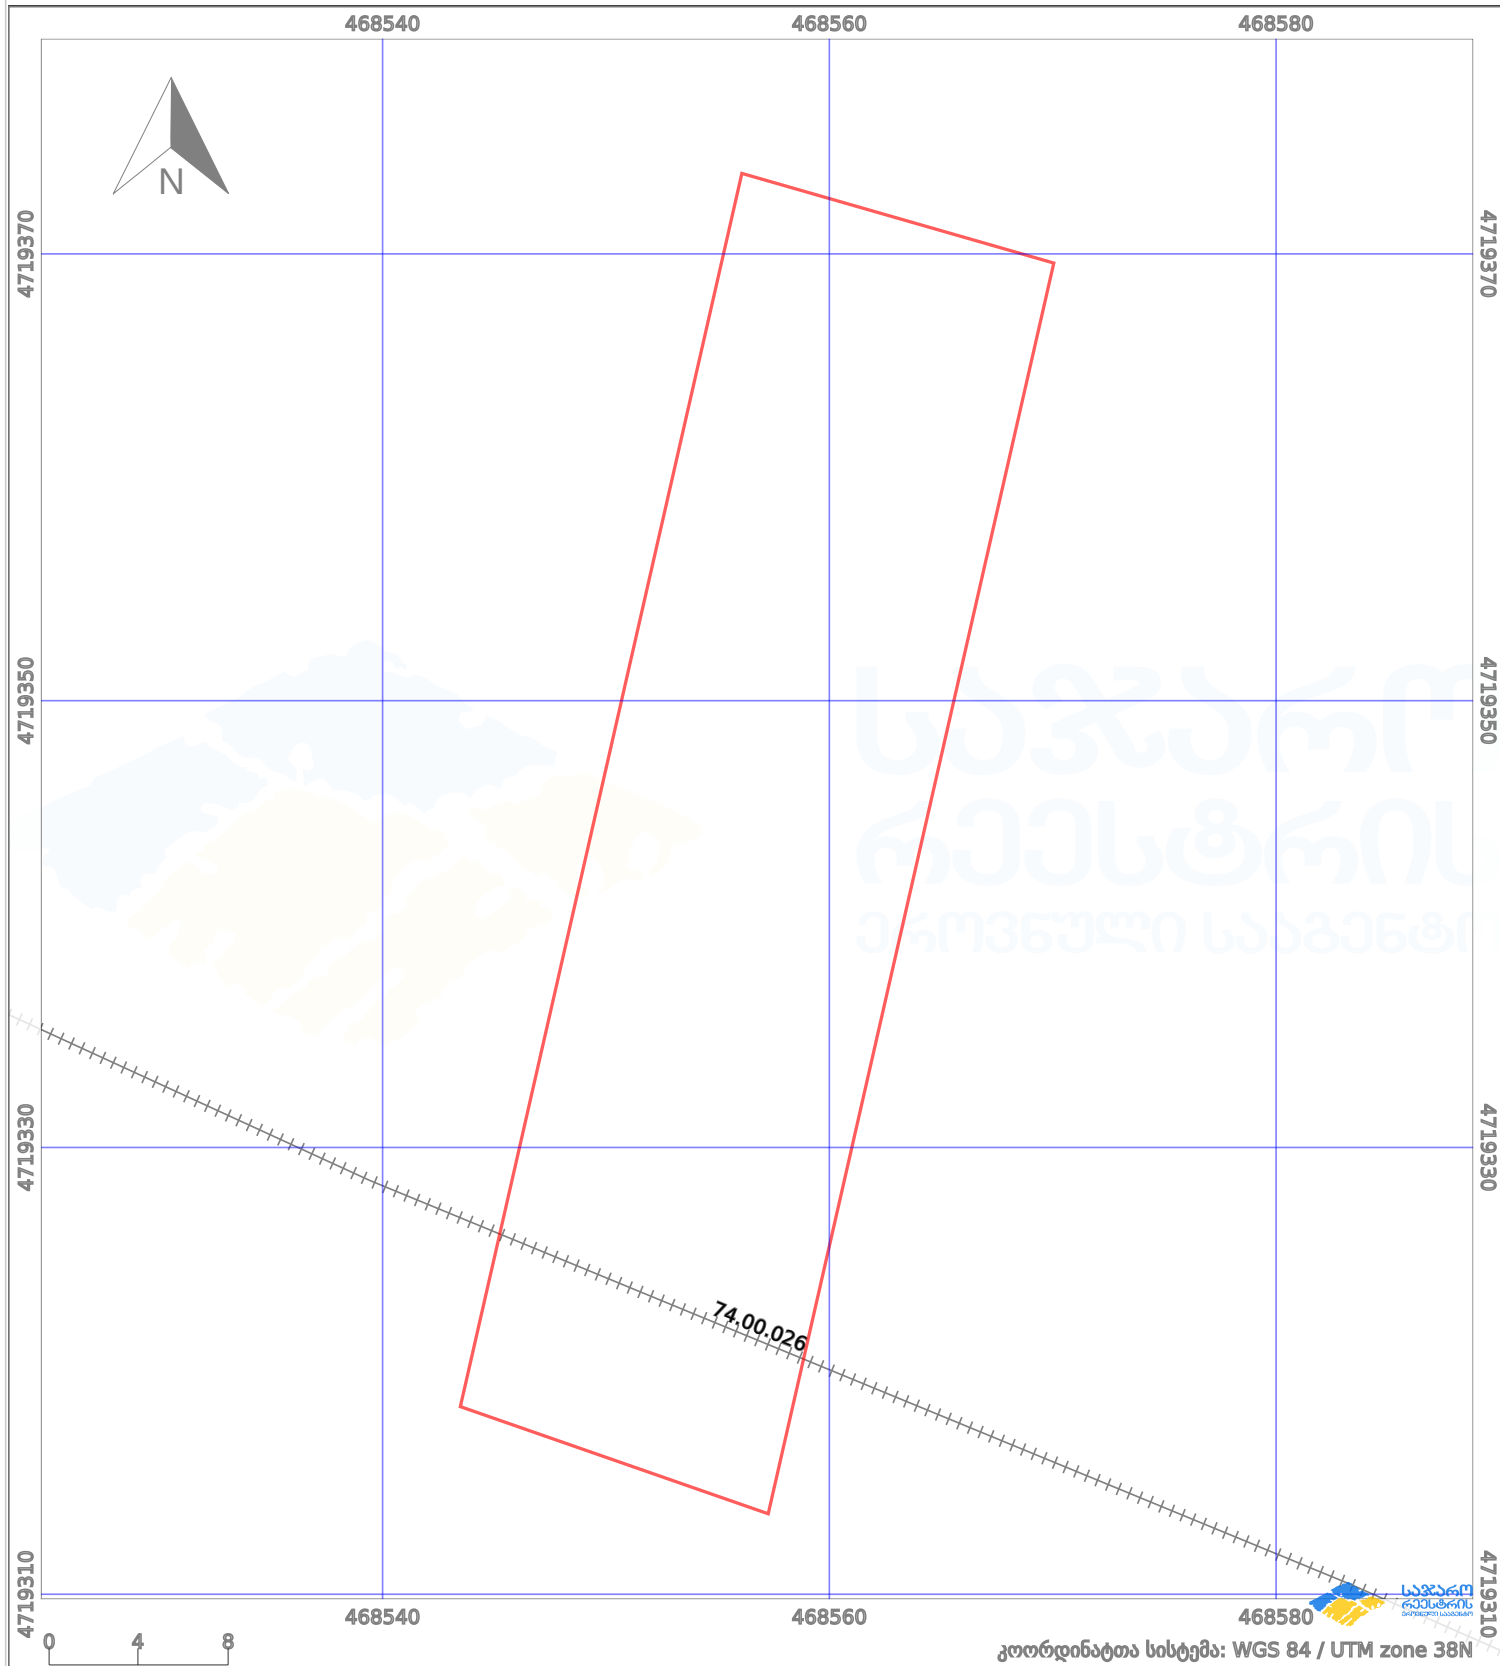

# საკადასტრო გეგმა

საქართველოს რეესტრის ეროვნული სააგენტო

საკადასტრო კოდი:

74.02.13.909

ნაკვეთის დანიშნულება:

სასოფლო-სამეურნეო

განცხადების ნომერი:

882022513194

ფართობი:

828 კვ.მ (WGS 84 / UTM zone 38N)

მომზადების თარიღი:

20/07/2022

პირობითი აღნიშვნები:

- |  |                    |  |                    |  |      |                    |  |                |
|--|--------------------|--|--------------------|--|------|--------------------|--|----------------|
|  | ნაკვეთის საზღვარი  |  | მშენებარე ნაკებობა |  | 02/4 | აშენებული ნაკებობა |  | ქარსაფარი ზოლი |
|  | საზომრივი ნაკებობა |  | ტყის ფონდი         |  |      | ვალდებულება        |  |                |