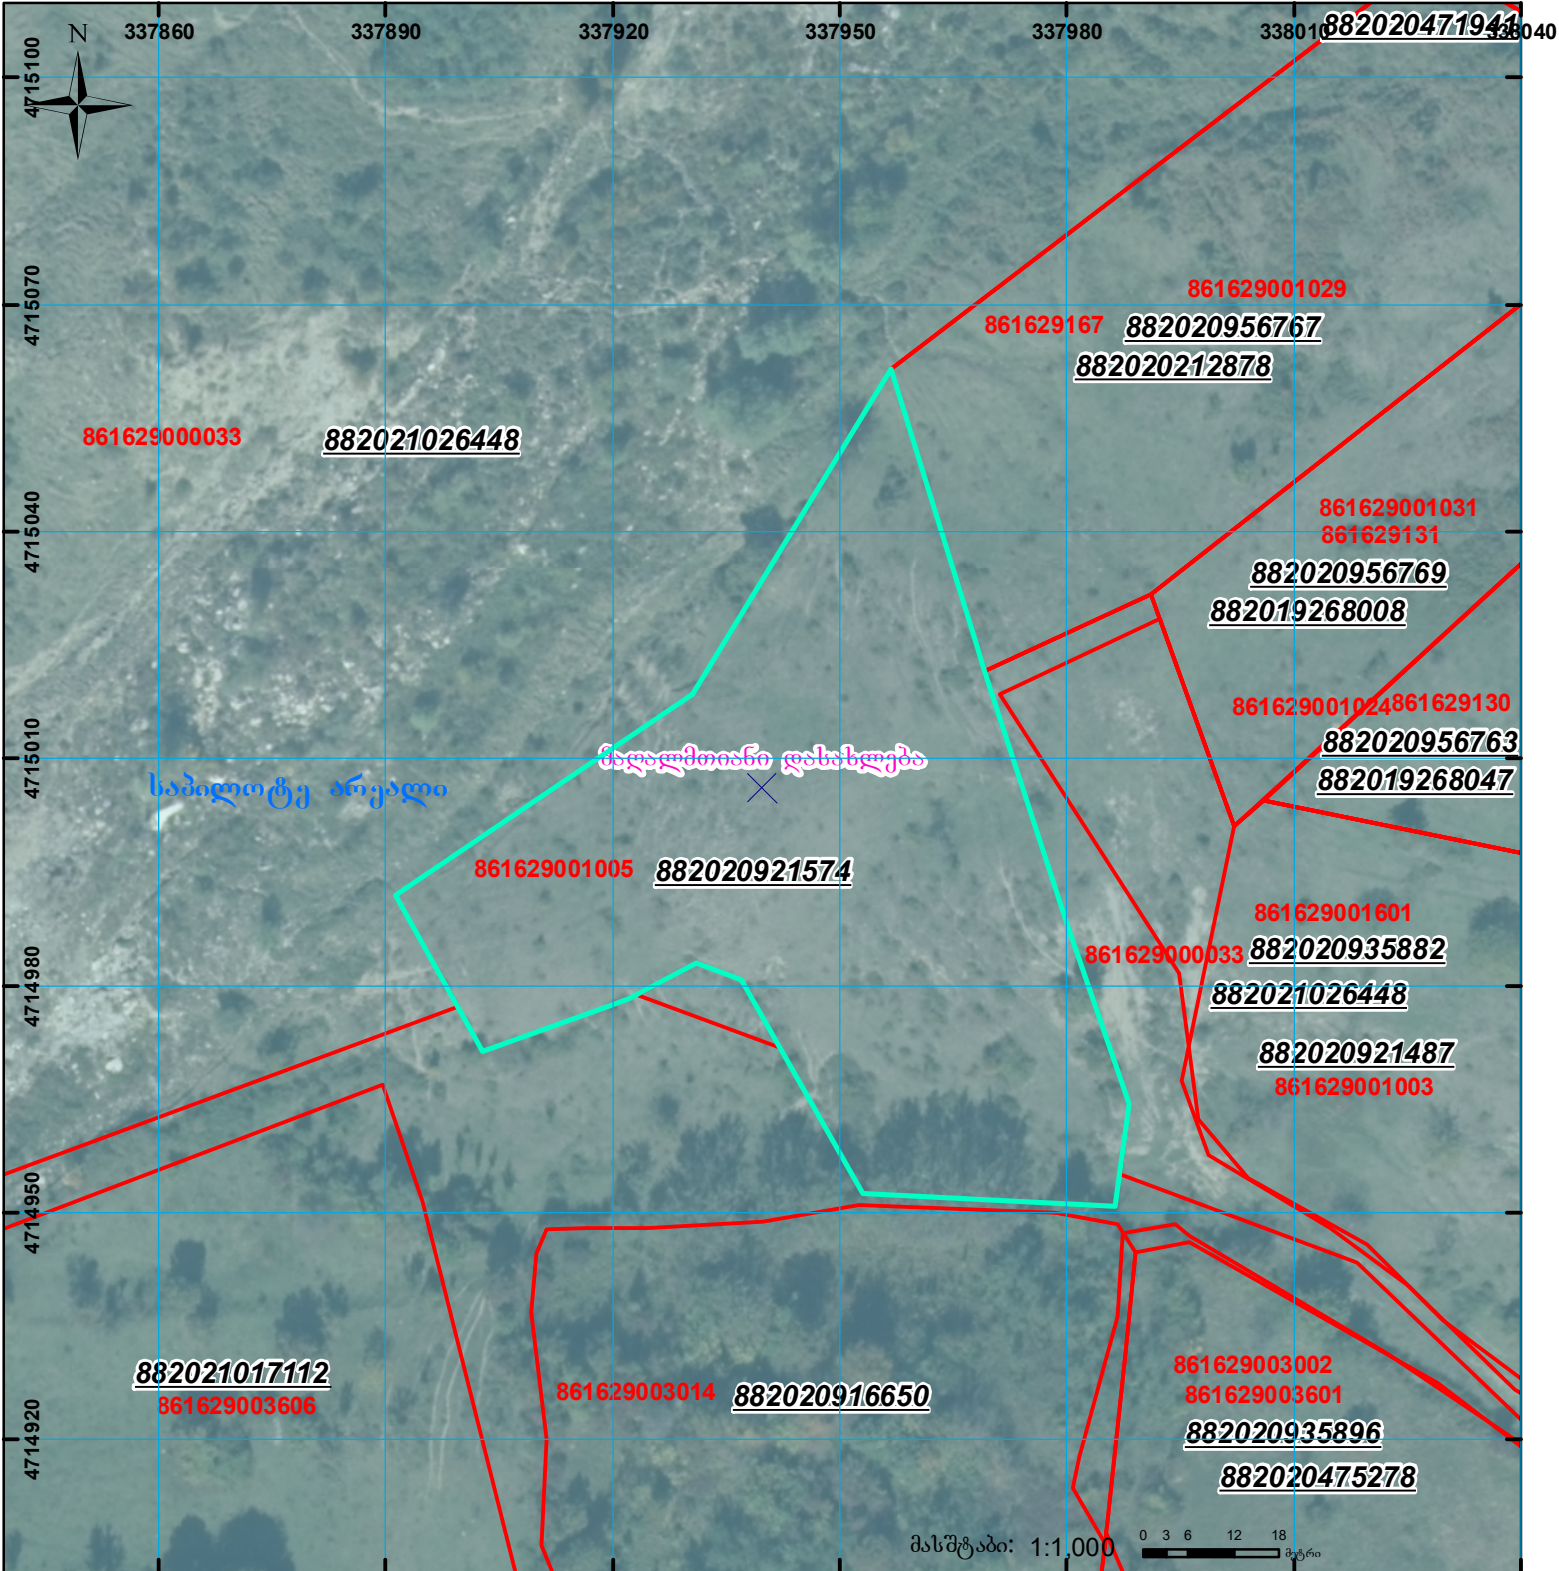

მიწის ნაკვეთის საკადასტრო კოდი: **861629001005**
 ბანცხალების რეგისტრაციის ნომერი: **882020921574**
 მიწის ნაკვეთის ფართობი: **4836 კვ.მ.**
 დანიშნულება: **21.01.21**
 მომზადების თარიღი:

მდებარეობის დასახლება

საპილოტე არეალი

	შენიშვნა-ნაგებობა, პირობითი ნომერი/სართულიანობა		ვალდებულება		სარეგისტრაციოდ წარმოდგენილი ნაკვეთი
	მიწის ნაკვეთის საკადასტრო საზღვარი		შუენებარე ნაგებობა		საზოხორციე ნაგებობა

UTM (საერთაშორისო) სისტემის კოორდ.