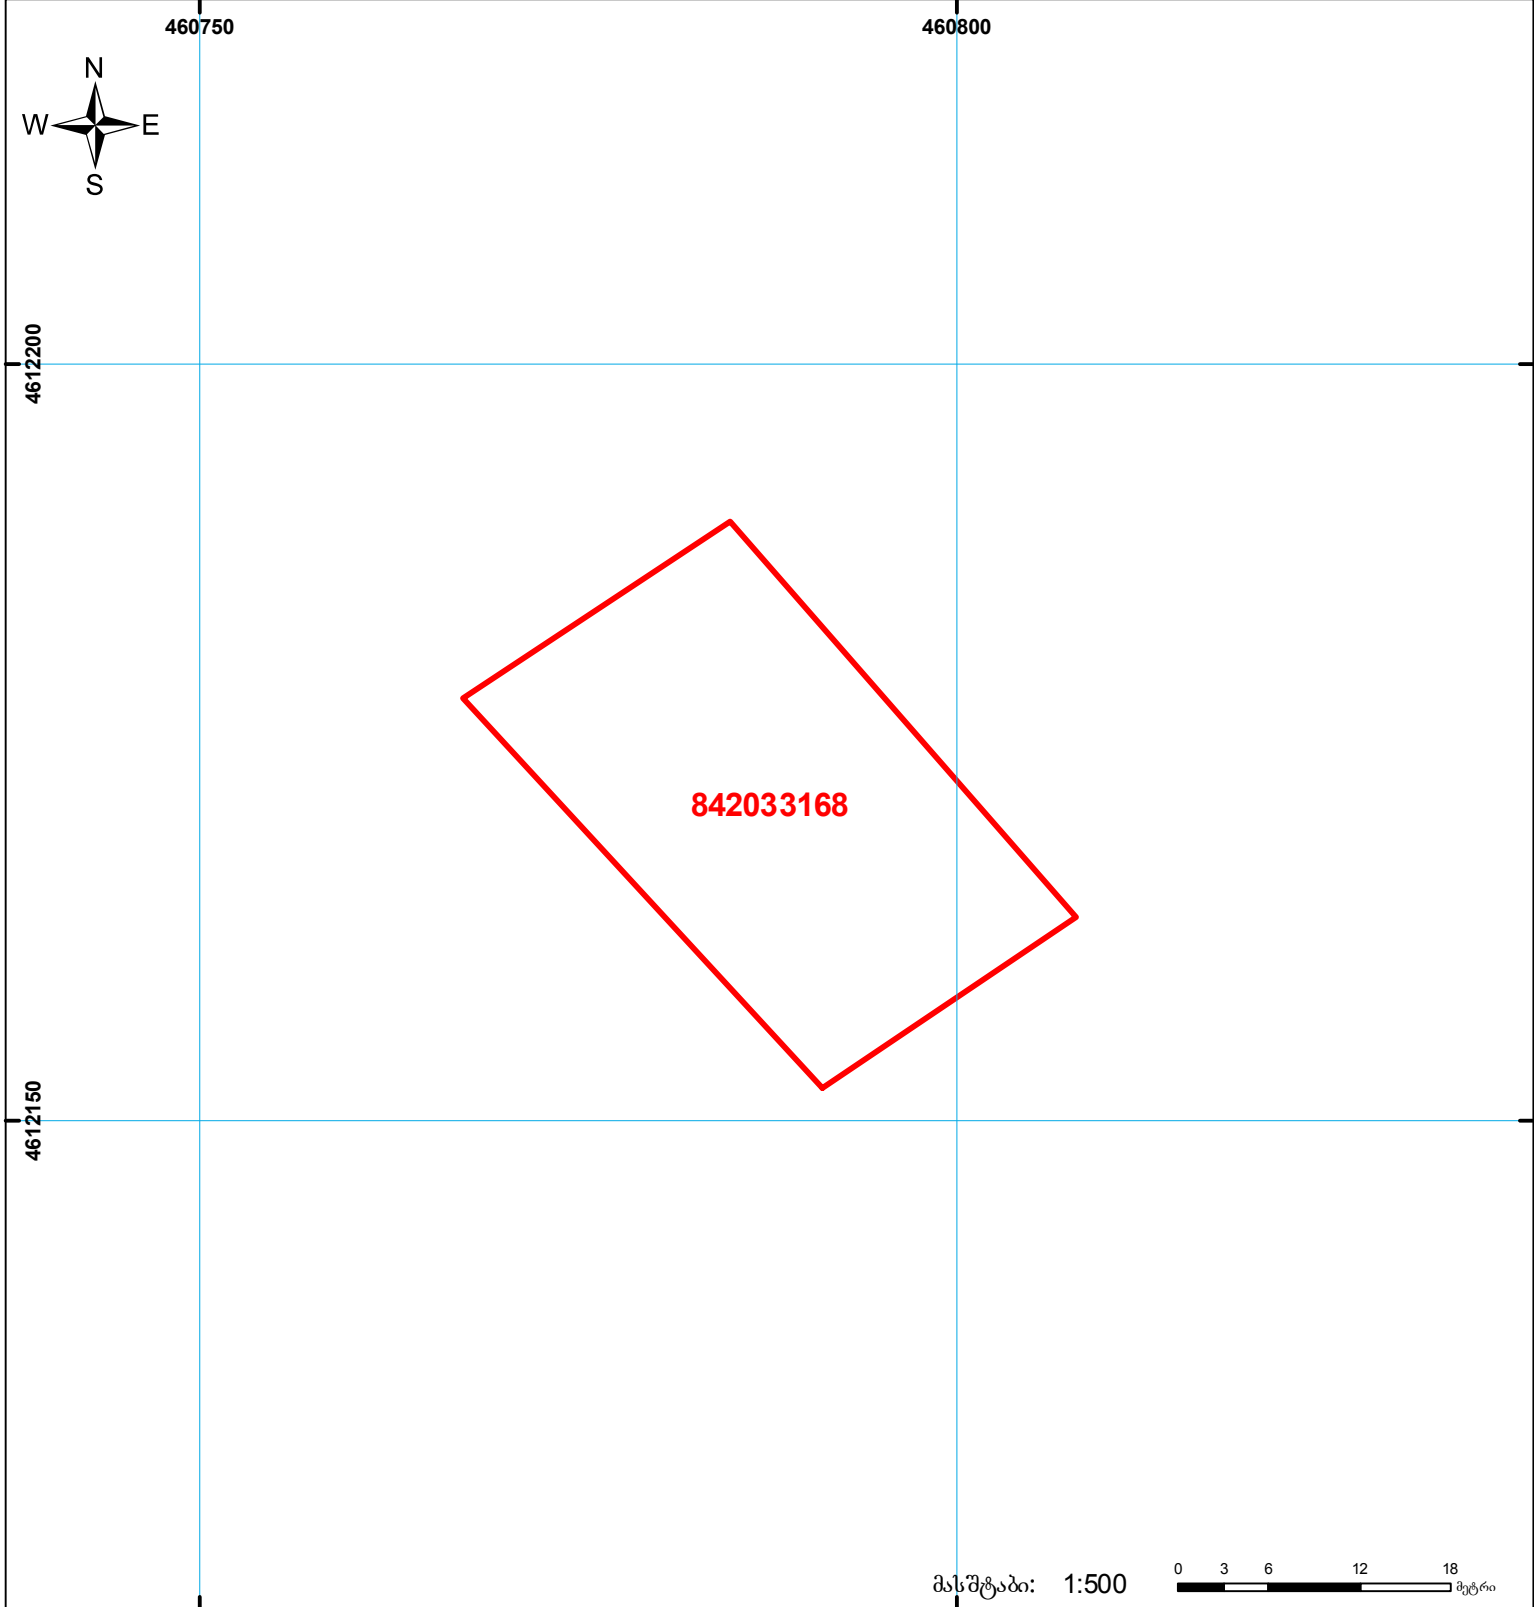

საქართველოს იუსტიციის სამინისტრო
საჯარო რეგისტრის ეროვნული სააგენტო
საკადასტრო გეგმა

მიწის ნაკვეთის საკადასტრო კოდი: 84 20 33 168
 განცხადების რეგისტრაციის ნომერი: 882012488432
 მიწის ნაკვეთის ფართობი: 714 კვ.მ.
 დანიშნულება: სასოფლო-სამეურნეო
 კატეგორია:
 მომზადების თარიღი: 14.08.12

	შენიშნული ნაკვეთი, პირობითი ნომერი/სართულიანობა		ვალდებულება		საზოგადოებრივი ნაკვეთი	 0 3 6 12 18 მეტრი 000 (საერთაშორისო) UTM სისტემის კოორდ.
	მიწის ნაკვეთის საკადასტრო საზღვარი		შენიშნული ნაკვეთი			