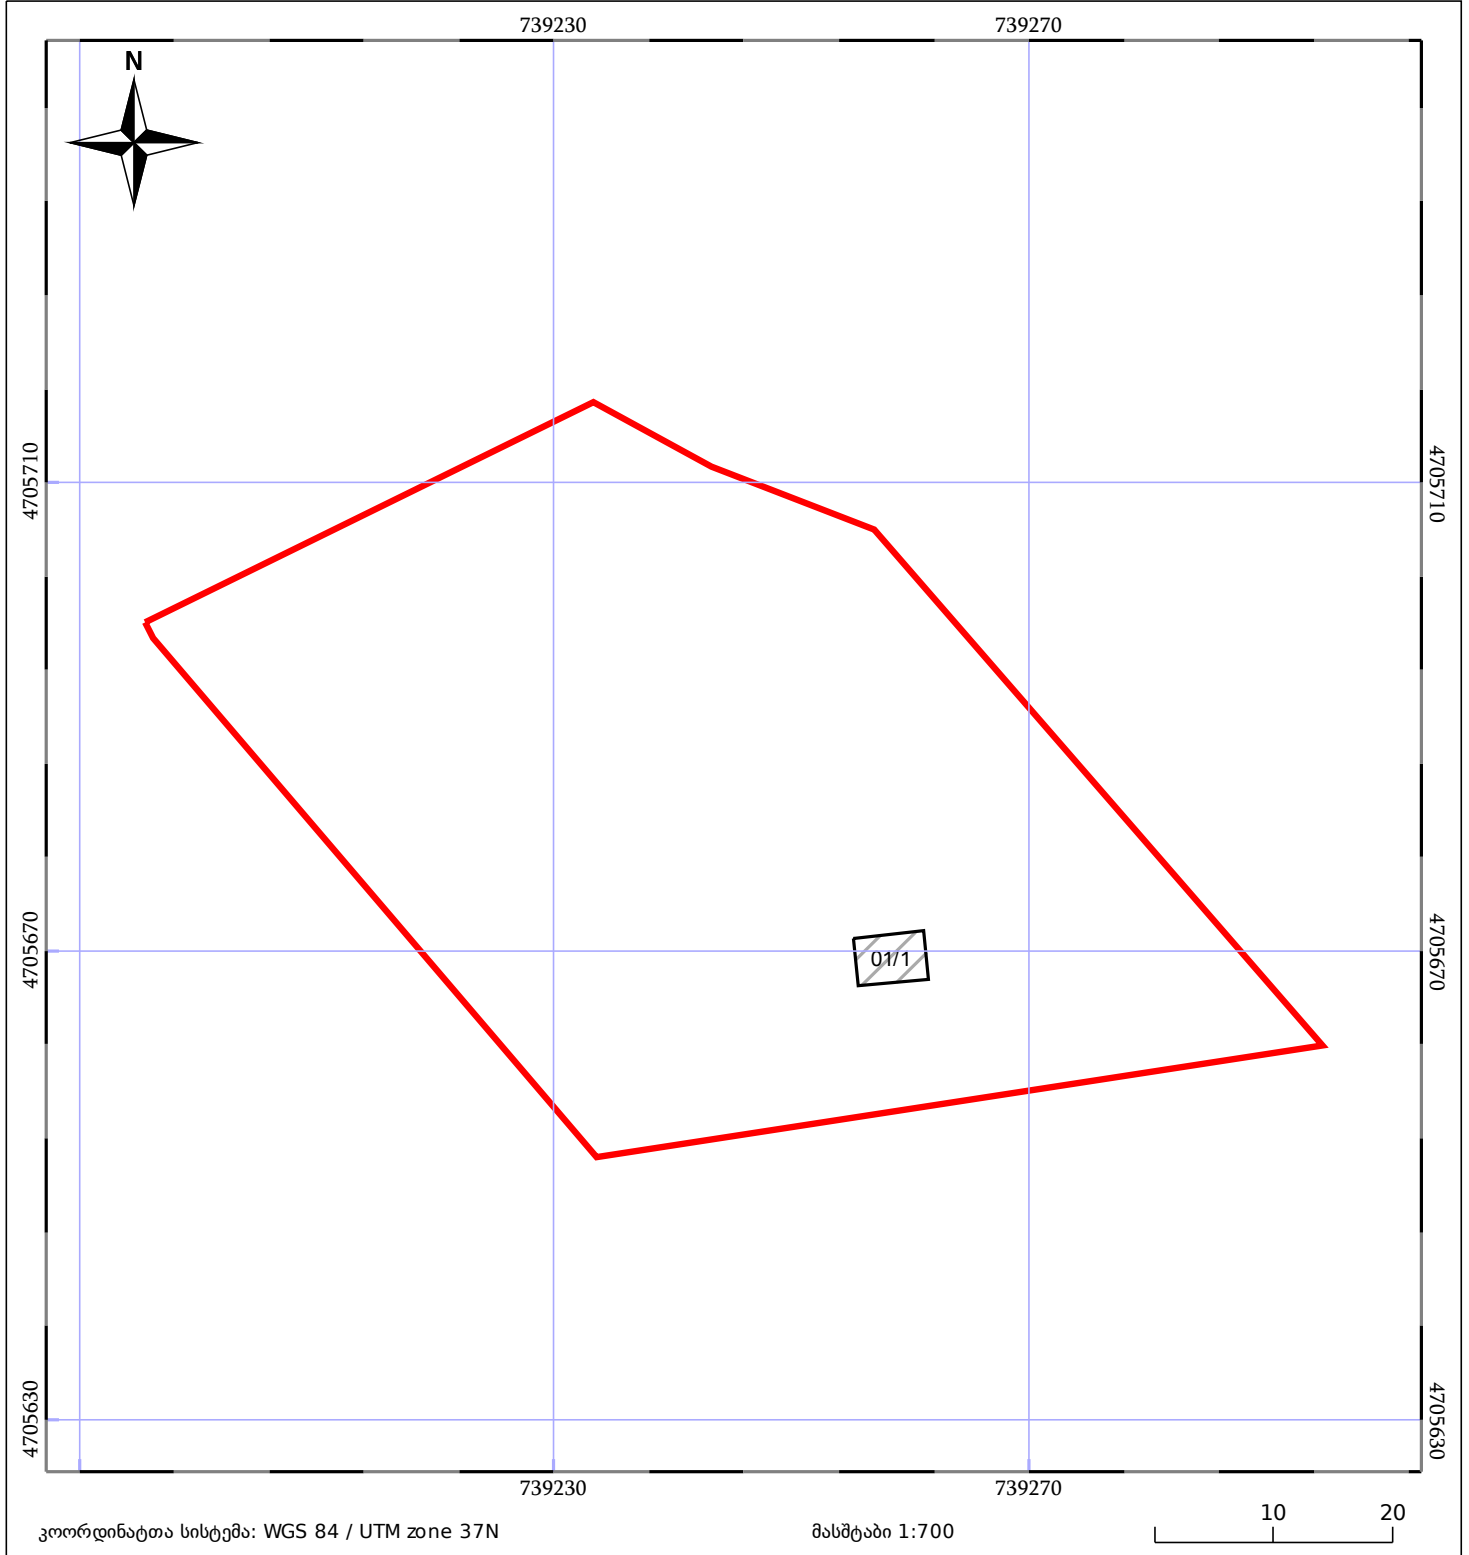

# საკადასტრო გეგმა

საჯარო რეესტრის ეროვნული  
სააგენტო

საკადასტრო კოდი: **43.11.43.057**

ნაკვეთის დანიშნულება:

სასოფლო-სამეურნეო(საკარმიდამო)

განცხადების ნომერი: **892024581640**

ფართობი:

**3510 კვ.მ (WGS 84 / UTM zone 38N)**

**3510 კვ.მ (WGS 84 / UTM zone 37N)**

მომზადების თარიღი: **16/10/2024**

05/25	მშენებარე ნაგებობა		ნაკვეთის საკადასტრო საზღვარი	05/25	შენობა/ნაგებობა
	სამობრივი ნაგებობა		ტყის ფონდი		ვალდებულება