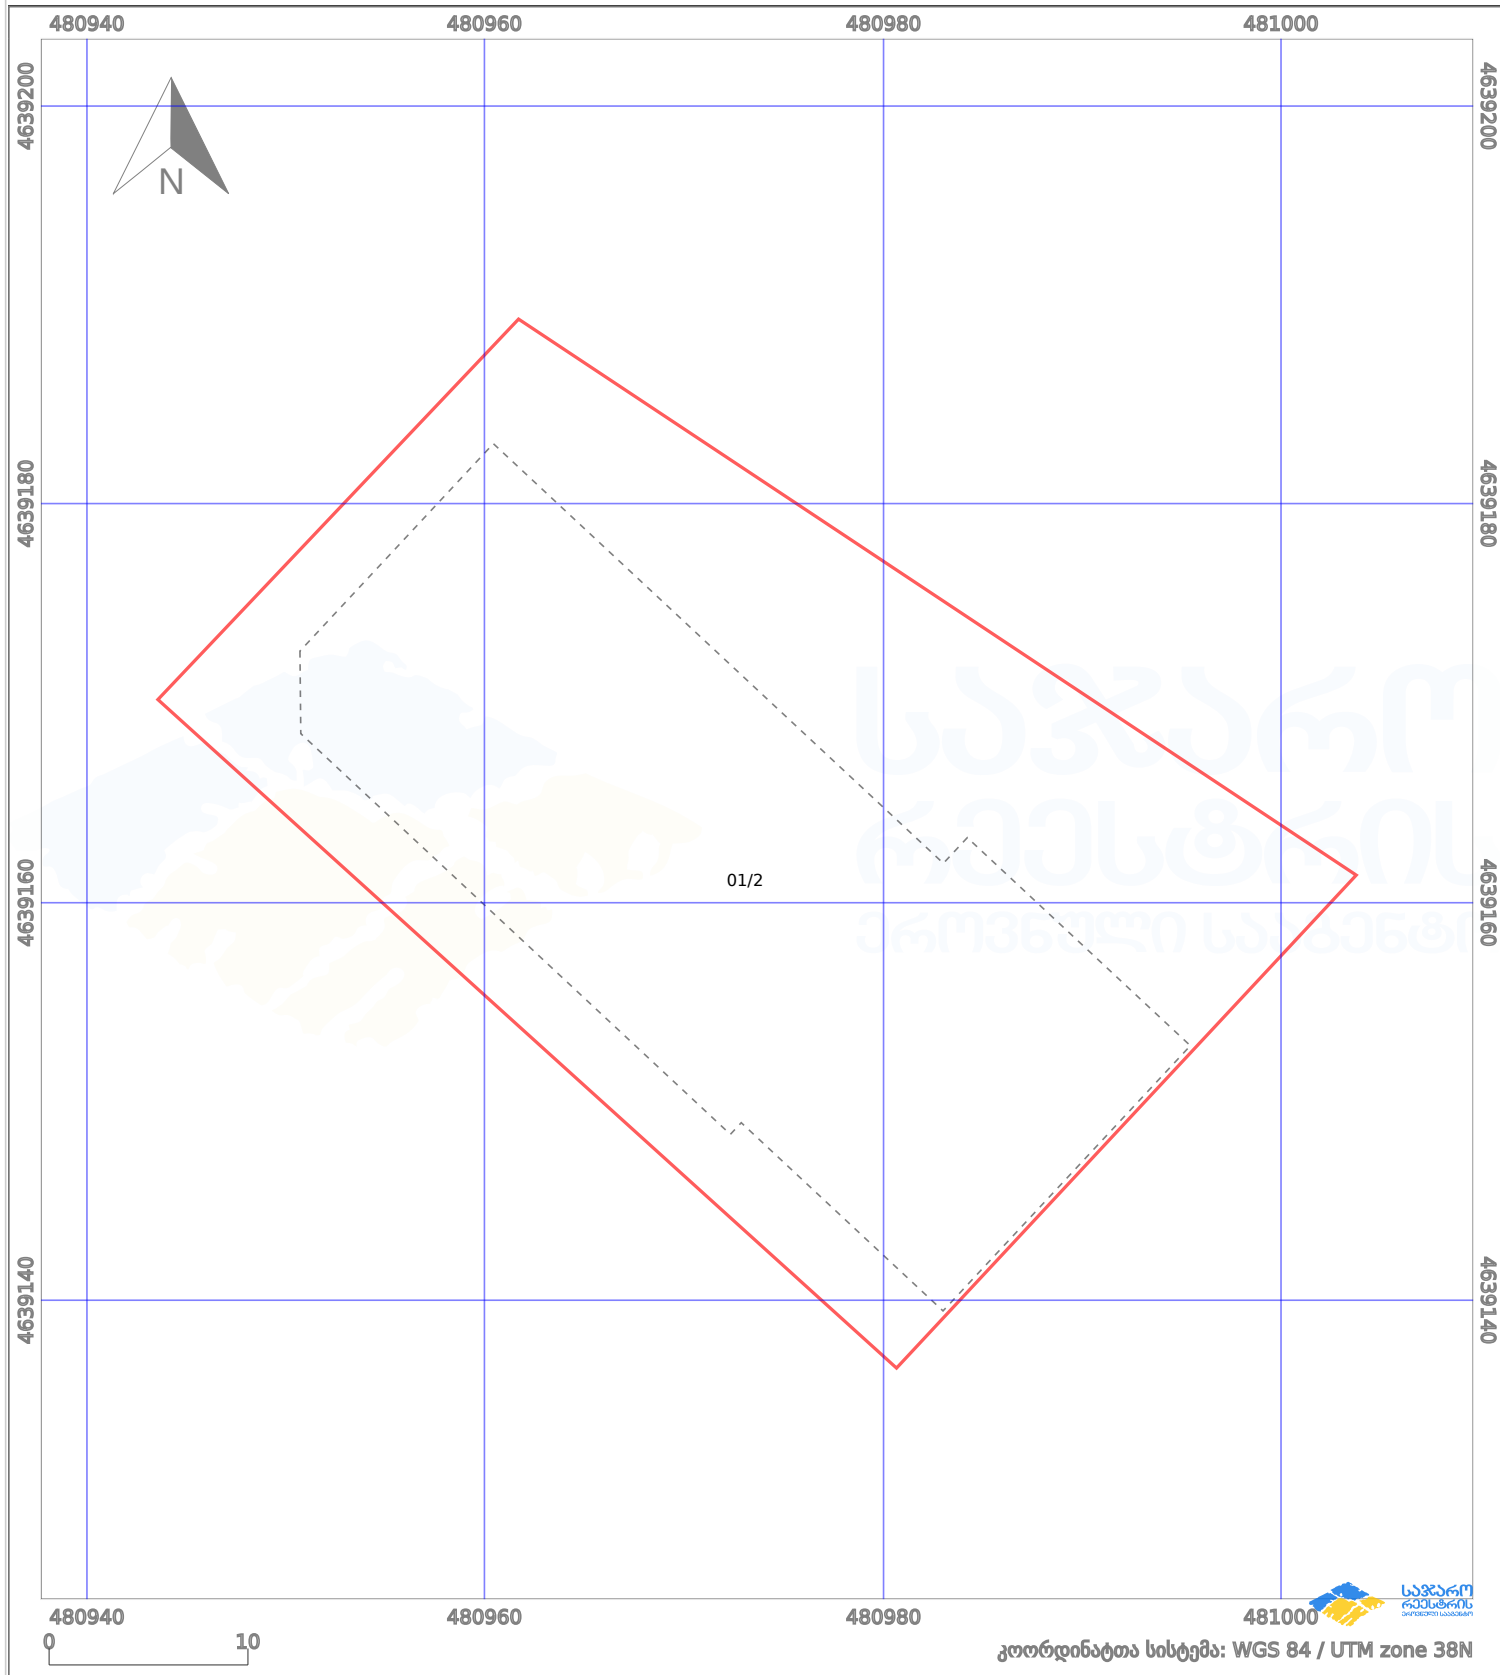

საკადასტრო გეგმა

საჯარო რეესტრის ეროვნული
სააგენტო

საკადასტრო კოდი: **72.06.13.105.015**

ნაკვეთის დანიშნულება:

არასასოფლო სამეურნეო

განცხადების ნომერი: **882024574017**

ფართობი:

1500 კვ.მ (WGS 84 / UTM zone 38N)

მომზადების თარიღი: **02/05/2024**

პირობითი აღნიშვნები:

	ნაკვეთის საზღვარი		მშენებარე ნაგებობა		02/4	აშენებული ნაგებობა		მინისქვეშა ნაგებობა
	საზღვარი ნაგებობა		ტყის ფონდი			ვალდებულება		ქარსაფარი ბოლი