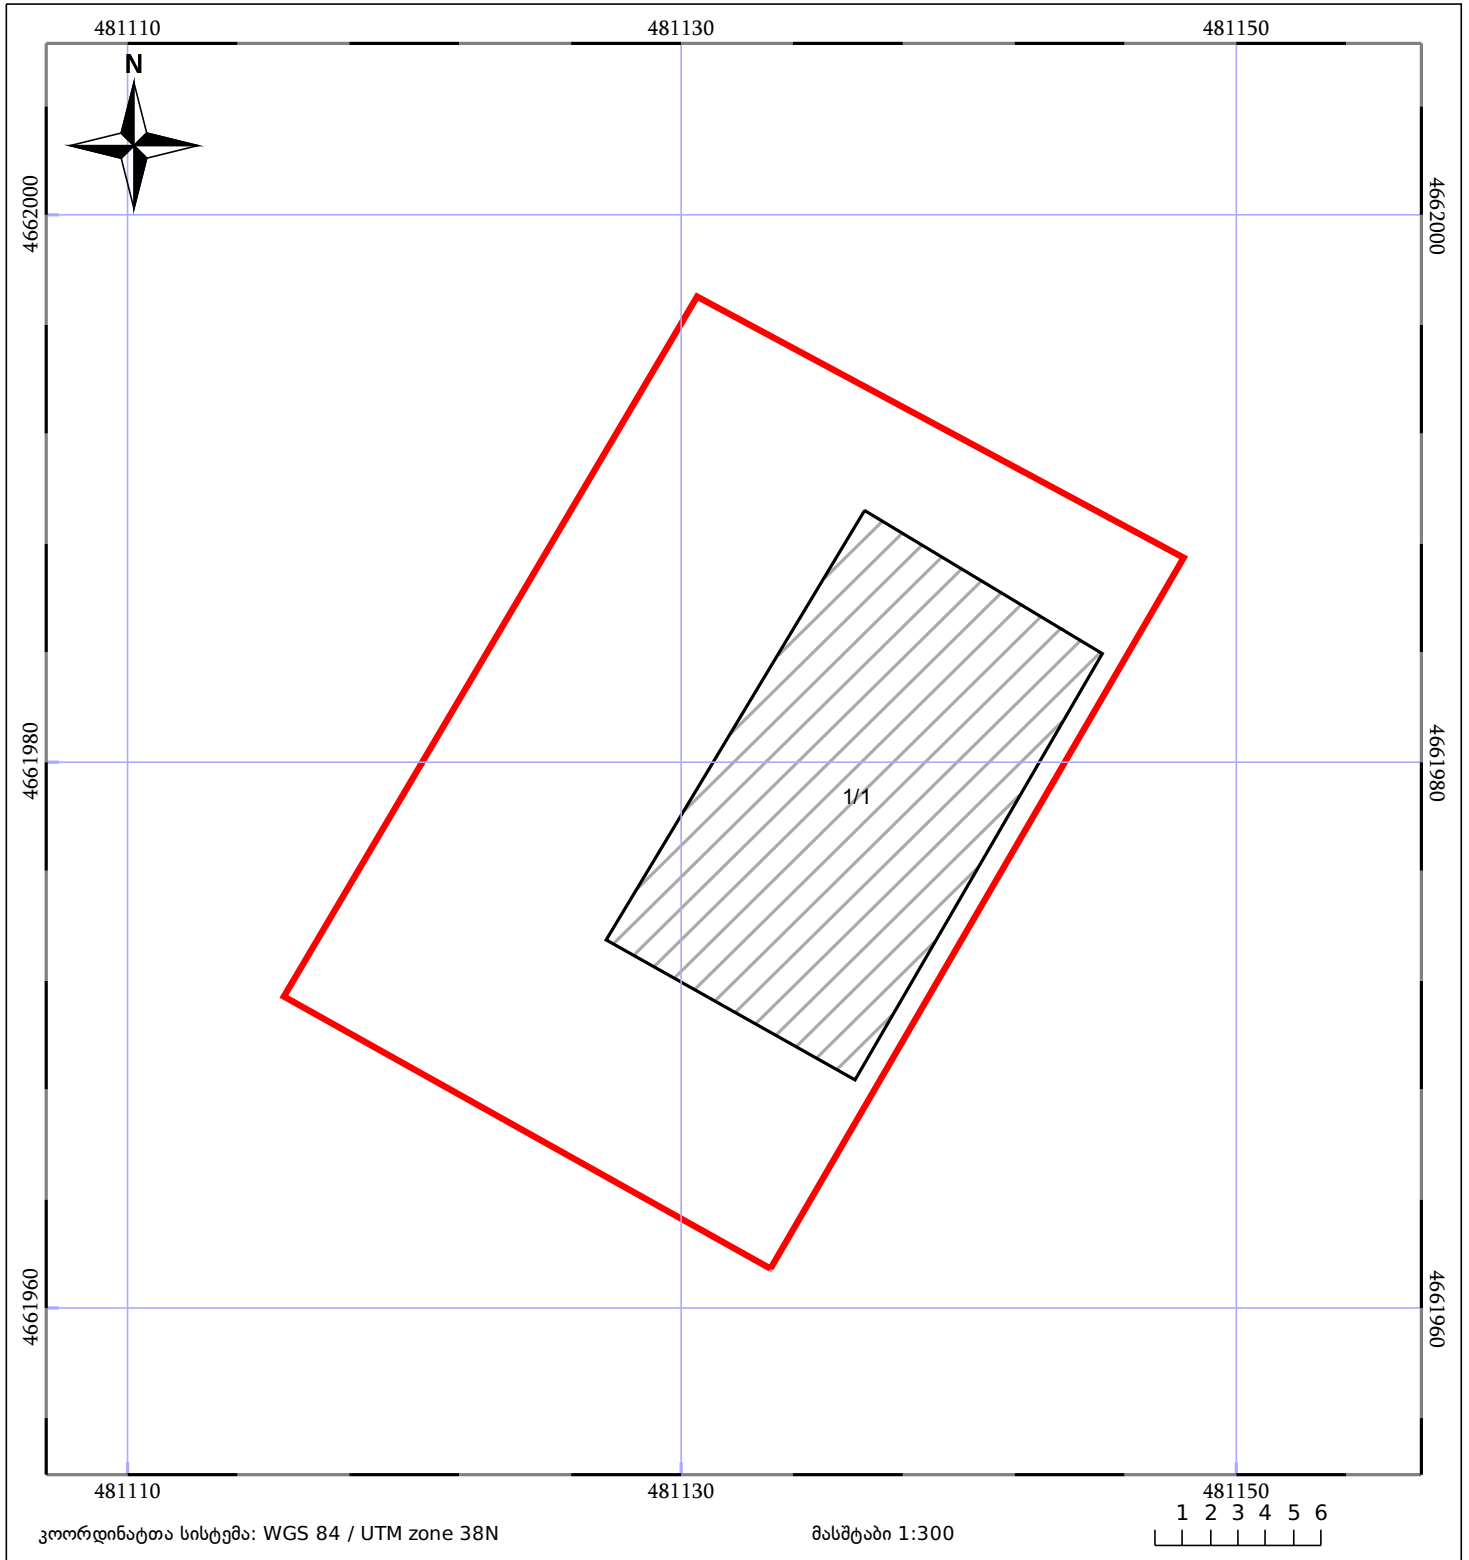

საკადასტრო გეგმა

საჯარო რეესტრის ეროვნული
სააგენტო

საკადასტრო კოდი: 71.52.03.261

ნაკვეთის დანიშნულება:

სასოფლო-სამეურნეო

განცხადების ნომერი: 892018739862

ფართობი:

600 კვ.მ (WGS 84 / UTM zone 38N)

მომზადების თარიღი: 13/09/2018

05/25 მშენებარე ნაკებობა	05/25 მენობა/ნაკებობა	ტყის ფონდი
ნაკვეთის საკადასტრო საზღვარი	ხაზობრივი ნაკებობა	ვალდებულება