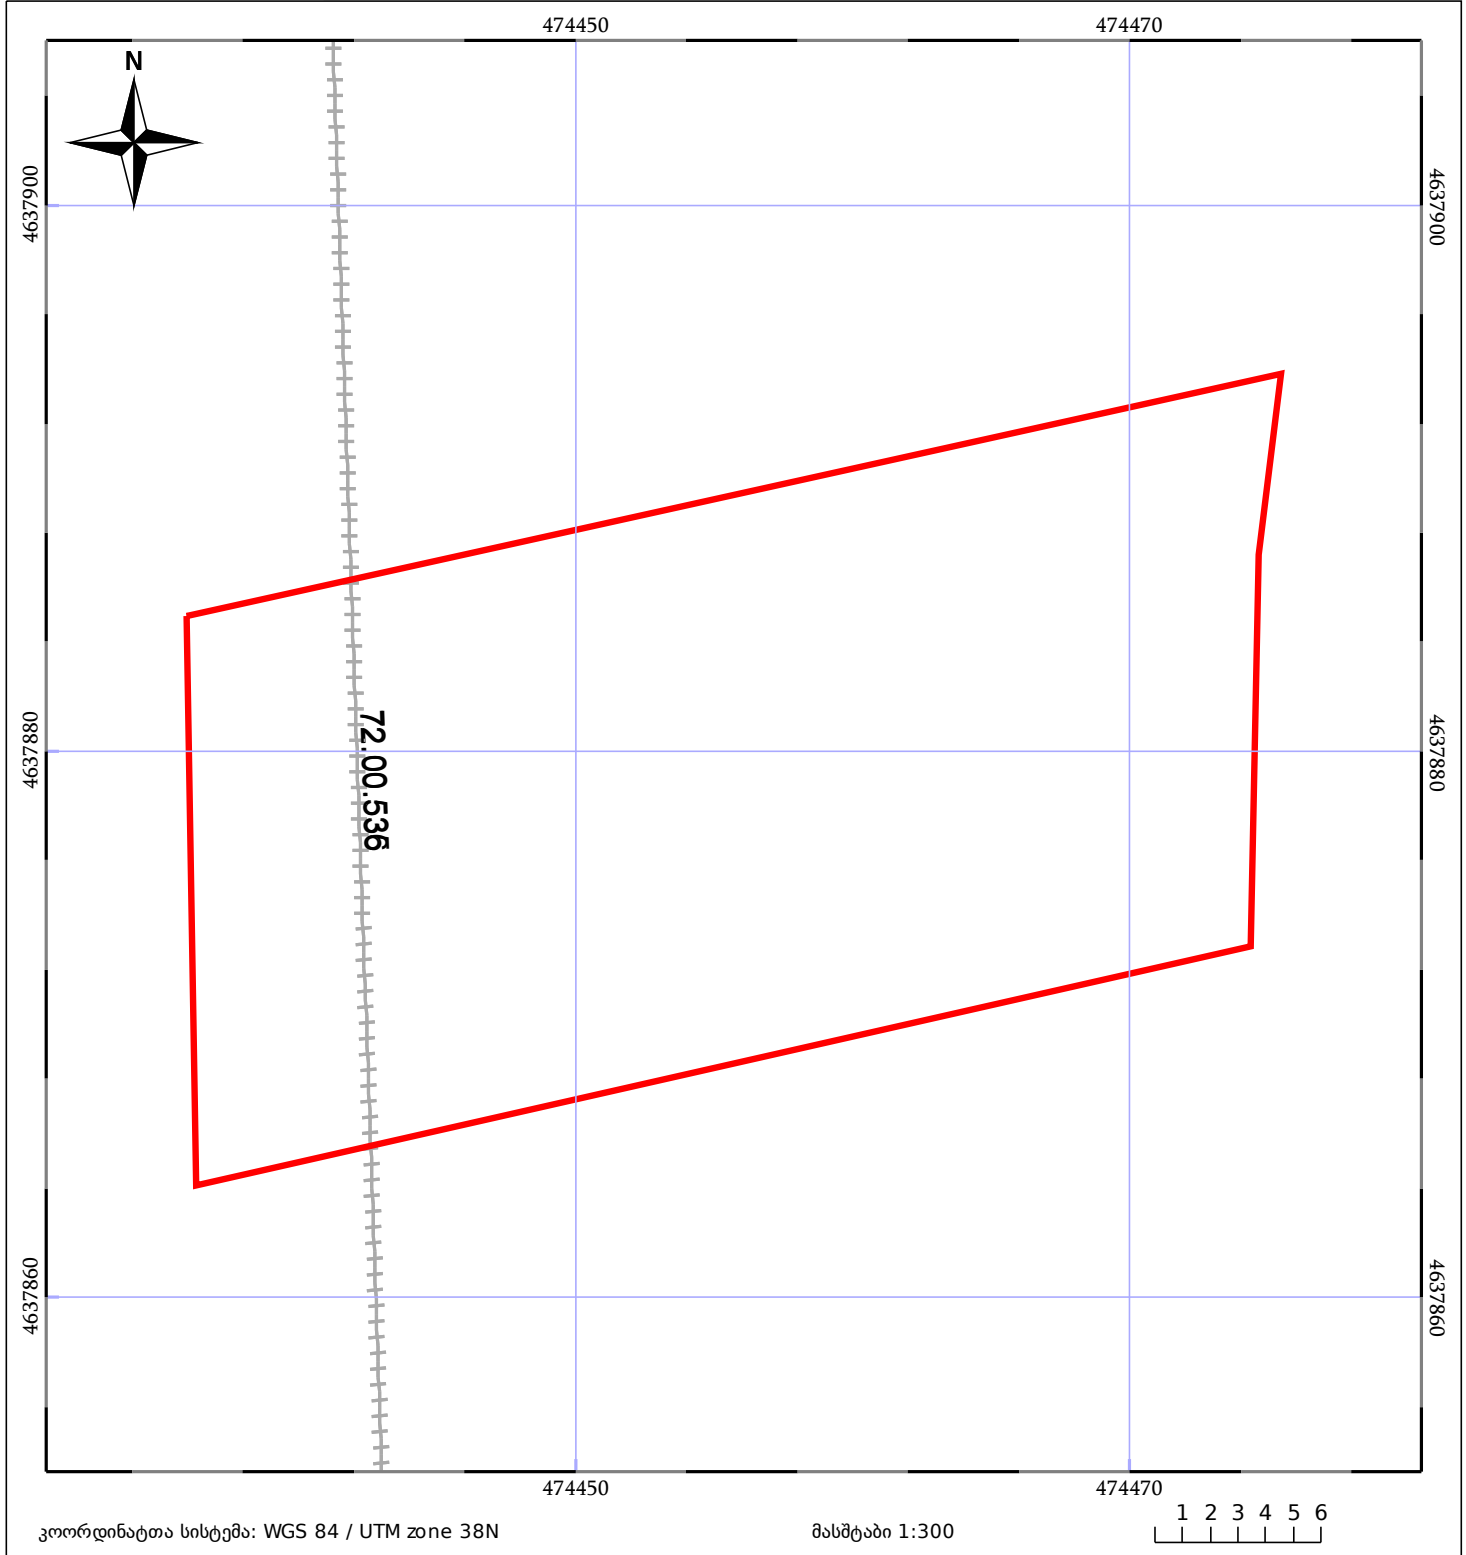

საკადასტრო გეგმა

საჯარო რეესტრის ეროვნული
სააგენტო

საკადასტრო კოდი: **72.08.22.1018**

ნაკვეთის დანიშნულება:

სასოფლო-სამეურნეო(სახნავი)

განცხადების ნომერი: **882024941964**

ფართობი:

803 კვ.მ (WGS 84 / UTM zone 38N)

მომზადების თარიღი: **24/10/2024**

05/25	მშენებარე ნაგებობა		ნაკვეთის საკადასტრო საზღვარი	05/25	შენობა/ნაგებობა
	სამობრივი ნაგებობა		ტყის ფონდი		ვალდებულება