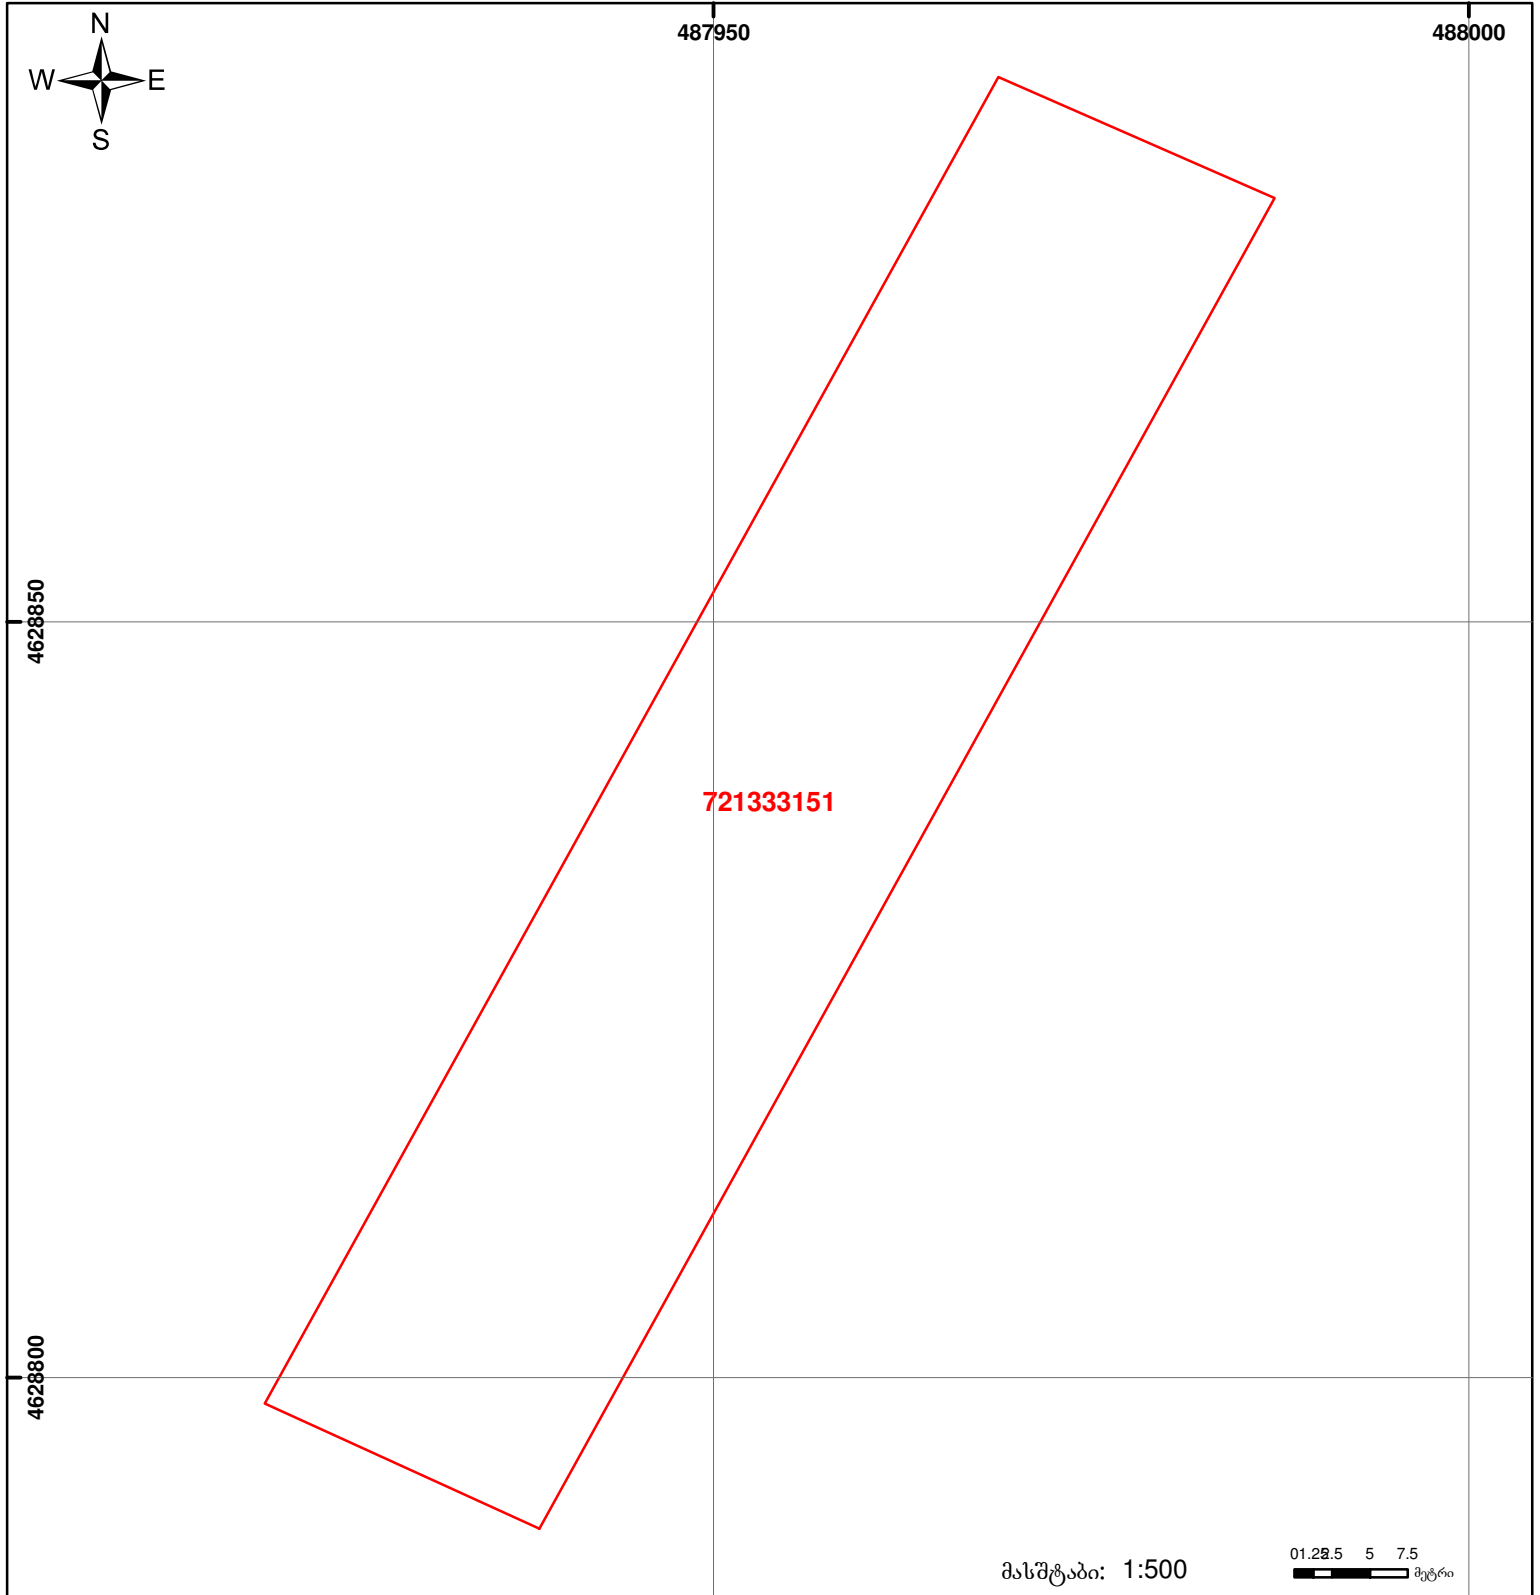

საჯარო რეესტრის  
ეროვნული სააგენტო

საქართველოს იუსტიციის სამინისტრო  
საჯარო რეესტრის ეროვნული სააგენტო  
საკადასტრო ბეჭედი

მიწის ნაკვეთის საკადასტრო კოდი: 72 13 33 151  
ბანცნაღების რეგისტრაციის ნომერი: 882014271979  
მიწის ნაკვეთის ფართობი: 2000 კვ.მ.  
ღანიშნულება: სასოფლო-სამეურნეო  
კატეგორია:  
მოგზაურობის თარიღი: 29.05.14

	შენიშვნა-ნაგებობა, პირობითი ნომერი/სართულიანობა		ვალდებულება		საზობრივი ნაგებობა
	მიწის ნაკვეთის საკადასტრო საზღვარი		მშენებარე ნაგებობა		

0.00  
00'0  
UTM (საერთაშორისო)  
სისტემის კოორდ.