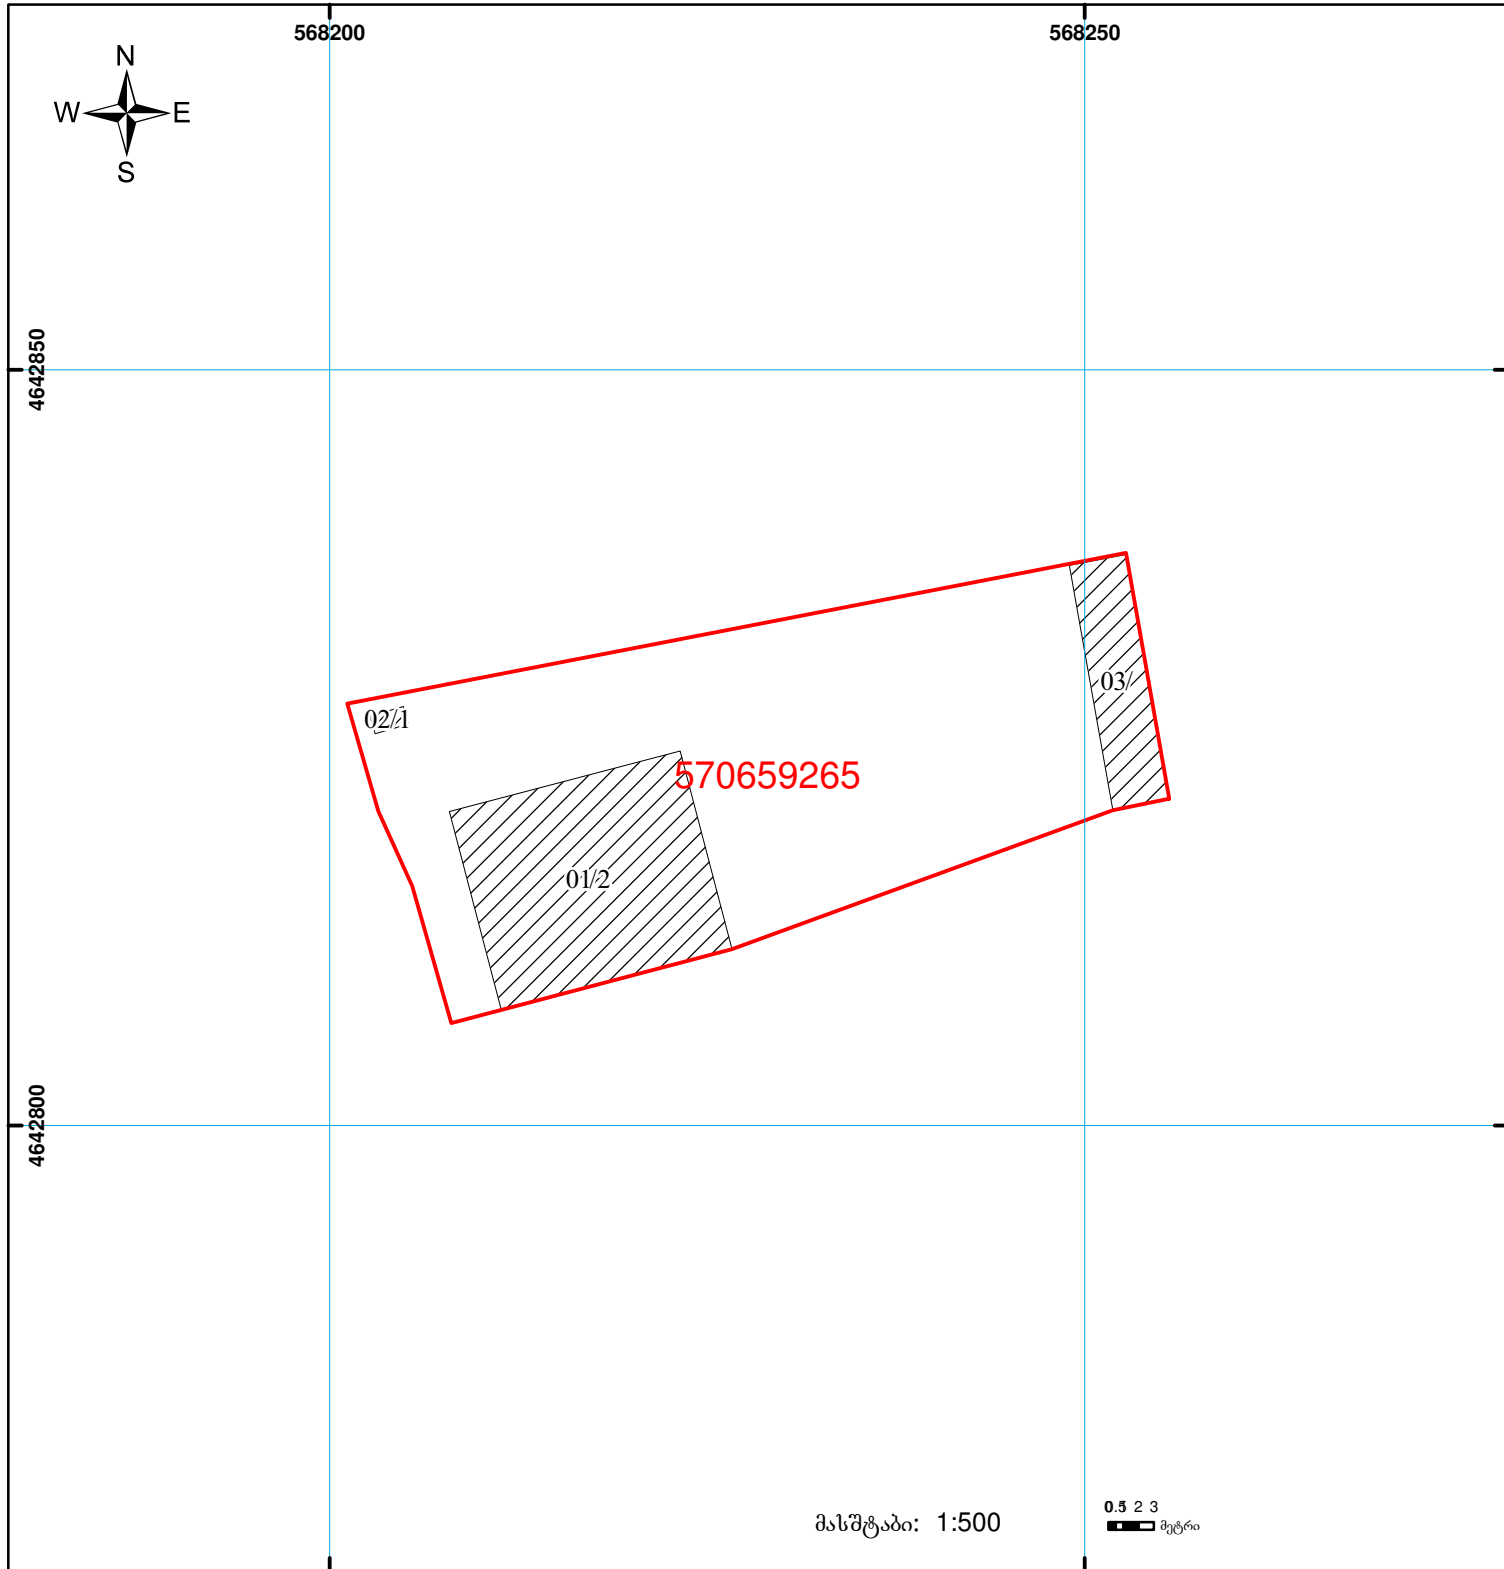

საჯარო რეგისტრის ეროვნული სააგენტო

საქართველოს იუსტიციის სამინისტრო
საჯარო რეგისტრის ეროვნული სააგენტო

საკადასტრო გეგმა

მიწის ნაკვეთის საკადასტრო კოდი: 57 06 59 265
ბანცნაღების რეგისტრაციის ნომერი: 882013261111
მიწის ნაკვეთის ფართობი: 1000 კვ.მ.
ღანიშნულება: სასოფლო-სამეურნეო
კატეგორია:
მომზადების თარიღი: 07.06.13

	შენიშნული ნაკვეთი, პირობითი ნომერი/სართულიანობა		ვადდებულება		საზობრივი ნაკვეთი
	მიწის ნაკვეთის საკადასტრო საზღვარი		მშენებარე ნაკვეთი		

0.00
00'0
UTM (საერთაშორისო) სისტემის კოორდ.