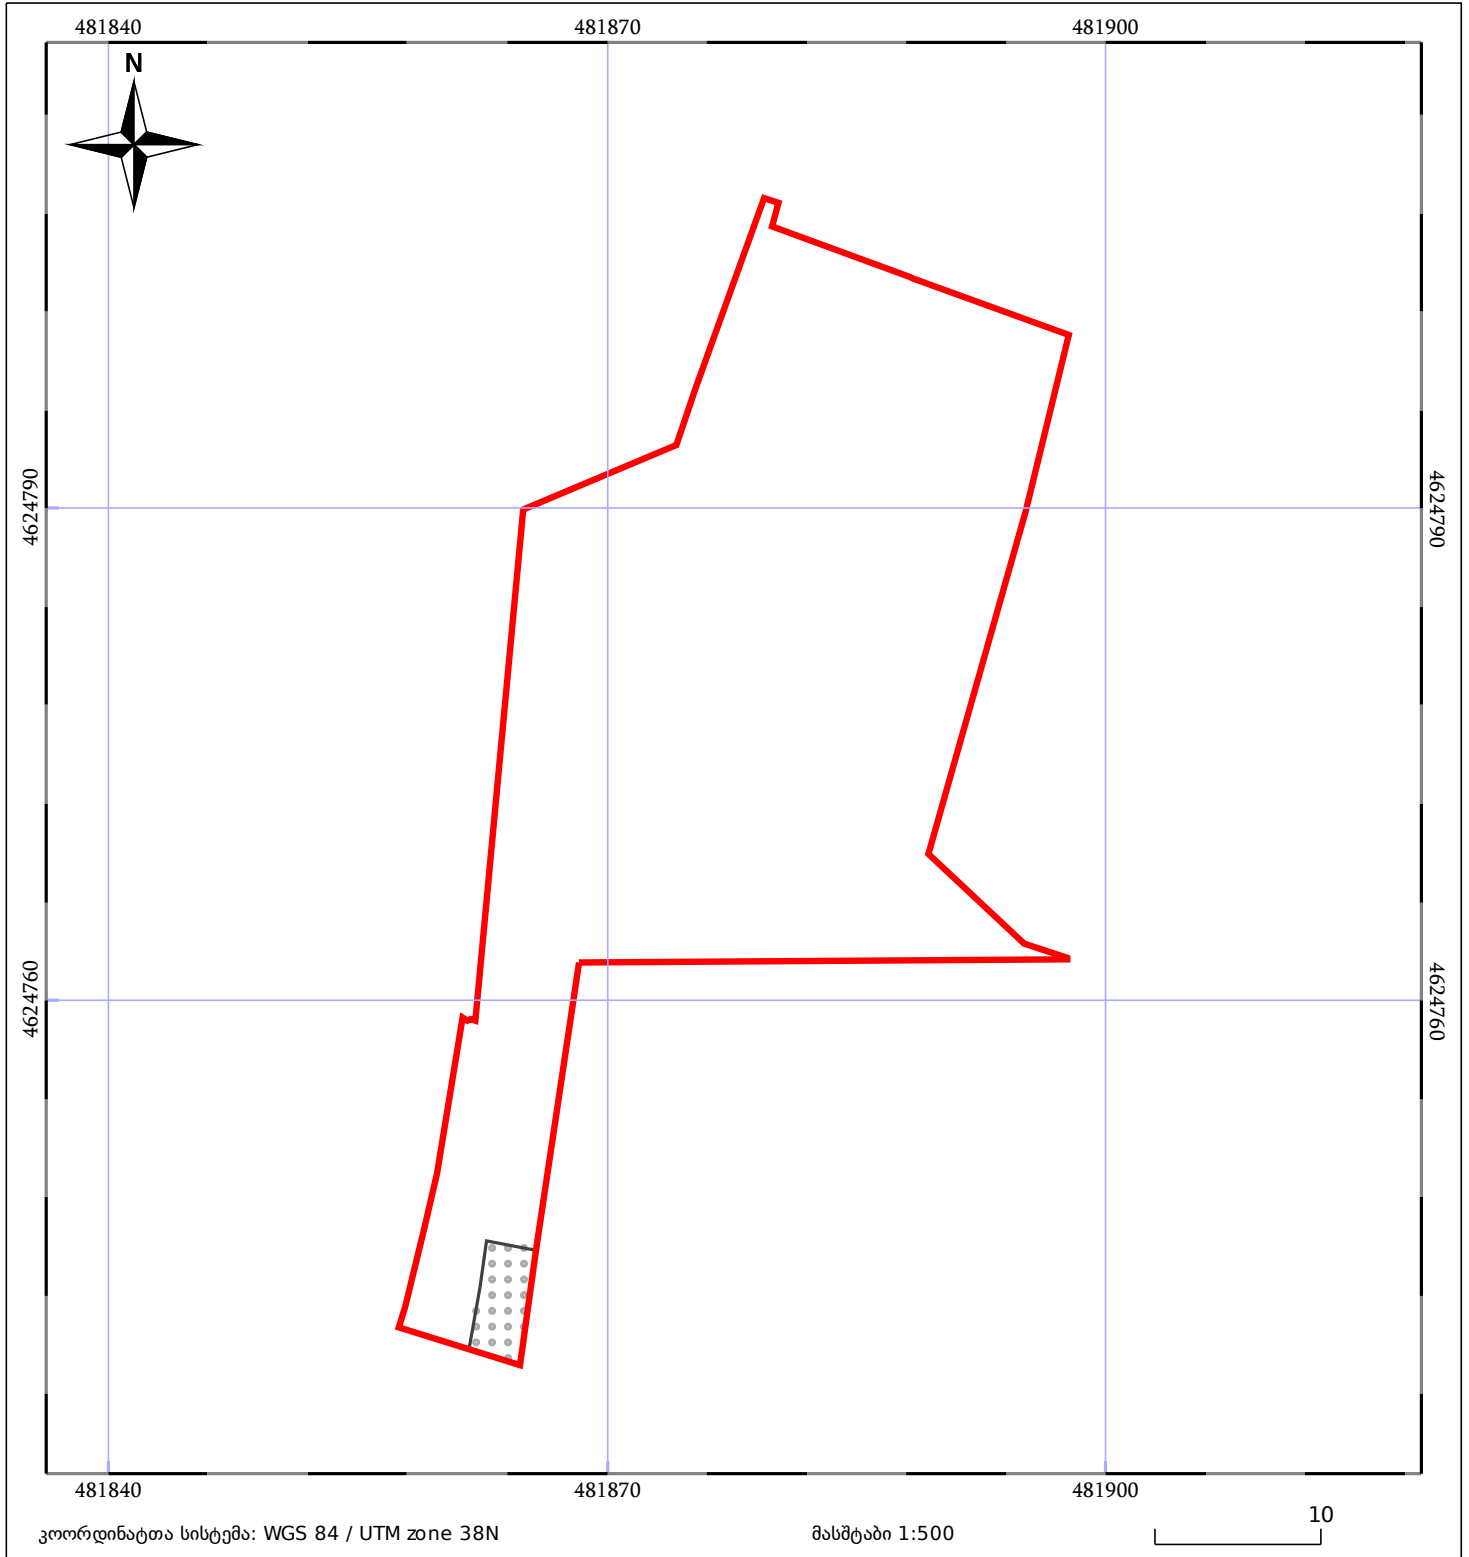

# საკადასტრო გეგმა

საჯარო რეესტრის ეროვნული  
სააგენტო

საკადასტრო კოდი: **01.13.02.008.201**

ნაკვეთის დანიშნულება:

არასასოფლო სამეურნეო

განცხადების ნომერი: **882021845757**

ფართობი:

**1272 კვ.მ (WGS 84 / UTM zone 38N)**

მომზადების თარიღი: **06/10/2021**

ვალდებულების ფართობი:

**21 კვ.მ (WGS 84 / UTM zone 38N)**

05/25 მშენებარე ნაგებობა	ნაკვეთის საკადასტრო საზღვარი	05/25 შენობა/ნაგებობა
საზღვრული ნაგებობა	ტყის ფონდი	ვალდებულება