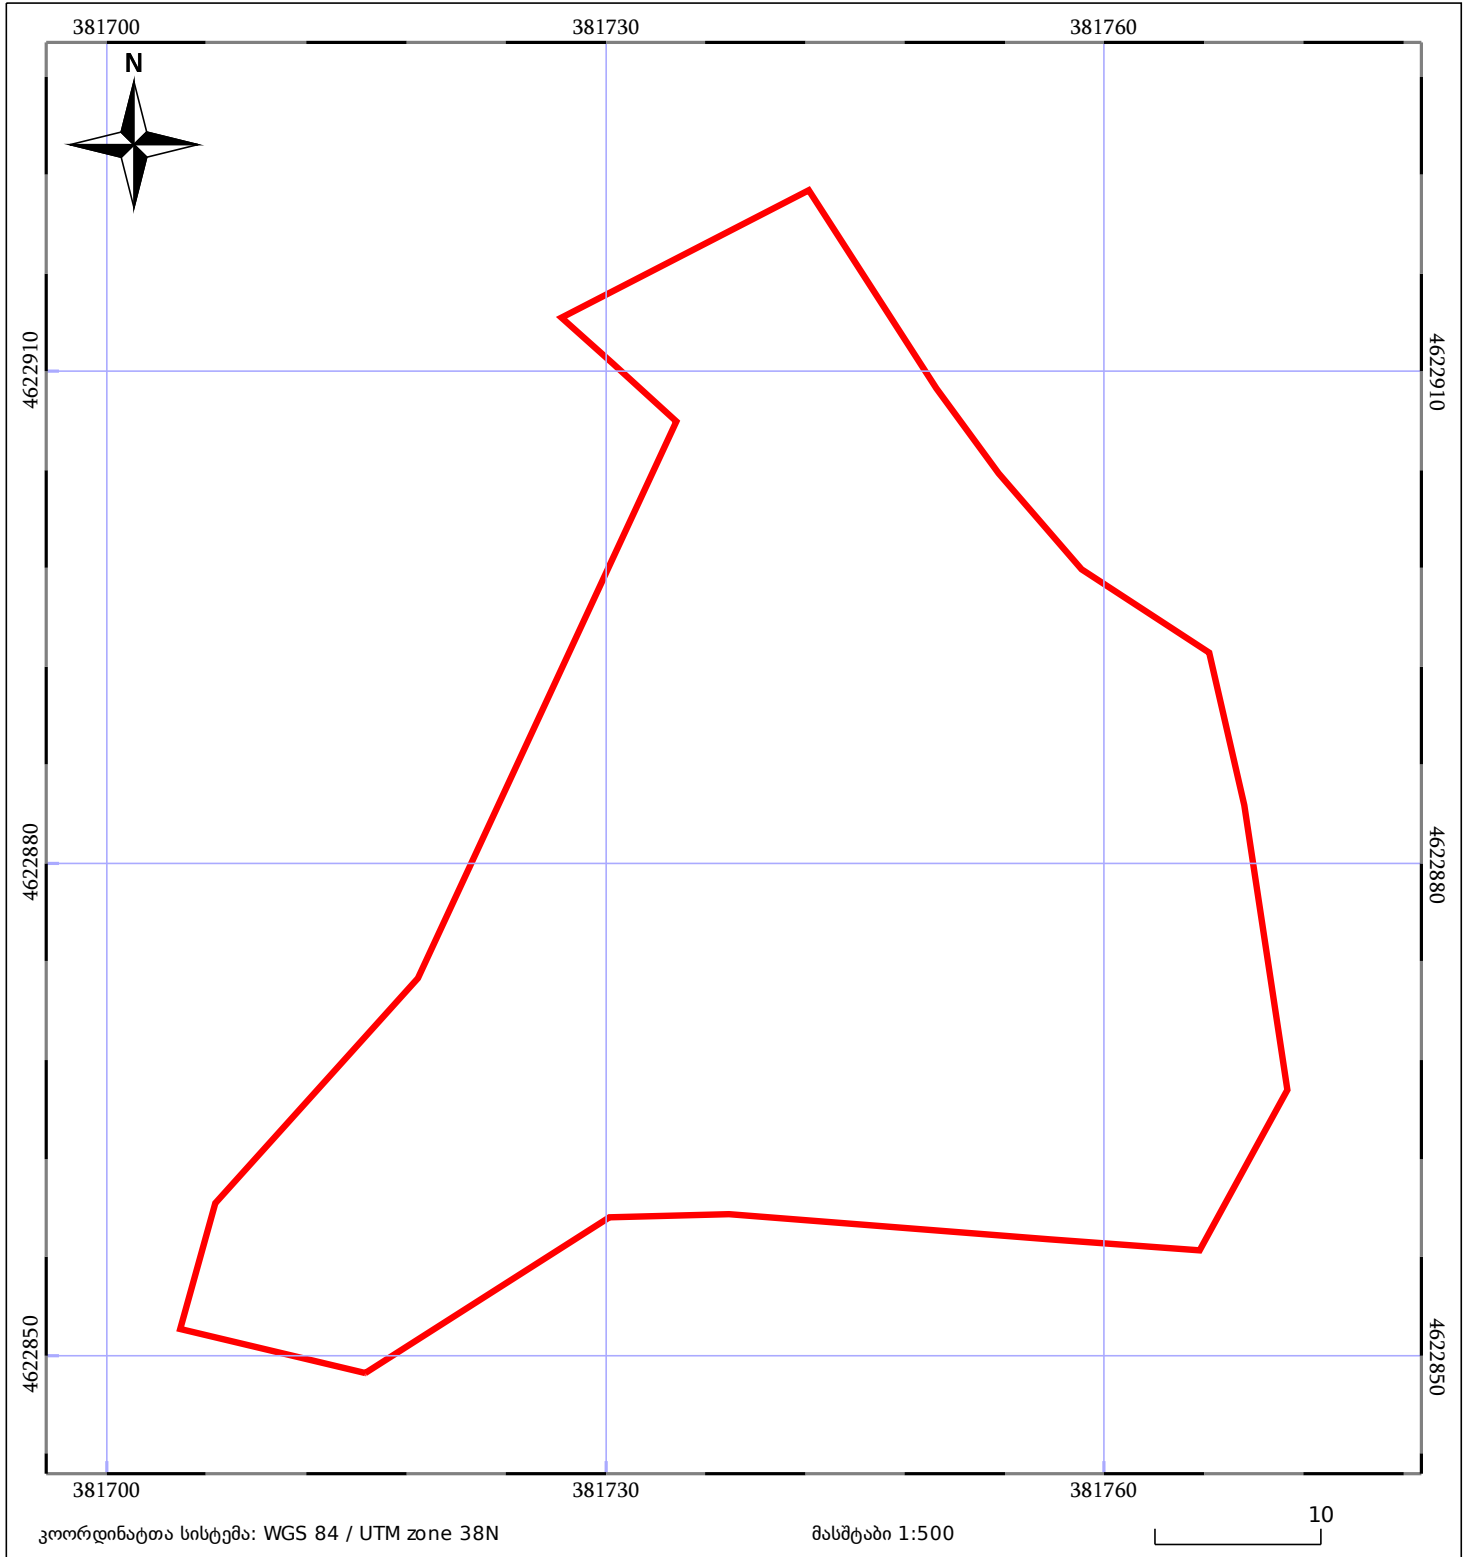

საკადასტრო გეგმა

საჯარო რეესტრის ეროვნული
სააგენტო

საკადასტრო კოდი: **64.30.01.136**

ნაკვეთის დანიშნულება:

სასოფლო-სამეურნეო(საკარმიდამო)

განცხადების ნომერი: **882016097077**

ფართობი:

2479 კვ.მ (WGS 84 / UTM zone 38N)

მომზადების თარიღი: **22/02/2016**

ნაკვეთის საკადასტრო საზღვარი	საზომრივი ნაგებობა	ტყის ფონდი
შენობა/ნაგებობა	შეენებარე ნაგებობა	ვალდებულება