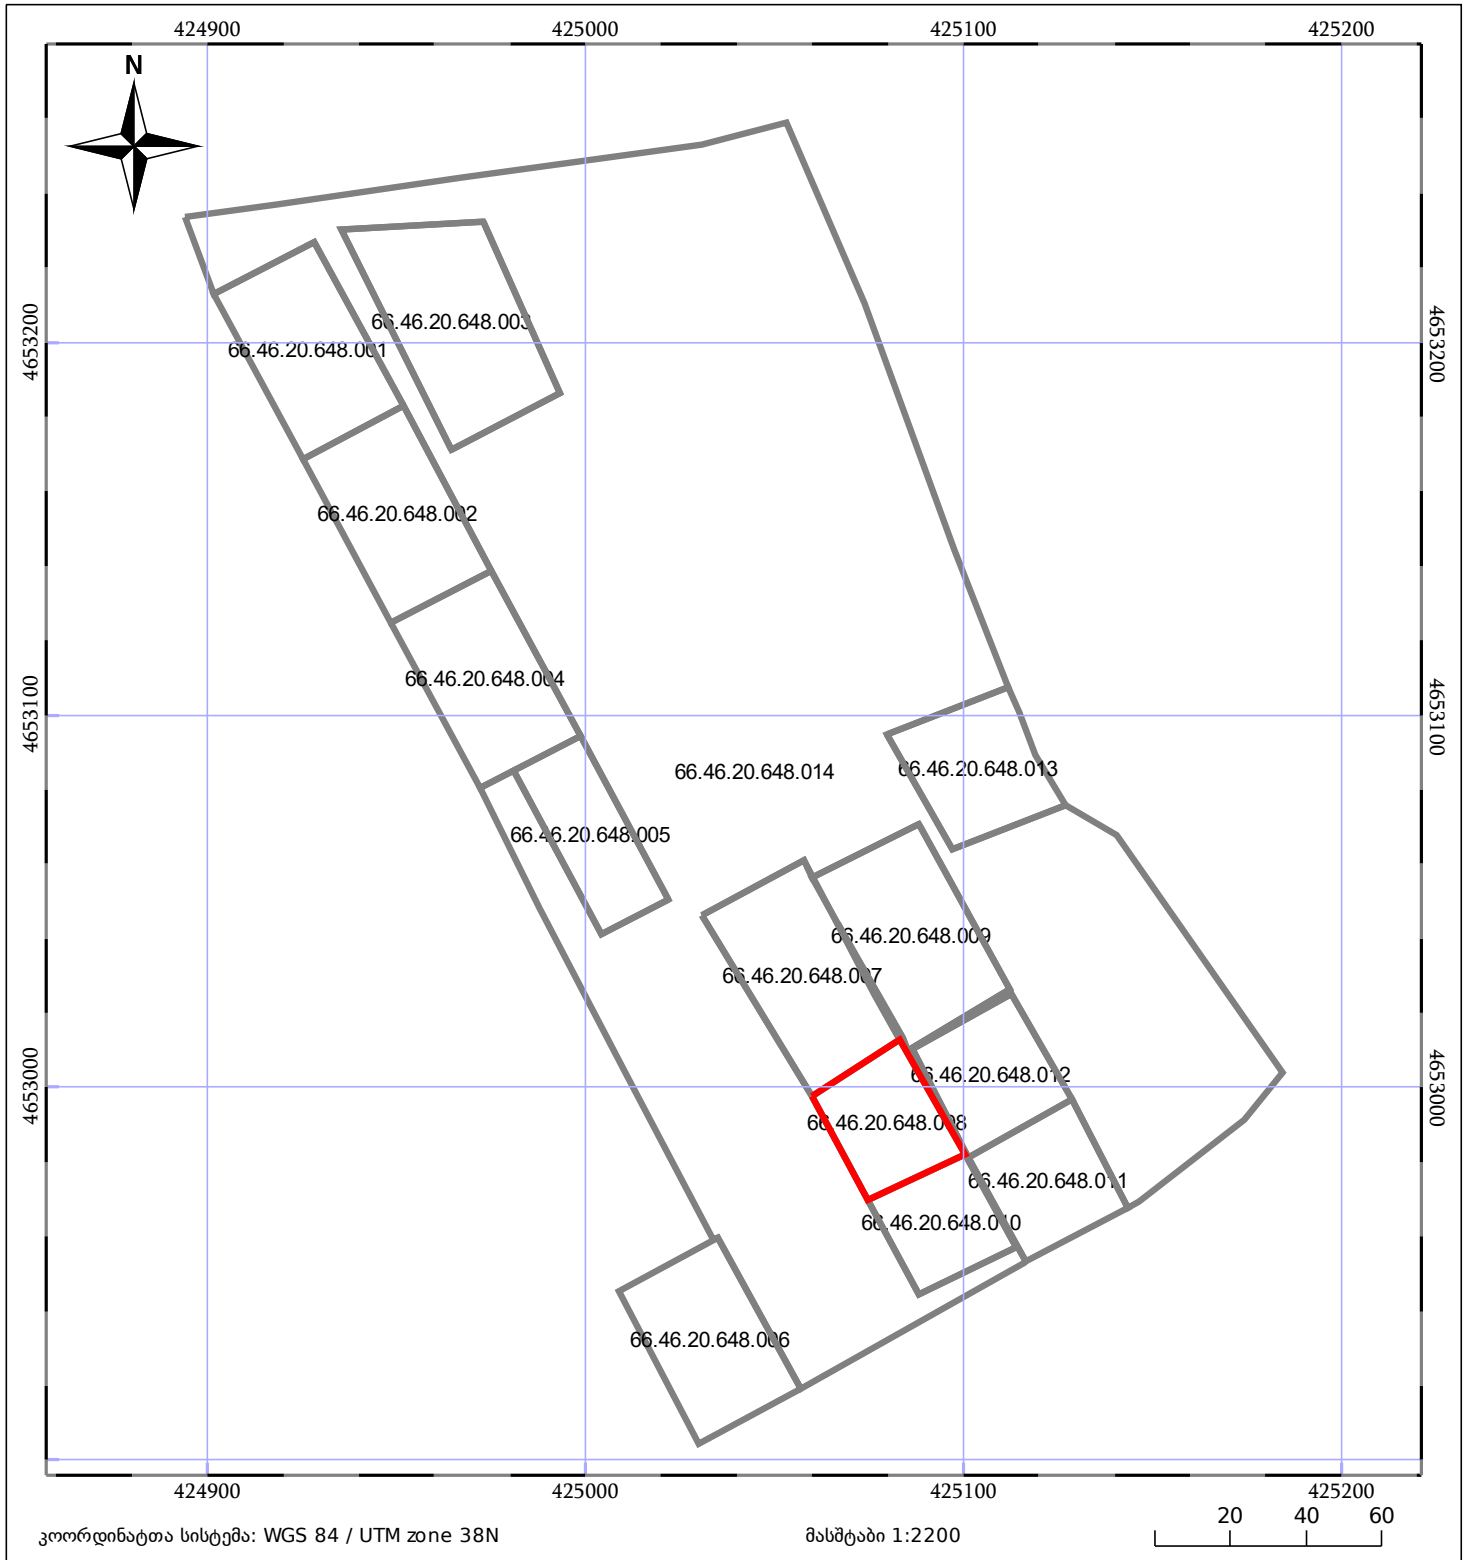

# ბლოკის გეგმა

საჯარო რეესტრის ეროვნული  
სააგენტო

ბლოკის საკადასტრო კოდი: **66.46.20.648**

მომზადების თარიღი: **05/06/2019**

განცხადების ნომერი: **882019358708**

05/25	შენიშნული ნაგებობა		ნაკვეთის საკადასტრო საზღვარი
05/25	შენიშნული ნაგებობა		ბლოკის საკადასტრო ფენა