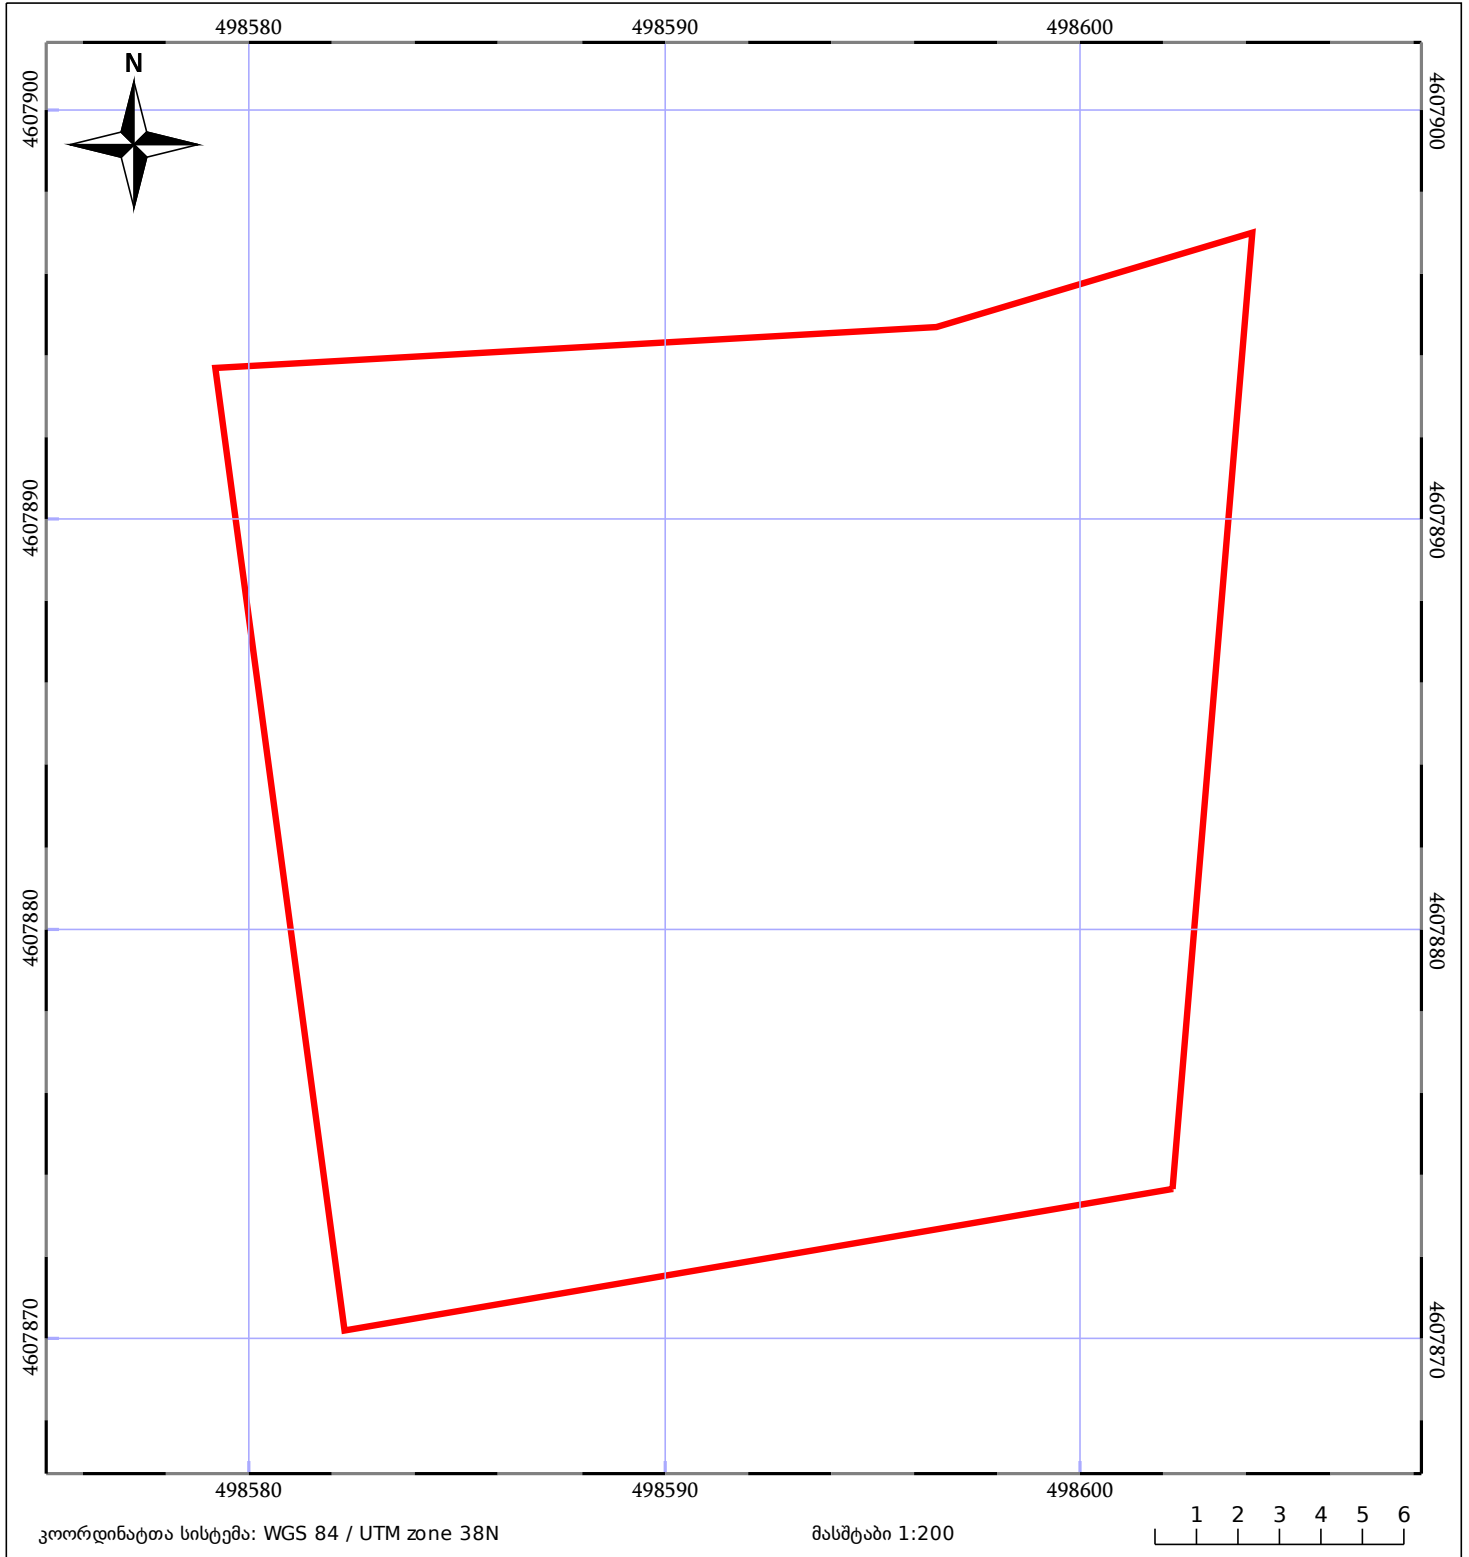

# საკადასტრო გეგმა

საჯარო რეესტრის ეროვნული  
სააგენტო

საკადასტრო კოდი: **81.07.20.422**

ნაკვეთის დანიშნულება:

სასოფლო-სამეურნეო(საკარმიდამო)

განცხადების ნომერი: **882020920066**

ფართობი:

**510 კვ.მ (WGS 84 / UTM zone 38N)**

მომზადების თარიღი: **04/04/2021**

05/25 მშენებარე ნაგებობა	05/25 მენობა/ნაგებობა	ტყის ფონდი
ნაკვეთის საკადასტრო საზღვარი	ხაზობრივი ნაგებობა	ვალდებულება