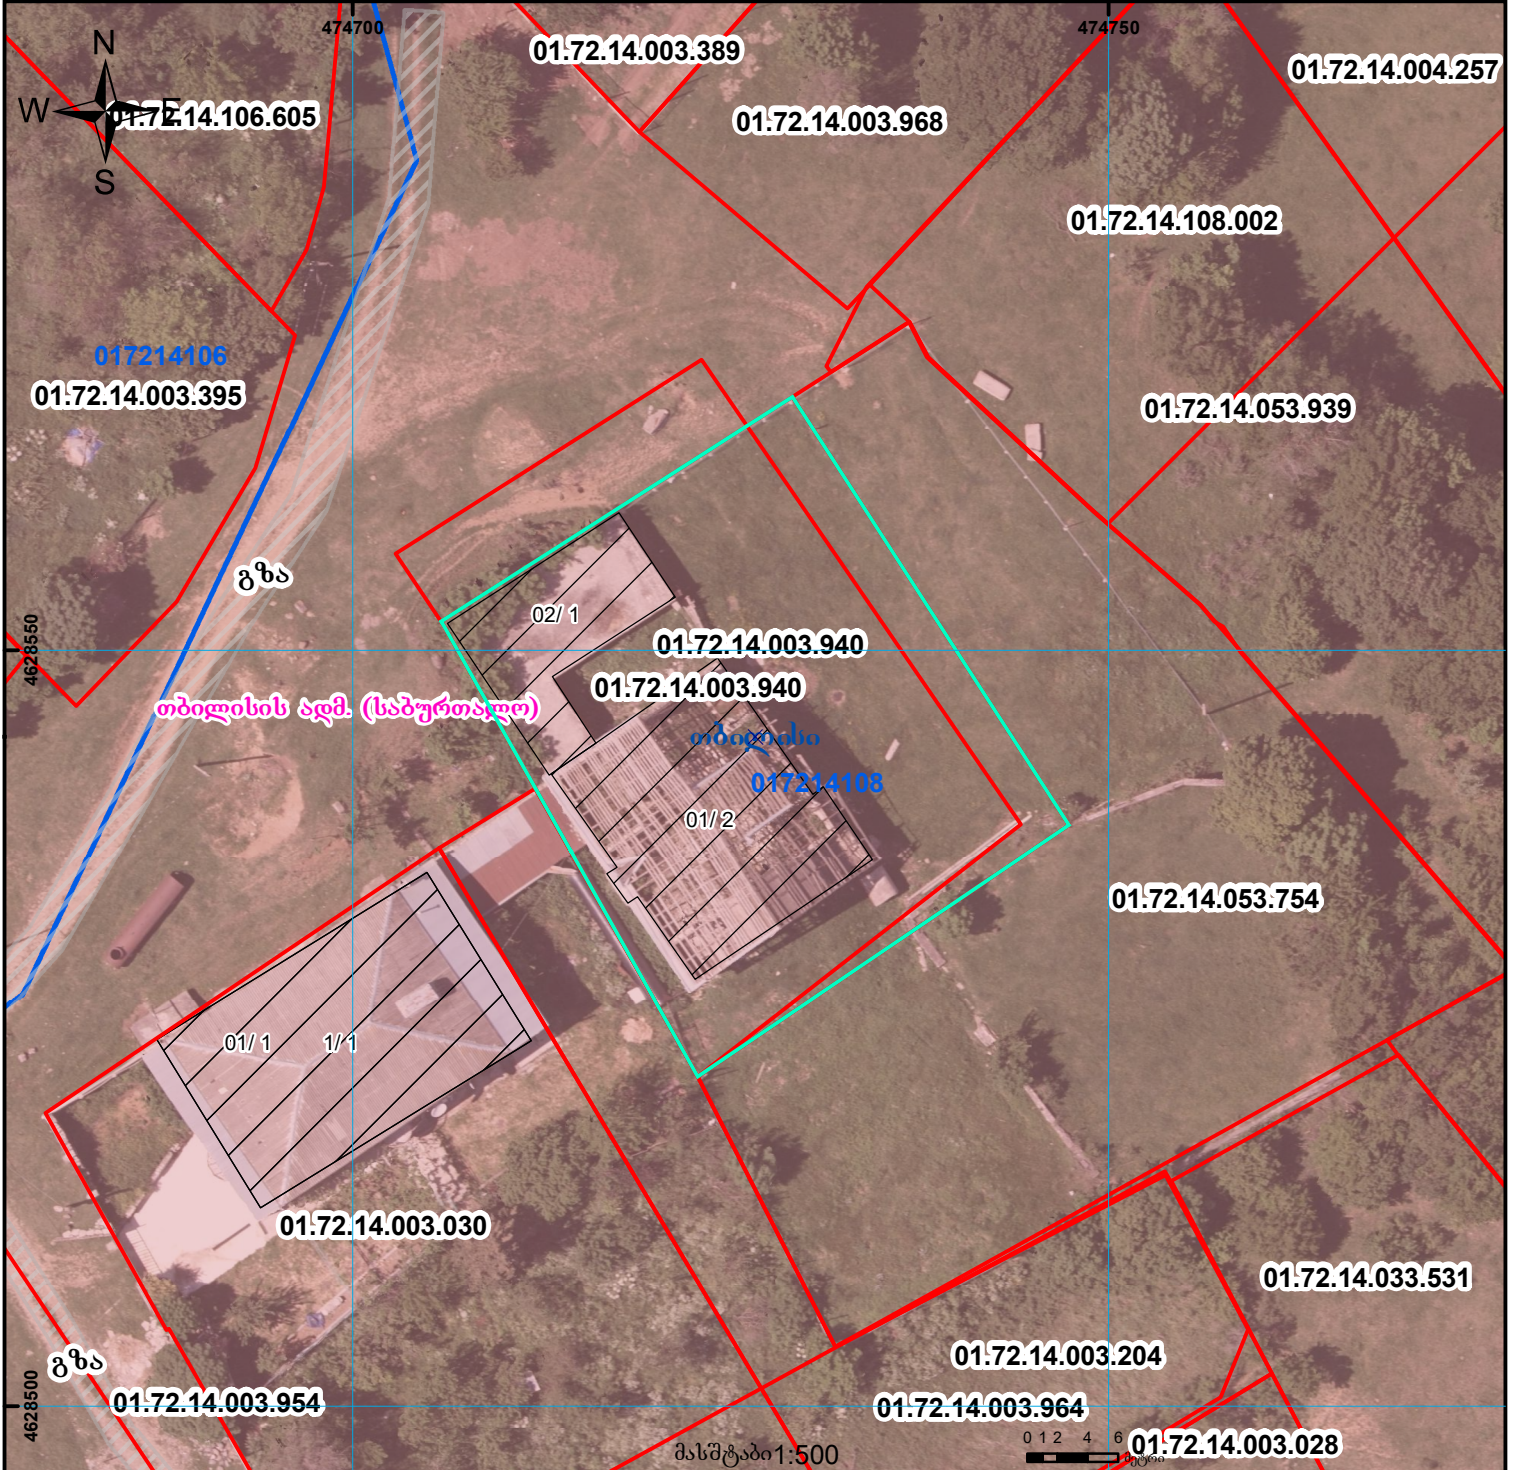

ნაკვეთი იცვლის აღბილმდებარეობას 1/3-ზე ნაკლებად
სცვლება რეგისტრირებულ საზღვარს

მიწის ნაკვეთის საკადასტრო კოდი: 01.72.14.003.940
 განცხადების რეგისტრაციის ნომერი: 882021596240
 მიწის ნაკვეთის ფართობი: 975 კვ.მ.

მომზადების თარიღი 16.02.24

| | | | | | | |
|--|--|--|--------------------|--|---------------------|--|
| | შენობა-ნაგებობა, პირლითი ნომერი/სართულიანობა | | ვალდებულება | | საზობრივი ნაგებობა | |
| | მიწის ნაკვეთის საკადასტრო საზღვარი | | მშენებარე ნაგებობა | | მიწისქვეშა ნაგებობა | |