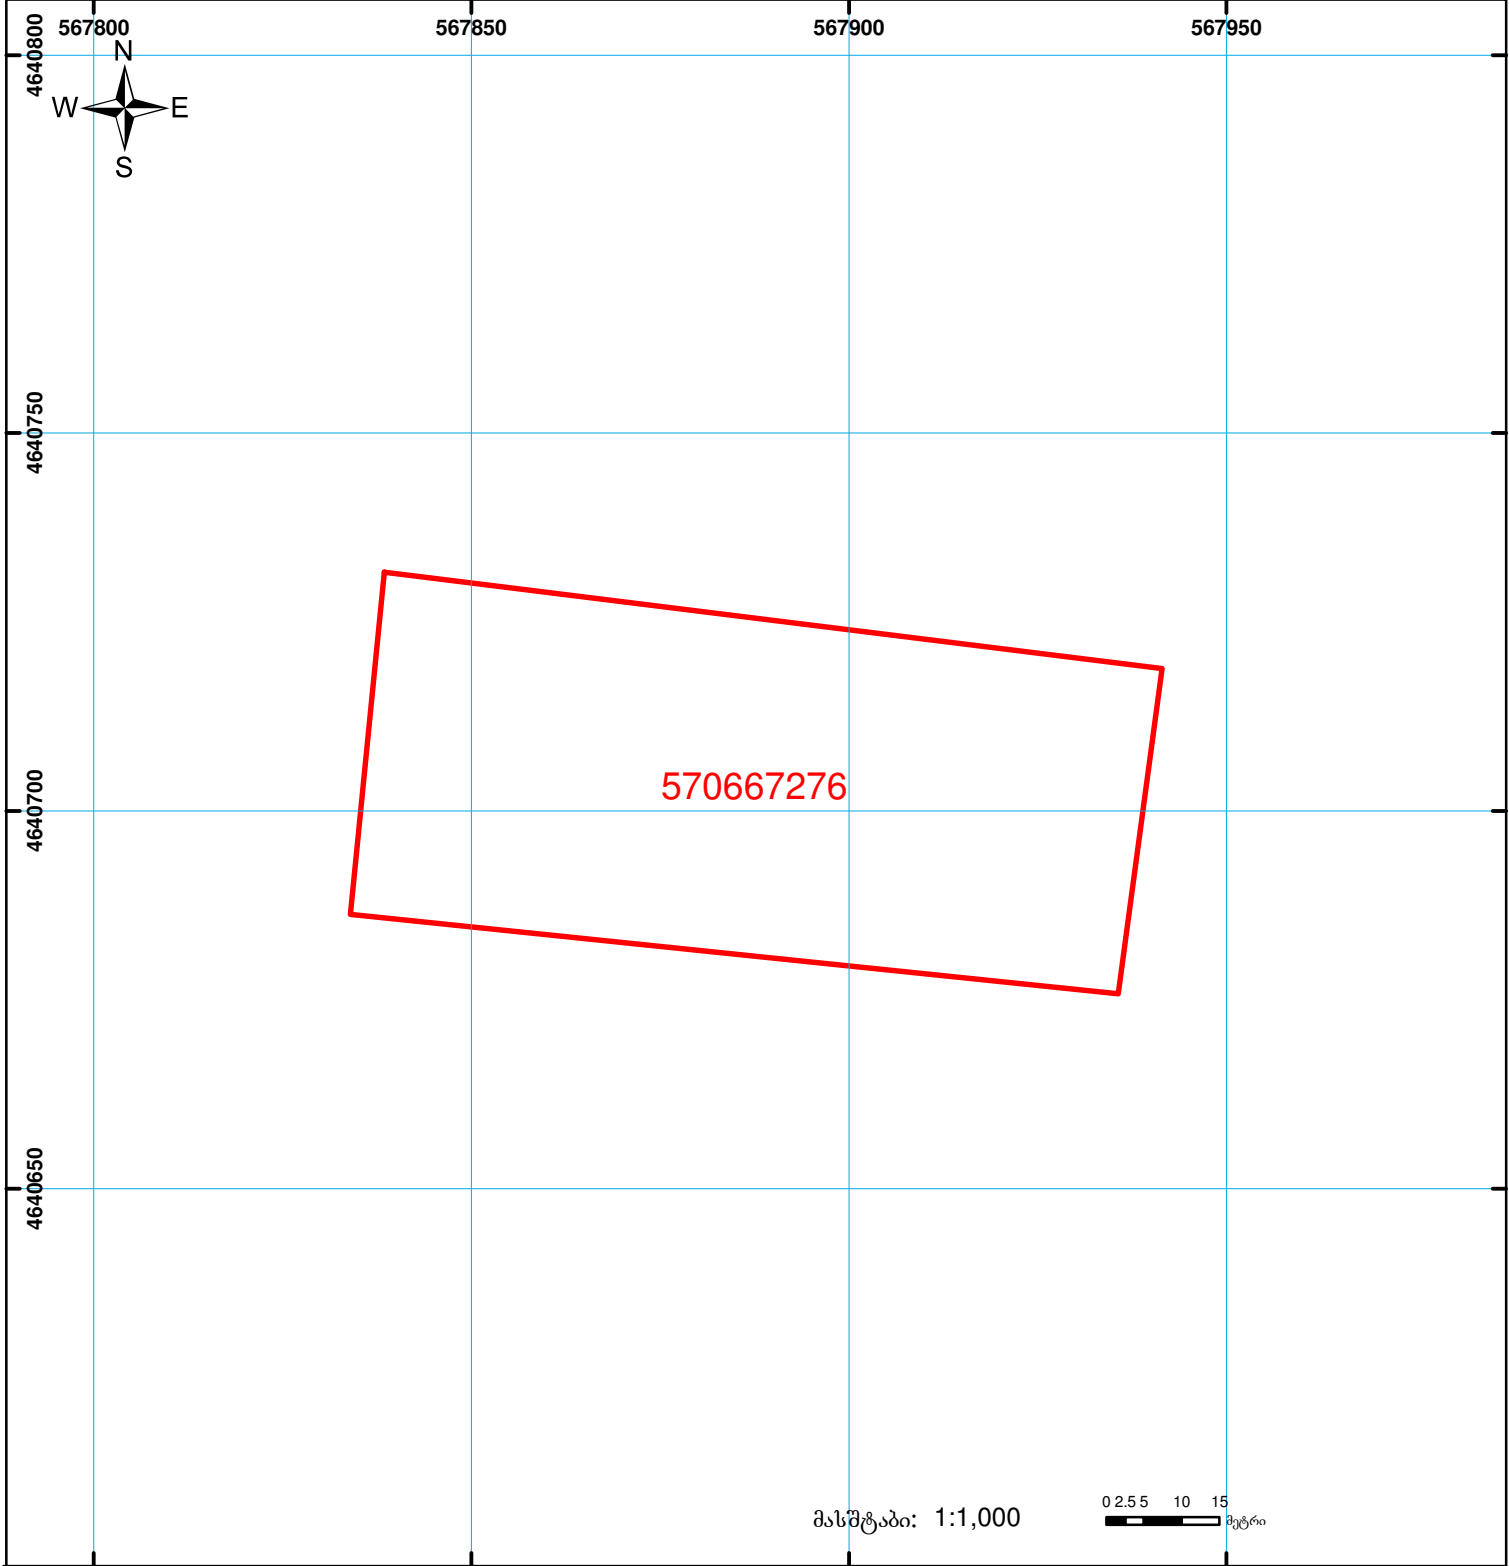

საქართველოს იუსტიციის სამინისტრო
საჯარო რეგისტრის ეროვნული სააგენტო
საკადასტრო ბეჭედი

მიწის ნაკვეთის საკადასტრო კოდი: 57 06 67 276
ბანცხალების რეგისტრაციის ნომერი: 882014404191
მიწის ნაკვეთის ფართობი: 4582 კვ.მ.
ფანიშნულეა: სასოფლო-სამეურნეო
კატეგორია: სახნავი
მომზადების თარიღი: 31.07.14

	შენიშნა-ნაგებობა, პირობითი ნომერი/სართულიანობა		ვალდებულება		საზობრივი ნაგებობა
	მიწის ნაკვეთის საკადასტრო საზღვარი		მშენებარე ნაგებობა		

0.00
00'0" (საერთაშორისო) სისტემის კოორდ. UTM