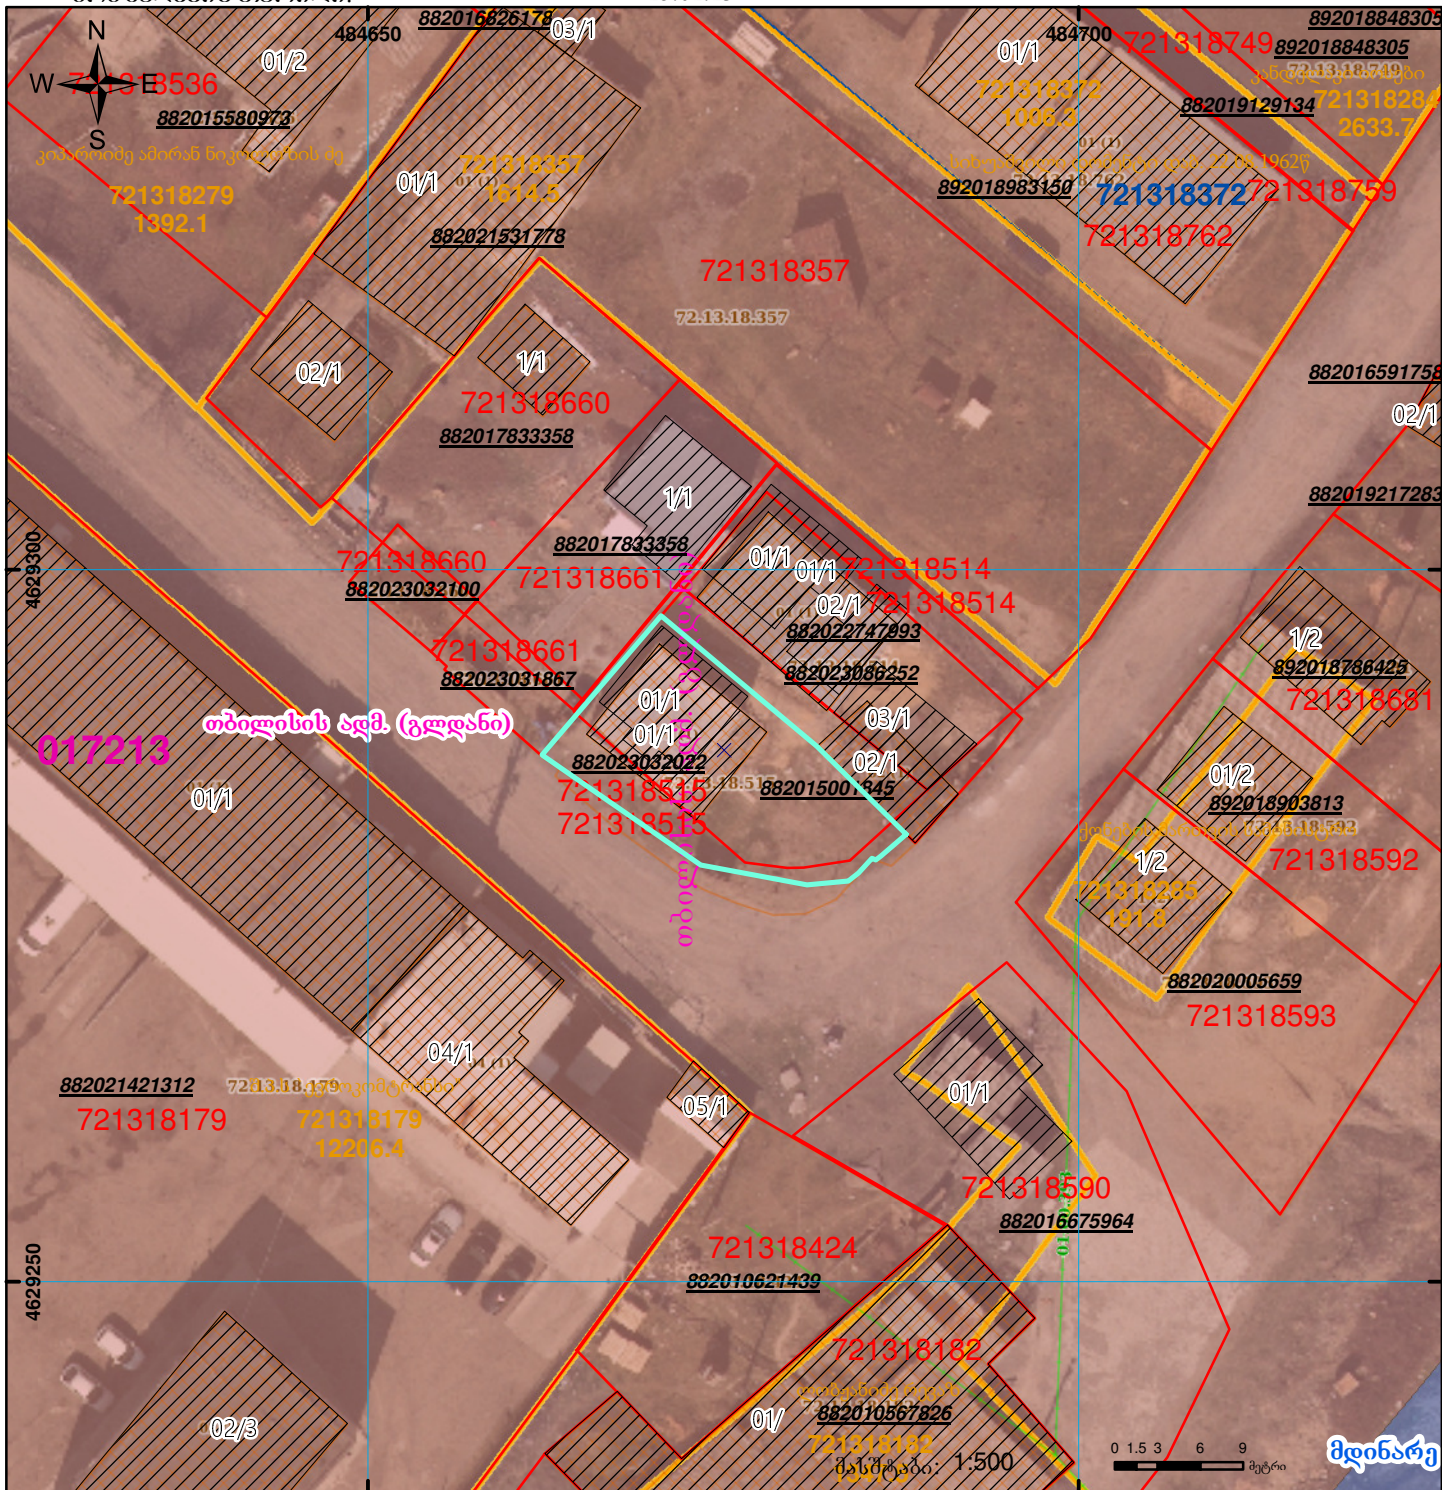

ნაკვეთი 1/3 ნაკლებად იცვლის კონფიგურაციას და სცდება რეგისტრირებულ საზღვრებს
განიხილეთ 882023086252 ერთად

მიწის ნაკვეთის საკადასტრო კოდი: 72 13 18 515
 განცხადების რეგისტრაციის ნომერი: 882023032022
 მიწის ნაკვეთის ფართობი: 244 კვ.მ.
 მოწმადების თარიღი: 25.02.23

შენობა-ნაგებობა, პირობითი ნომერი/სართულიანობა	კალდებულება	საზობრთვი ნაკებობა
მიწის ნაკვეთის საკადასტრო საზღვარი	მშენებარე ნაკებობა	UTM (სართავის) სისტემის კოორდ.