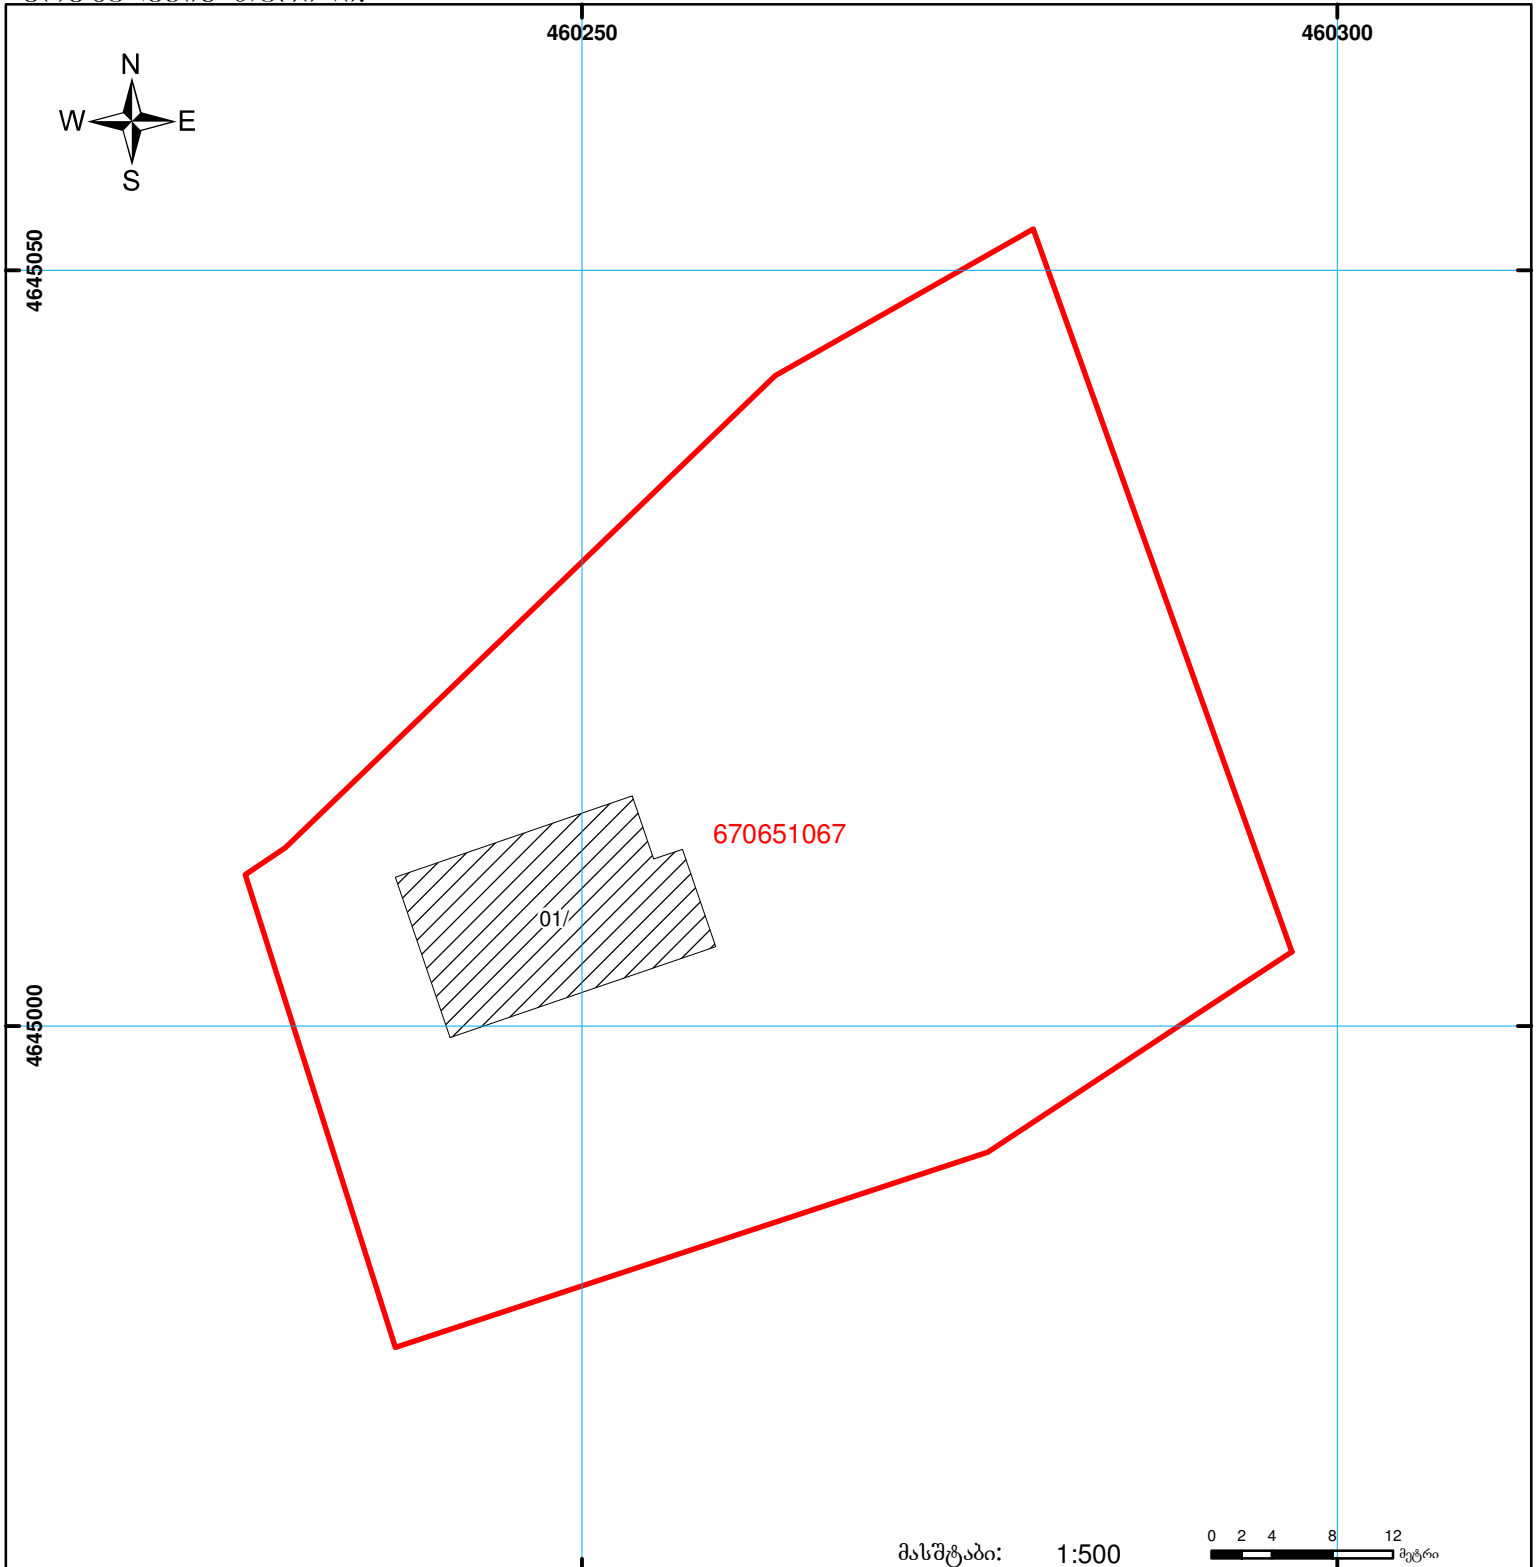

საქართველოს იუსტიციის სამინისტრო  
საჯარო რეგისტრის ეროვნული სააგენტო  
საკადასტრო გეგმა

მიწის ნაკვეთის საკადასტრო კოდი: 67 06 51 067  
ბანცნაღების რეგისტრაციის ნომერი: 882012129599  
მიწის ნაკვეთის ფართობი: 2900 კვ.მ.  
ღანიშნულება: სასოფლო-სამეურნეო  
კატეგორია  
მომზადების თარიღი: 30.03.12

	შენიშნული ნაკვეთი, პირობითი ნომერი/სართულიანობა		ვალდებულება		საზობრივი ნაკვეთი	 0 2 4 8 12 მეტრი 0.00 UTM (საერთაშორისო) სისტემის კოორდ.
	მიწის ნაკვეთის საკადასტრო საზღვარი		მშენებარე ნაკვეთი			