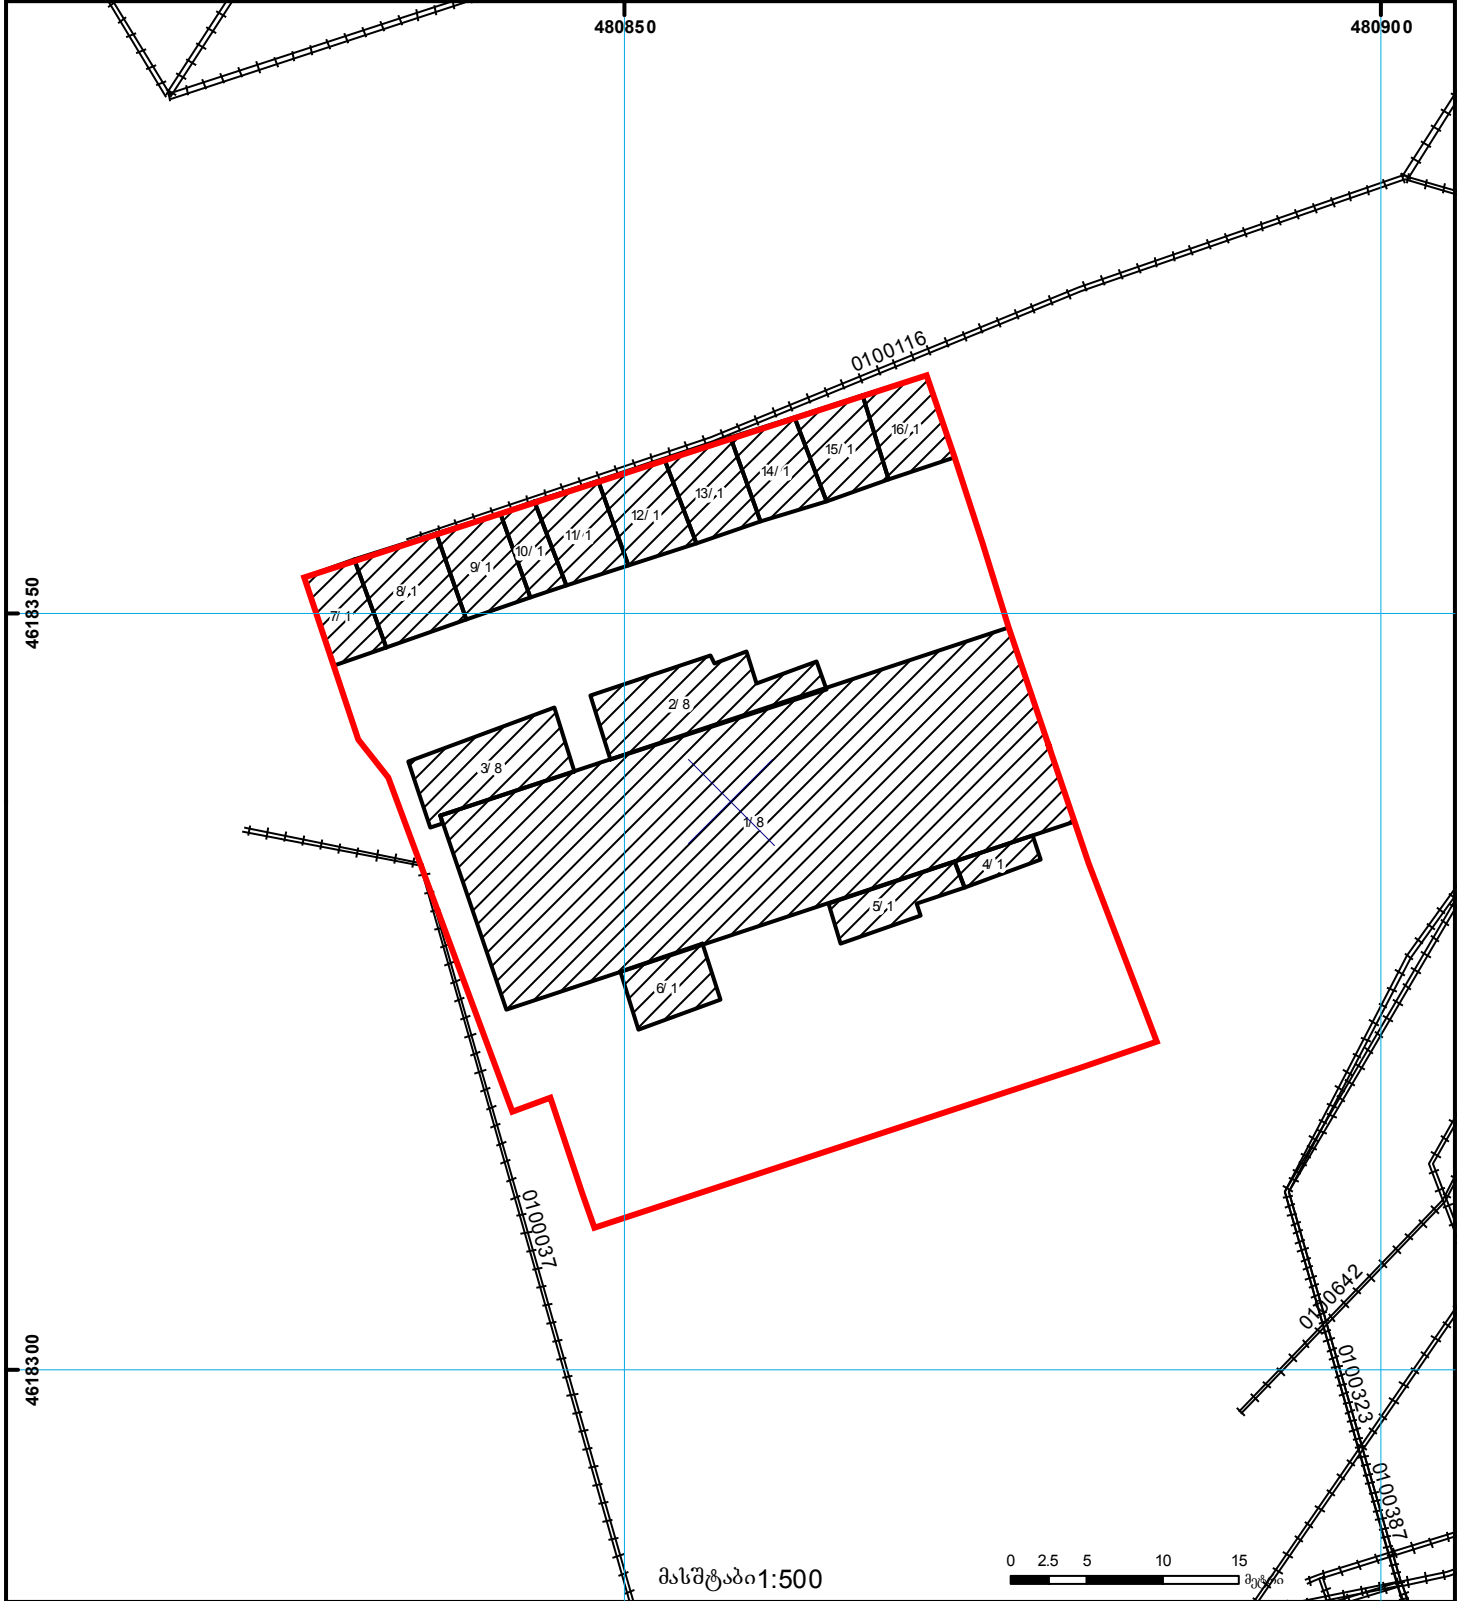

საქართველოს იუსტიციის სამინისტრო  
საჯარო რეესტრის ეროვნული სააგენტო

საკადასტრო გეგმა

საჯარო რეესტრის  
ეროვნული სააგენტო

მიწის ნაკვეთის საკადასტრო კოდი: 01.10.17.030.002  
ბანცხაღების რეგისტრაციის ნომერი 882012036147  
მიწის ნაკვეთის ფართობი: 1950 კვ.მ.  
ღანძღვულება: არასასოფლო-სამეურნეო  
მიმზადების თარიღი 30.01.12

	შენობა-ნაგებობა, პირობითი ნომერი/სართულიანობა		ვალდებულება		საზობრივი ნაგებობა	 UTM (საერთაშორისო) სისტემის კოორდ.
	მიწის ნაკვეთის საკადასტრო საზღვარი		მშენებარე ნაგებობა		მიწისკვეთა ნაგებობა	