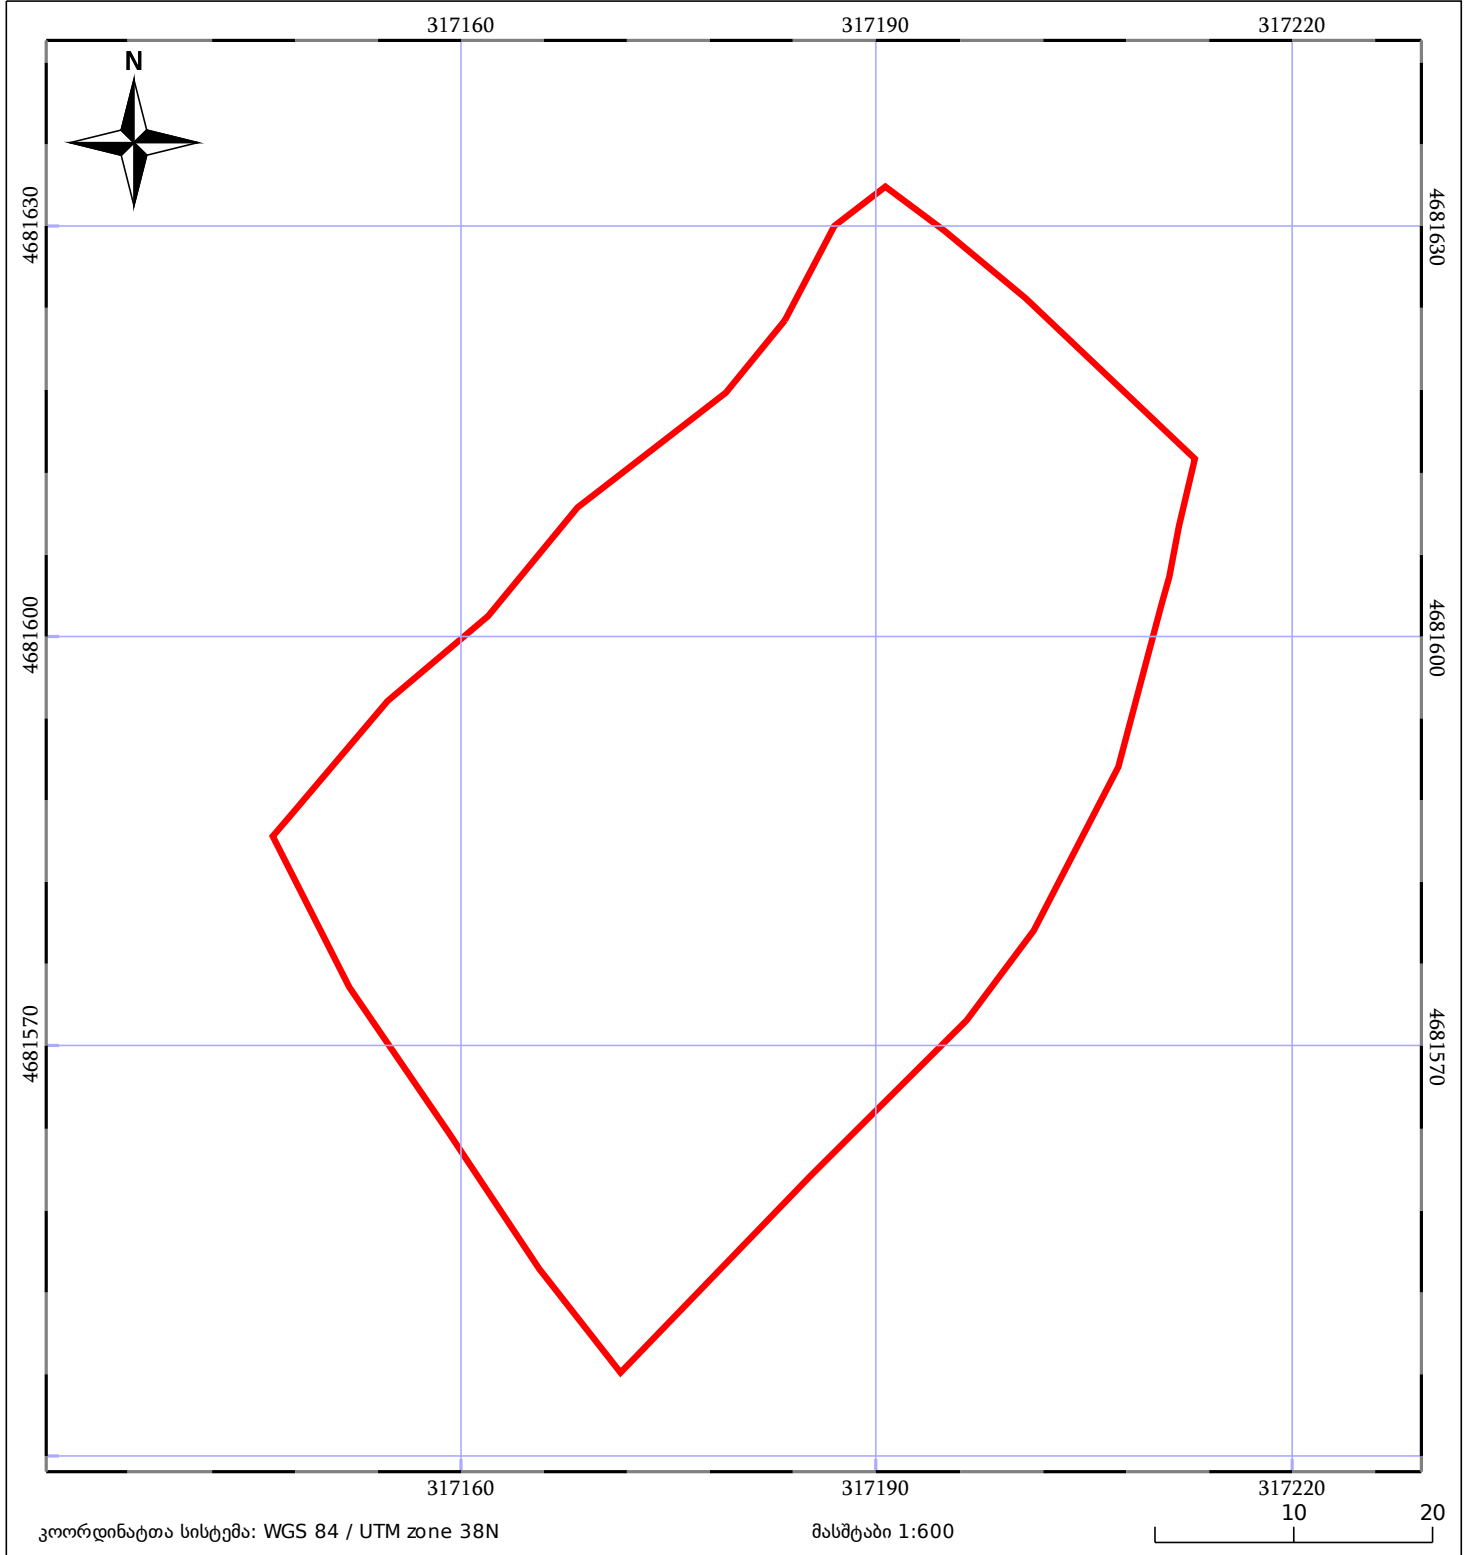

საკადასტრო გეგმა

საჯარო რეესტრის ეროვნული
სააგენტო

საკადასტრო კოდი: **33.03.32.428**

ნაკვეთის დანიშნულება:

სასოფლო-სამეურნეო(საკარმიდამო)

განცხადების ნომერი: **882024857139**

ფართობი:

3039 კვ.მ (WGS 84 / UTM zone 38N)

მომზადების თარიღი: **04/03/2025**

05/25 მშენებარე ნაგებობა	ნაკვეთის საკადასტრო საზღვარი	05/25 შენობა/ნაგებობა
საზღვრული ნაგებობა	ტყის ფონდი	ვალდებულება