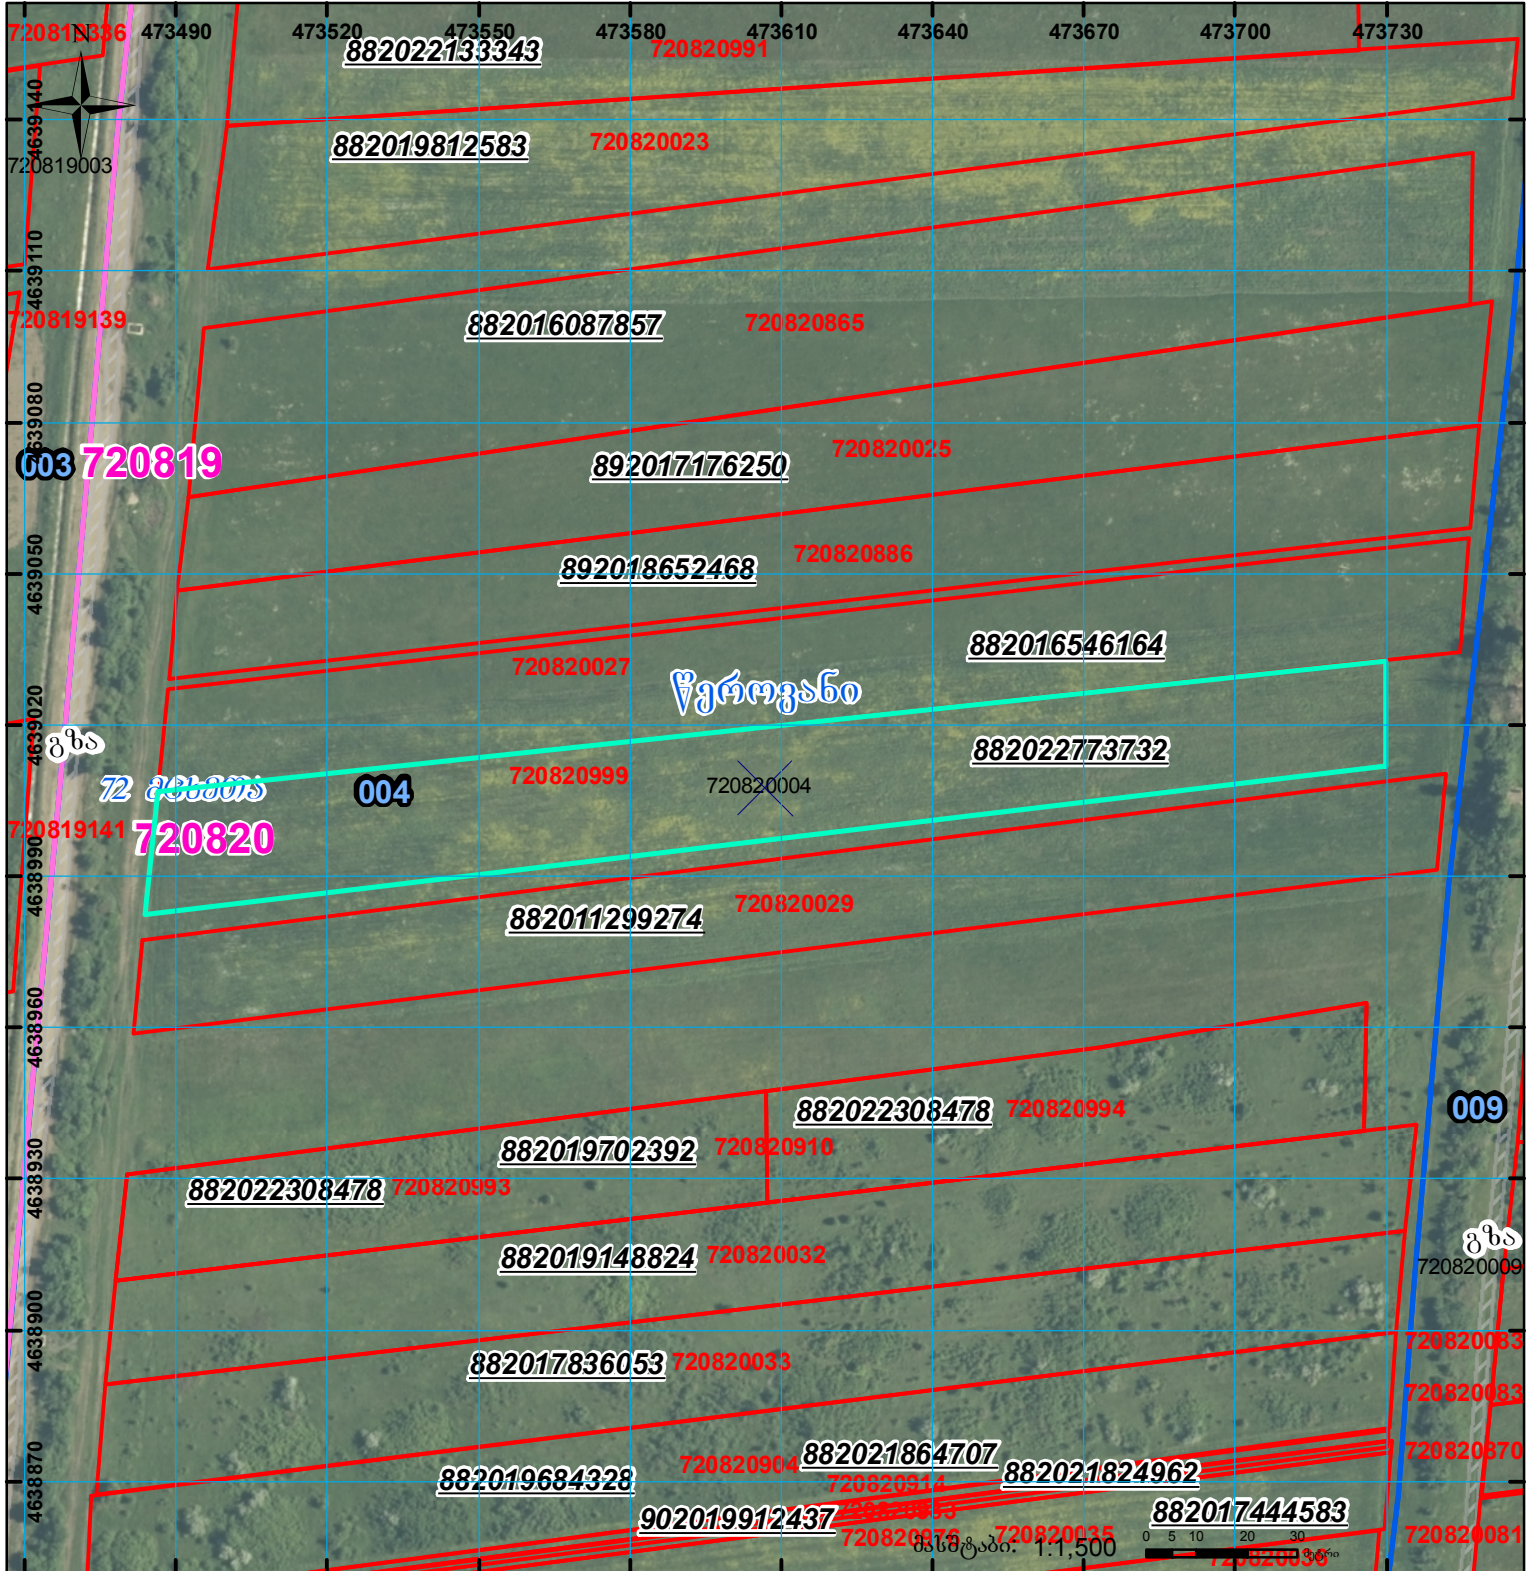

მიწის ნაკვეთის საკადასტრო კოდი: 720820999
 განცხადების რეგისტრაციის ნომერი: 882022773732
 მიწის ნაკვეთის ფართობი: 5500 კვ.მ.
 დანიშნულება: 26.10.22
 მომხადების თარიღი:

	შენიშვნა-ნაკვეთი, პირობითი ნომერი/სართულიანობა		კალდეულება		სარეგისტრაციოდ წარმოდგენილი ნაკვეთი
	მიწის ნაკვეთის საკადასტრო საზღვარი		შუენებარე ნაკვეთი		საზოხრევი ნაკვეთი

00'0" (საერთაშორისო) სისტემის კოორდ. UTM